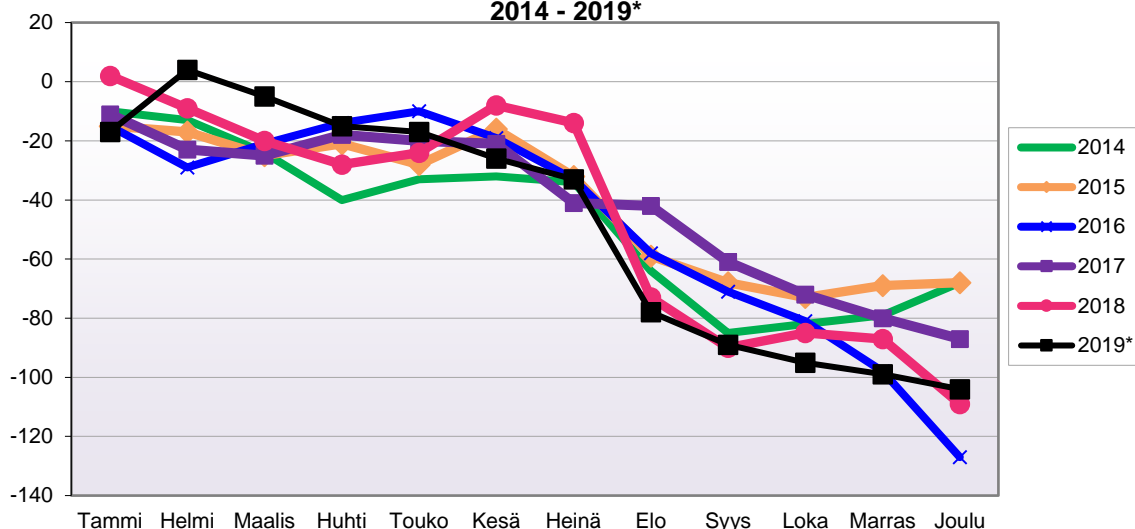

VÄESTÖN KOKONAISMUUTOKSEN KEHITYS (vuosittain kumulatiivinen)
2014 - 2019*

1.1.2019 aluejako

Kuukausimuutokset 2007 - 2019 (ennakkotietoja)

KOKONAISMUUTOS

	2007	2008	2009	2010	2011	2012	2013	2014	2015	2016	2017	2018	2019*
Tammi	-8	-16	-14	-24	2	7	-14	-10	-15	-15	-11	2	-17
Helmi	-11	6	-9	-4	0	-9	-7	-3	-2	-14	-12	-11	21
Maalis	-27	-14	1	-3	0	-2	-5	-11	-8	8	-2	-11	-9
Huhti	-5	-12	-1	-4	8	-7	11	-16	4	7	7	-8	-10
Touko	5	11	7	-7	12	2	7	7	-7	4	-2	4	-2
Kesä	-2	-2	-17	-14	3	-3	-9	1	12	-9	-1	16	-9
Heinä	3	-10	-11	-2	-12	-15	-12	-2	-16	-14	-20	-6	-7
Elo	-18	-23	-20	-16	-24	-15	-29	-30	-27	-25	-1	-59	-45
Syys	-10	-17	-19	13	-37	-21	-6	-21	-9	-13	-19	-17	-11
Loka	-14	-2	7	-19	-11	-20	-14	3	-5	-10	-11	5	-6
Marras	-11	-2	-2	-6	6	-8	-9	3	4	-17	-8	-2	-4
Joulu	-13	3	7	-16	-7	-28	-12	11	1	-29	-7	-22	-5
Kokonaismuutos	-111	-78	-71	-102	-60	-119	-99	-68	-68	-127	-87	-109	-104

Kokonaismuutos sisältää väestönlisäyksen lisäksi väkiluvun korjauksen vuosina 2007-2018 joulukuussa sekä 2019*.

Kumulatiivinen muutos vuosittain 2007 - 2019 (ennakkotietoja)

KOKONAISMUUTOS

	2007	2008	2009	2010	2011	2012	2013	2014	2015	2016	2017	2018	2019*
Tammi	-8	-16	-14	-24	2	7	-14	-10	-15	-15	-11	2	-17
Helmi	-19	-10	-23	-28	2	-2	-21	-13	-17	-29	-23	-9	4
Maalis	-46	-24	-22	-31	2	-4	-26	-24	-25	-21	-25	-20	-5
Huhti	-51	-36	-23	-35	10	-11	-15	-40	-21	-14	-18	-28	-15
Touko	-46	-25	-16	-42	22	-9	-8	-33	-28	-10	-20	-24	-17
Kesä	-48	-27	-33	-56	25	-12	-17	-32	-16	-19	-21	-8	-26
Heinä	-45	-37	-44	-58	13	-27	-29	-34	-32	-33	-41	-14	-33
Elo	-63	-60	-64	-74	-11	-42	-58	-64	-59	-58	-42	-73	-78
Syys	-73	-77	-83	-61	-48	-63	-64	-85	-68	-71	-61	-90	-89
Loka	-87	-79	-76	-80	-59	-83	-78	-82	-73	-81	-72	-85	-95
Marras	-98	-81	-78	-86	-53	-91	-87	-79	-69	-98	-80	-87	-99
Joulu	-111	-78	-71	-102	-60	-119	-99	-68	-68	-127	-87	-109	-104

Lähde: Tilastokeskus