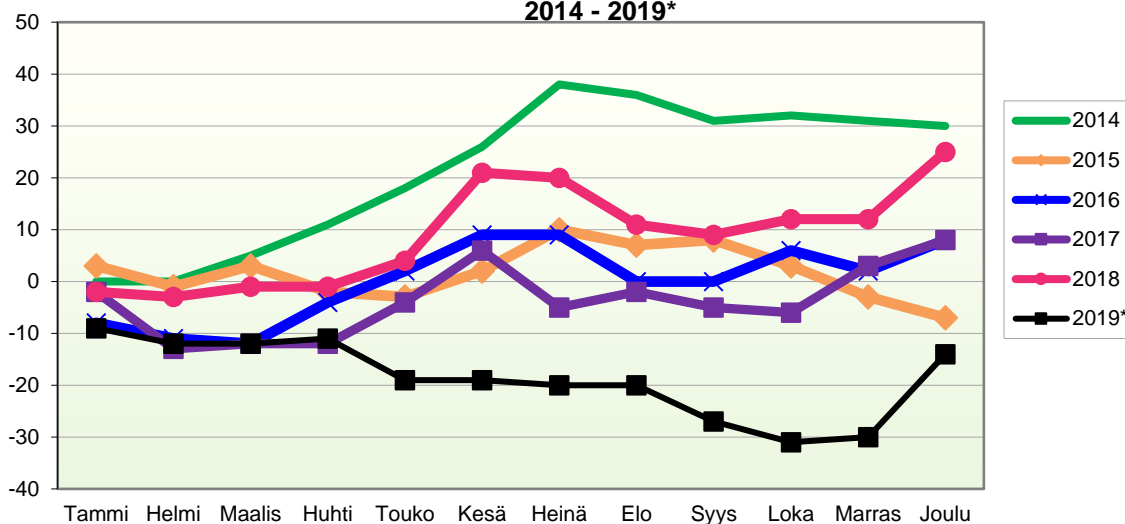

**MUUTTOLIIKKEEN KEHITYS (vuosittain kumulatiivinen)
2014 - 2019***

1.1.2019 aluejako

Kuukausimuutokset 2007 - 2019 (ennakkotietoja)													
MUUTTOLIIKE (maassamuutto + siirtolaisuus = kokonaisnettomuutto)													
	2007	2008	2009	2010	2011	2012	2013	2014	2015	2016	2017	2018	2019*
Tammi	-3	2	-1	5	1	-2	-1	0	3	-8	-2	-2	-9
Helmi	10	-8	4	0	1	-1	0	0	-4	-3	-11	-1	-3
Maalis	-6	-4	0	1	-2	0	2	5	4	-1	1	2	0
Huhti	-9	-2	1	-6	-7	4	0	6	-5	8	0	0	1
Touko	8	2	7	6	4	10	-4	7	-1	6	8	5	-8
Kesä	8	4	7	-1	5	-2	3	8	5	7	10	17	0
Heinä	-1	-7	-10	-2	0	0	10	12	8	0	-11	-1	-1
Elo	3	-7	-17	-14	-11	3	-2	-2	-3	-9	3	-9	0
Syys	-1	-5	-6	-6	-12	-3	-23	-5	1	0	-3	-2	-7
Loka	1	-8	-3	-2	-1	-4	-3	1	-5	6	-1	3	-4
Marras	2	-9	-5	-3	0	2	-1	-1	-6	-4	9	0	1
Joulu	-7	-8	-16	-4	-4	-1	2	-1	-4	6	5	13	16
	5	-50	-39	-26	-26	6	-17	30	-7	8	8	25	-14

Kumulatiivinen muutos vuosittain 2007 - 2019 (ennakkotietoja)													
MUUTTOLIIKE (maassamuutto + siirtolaisuus = kokonaisnettomuutto)													
	2007	2008	2009	2010	2011	2012	2013	2014	2015	2016	2017	2018	2019*
Tammi	-3	2	-1	5	1	-2	-1	0	3	-8	-2	-2	-9
Helmi	7	-6	3	5	2	-3	-1	0	-1	-11	-13	-3	-12
Maalis	1	-10	3	6	0	-3	1	5	3	-12	-12	-1	-12
Huhti	-8	-12	4	0	-7	1	1	11	-2	-4	-12	-1	-11
Touko	0	-10	11	6	-3	11	-3	18	-3	2	-4	4	-19
Kesä	8	-6	18	5	2	9	0	26	2	9	6	21	-19
Heinä	7	-13	8	3	2	9	10	38	10	9	-5	20	-20
Elo	10	-20	-9	-11	-9	12	8	36	7	0	-2	11	-20
Syys	9	-25	-15	-17	-21	9	-15	31	8	0	-5	9	-27
Loka	10	-33	-18	-19	-22	5	-18	32	3	6	-6	12	-31
Marras	12	-42	-23	-22	-22	7	-19	31	-3	2	3	12	-30
Joulu	5	-50	-39	-26	-26	6	-17	30	-7	8	8	25	-14