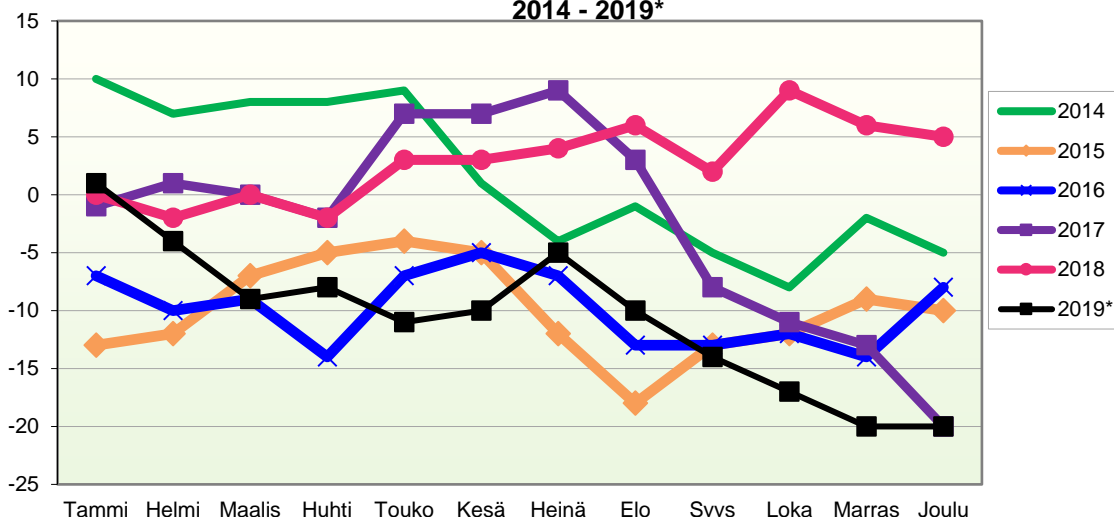

**MUUTTOLIIKKEEN KEHITYS (vuosittain kumulatiivinen)
2014 - 2019***

1.1.2019 aluejako

Kuukausimuutokset 2007 - 2019 (ennakkotietoja)													
MUUTTOLIIKE (maassamuutto + siirtolaisuus = kokonaisnettomuutto)													
	2007	2008	2009	2010	2011	2012	2013	2014	2015	2016	2017	2018	2019*
Tammi	-7	-1	0	-4	-3	-3	-3	10	-13	-7	-1	0	1
Helmi	2	4	7	-2	-5	1	0	-3	1	-3	2	-2	-5
Maalis	-2	-9	1	2	6	-5	4	1	5	1	-1	2	-5
Huhti	7	3	-4	7	-8	-5	1	0	2	-5	-2	-2	1
Touko	7	4	-7	10	6	8	7	1	1	7	9	5	-3
Kesä	9	7	-3	2	-3	0	2	-8	-1	2	0	0	1
Heinä	3	-13	-6	-2	2	5	8	-5	-7	-2	2	1	5
Elo	-7	-1	-8	-7	-14	-16	-18	3	-6	-6	-6	2	-5
Syys	-7	-1	-8	-8	-9	-2	2	-4	5	0	-11	-4	-4
Loka	-3	0	4	-2	2	-7	-6	-3	1	1	-3	7	-3
Marras	-5	4	0	3	-10	0	8	6	3	-2	-2	-3	-3
Joulu	2	1	4	6	-2	5	0	-3	-1	6	-7	-1	0
	-1	-2	-20	5	-38	-19	5	-5	-10	-8	-20	5	-20

Kumulatiivinen muutos vuosittain 2007 - 2019 (ennakkotietoja)													
MUUTTOLIIKE (maassamuutto + siirtolaisuus = kokonaisnettomuutto)													
	2007	2008	2009	2010	2011	2012	2013	2014	2015	2016	2017	2018	2019*
Tammi	-7	-1	0	-4	-3	-3	-3	10	-13	-7	-1	0	1
Helmi	-5	3	7	-6	-8	-2	-3	7	-12	-10	1	-2	-4
Maalis	-7	-6	8	-4	-2	-7	1	8	-7	-9	0	0	-9
Huhti	0	-3	4	3	-10	-12	2	8	-5	-14	-2	-2	-8
Touko	7	1	-3	13	-4	-4	9	9	-4	-7	7	3	-11
Kesä	16	8	-6	15	-7	-4	11	1	-5	-5	7	3	-10
Heinä	19	-5	-12	13	-5	1	19	-4	-12	-7	9	4	-5
Elo	12	-6	-20	6	-19	-15	1	-1	-18	-13	3	6	-10
Syys	5	-7	-28	-2	-28	-17	3	-5	-13	-13	-8	2	-14
Loka	2	-7	-24	-4	-26	-24	-3	-8	-12	-12	-11	9	-17
Marras	-3	-3	-24	-1	-36	-24	5	-2	-9	-14	-13	6	-20
Joulu	-1	-2	-20	5	-38	-19	5	-5	-10	-8	-20	5	-20