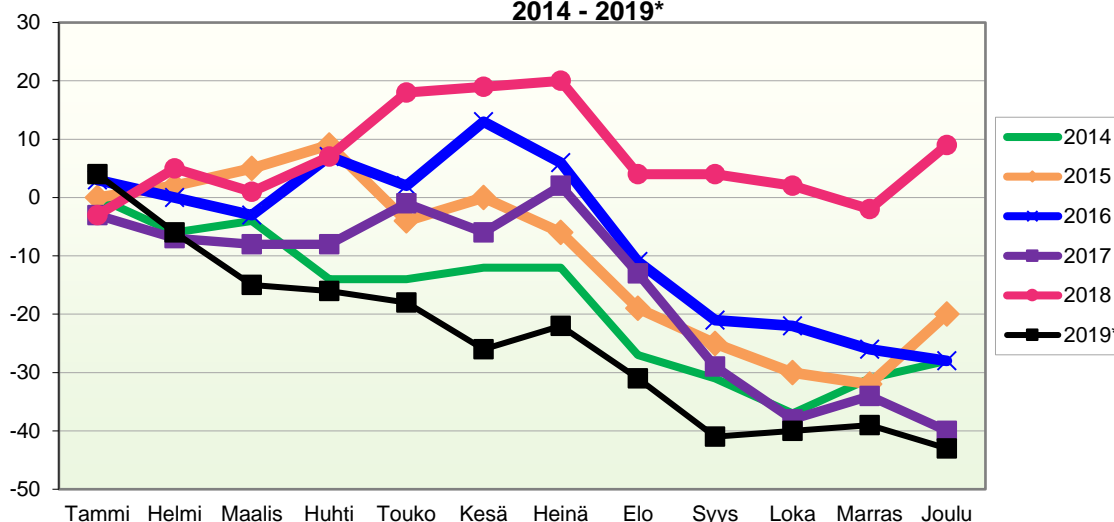

**MUUTTOLIIKKEEN KEHITYS (vuosittain kumulatiivinen)
2014 - 2019***

1.1.2019 aluejako

Kuukausimuutokset 2007 - 2019 (ennakkotietoja)													
MUUTTOLIIKE (maassamuutto + siirtolaisuus = kokonaisnettomuutto)													
	2007	2008	2009	2010	2011	2012	2013	2014	2015	2016	2017	2018	2019*
Tammi	-2	-7	-5	-5	1	1	-9	0	0	3	-3	-3	4
Helmi	-1	-5	7	0	5	-5	2	-6	2	-3	-4	8	-10
Maalis	8	-3	-5	-3	-4	3	-1	2	3	-3	-1	-4	-9
Huhti	-4	-4	10	4	-12	2	3	-10	4	10	0	6	-1
Touko	8	-2	3	10	8	5	9	0	-13	-5	7	11	-2
Kesä	2	-10	-1	2	10	2	4	2	4	11	-5	1	-8
Heinä	-17	-9	6	-3	0	-13	-2	0	-6	-7	8	1	4
Elo	-13	-17	-28	-24	-8	4	-19	-15	-13	-17	-15	-16	-9
Syys	1	-2	-12	-3	-10	-1	-13	-4	-6	-10	-16	0	-10
Loka	-8	4	-6	4	-3	3	-4	-6	-5	-1	-9	-2	1
Marras	-8	3	-9	0	1	-6	8	6	-2	-4	4	-4	1
Joulu	-5	-7	8	-5	-1	3	4	3	12	-2	-6	11	-4
	-39	-59	-32	-23	-13	-2	-18	-28	-20	-28	-40	9	-43

Kumulatiivinen muutos vuosittain 2007 - 2019 (ennakkotietoja)													
MUUTTOLIIKE (maassamuutto + siirtolaisuus = kokonaisnettomuutto)													
	2007	2008	2009	2010	2011	2012	2013	2014	2015	2016	2017	2018	2019*
Tammi	-2	-7	-5	-5	1	1	-9	0	0	3	-3	-3	4
Helmi	-3	-12	2	-5	6	-4	-7	-6	2	0	-7	5	-6
Maalis	5	-15	-3	-8	2	-1	-8	-4	5	-3	-8	1	-15
Huhti	1	-19	7	-4	-10	1	-5	-14	9	7	-8	7	-16
Touko	9	-21	10	6	-2	6	4	-14	-4	2	-1	18	-18
Kesä	11	-31	9	8	8	8	8	-12	0	13	-6	19	-26
Heinä	-6	-40	15	5	8	-5	6	-12	-6	6	2	20	-22
Elo	-19	-57	-13	-19	0	-1	-13	-27	-19	-11	-13	4	-31
Syys	-18	-59	-25	-22	-10	-2	-26	-31	-25	-21	-29	4	-41
Loka	-26	-55	-31	-18	-13	1	-30	-37	-30	-22	-38	2	-40
Marras	-34	-52	-40	-18	-12	-5	-22	-31	-32	-26	-34	-2	-39
Joulu	-39	-59	-32	-23	-13	-2	-18	-28	-20	-28	-40	9	-43