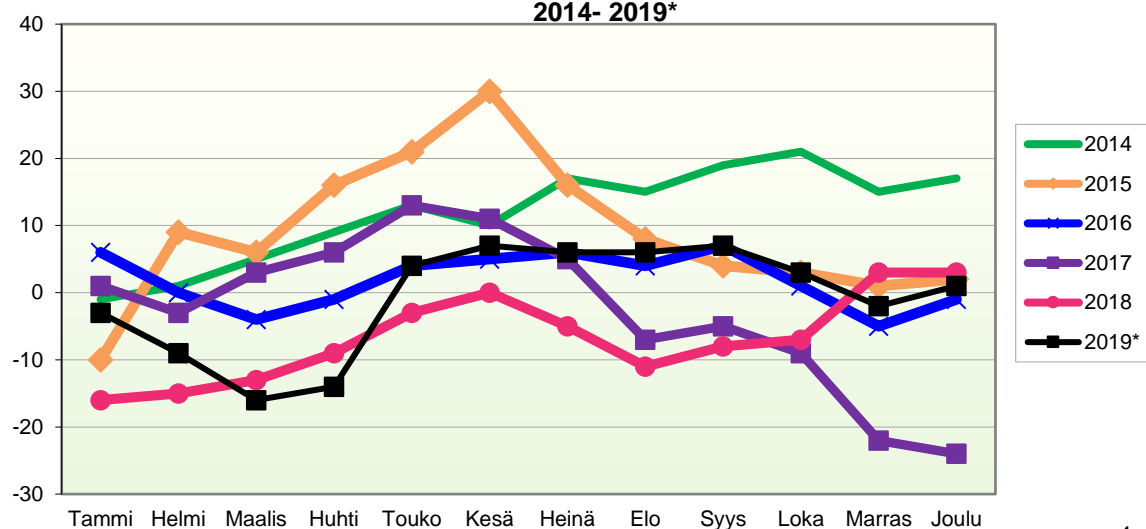

**MUUTTOLIIKKEEN KEHITYS (vuosittain kumulatiivinen)
2014- 2019***

1.1.2019 aluejako

Kuukausimuutokset 2007 - 2019 (ennakkotietoja)													
MUUTTOLIIKE (maassamuutto + siirtolaisuus = kokonaisnettomuutto)													
	2007	2008	2009	2010	2011	2012	2013	2014	2015	2016	2017	2018	2019*
Tammi	-15	0	8	0	4	-1	-1	-1	-10	6	1	-16	-3
Helmi	7	8	3	7	-8	-8	8	2	19	-6	-4	1	-6
Maalis	-2	-3	0	-4	-1	2	-4	4	-3	-4	6	2	-7
Huhti	-3	1	2	3	0	0	7	4	10	3	3	4	2
Touko	-4	-10	6	-7	1	-5	-9	4	5	5	7	6	18
Kesä	9	-10	11	3	3	-1	7	-3	9	1	-2	3	3
Heinä	1	-3	2	-10	-2	-8	-5	7	-14	1	-6	-5	-1
Elo	-8	-4	-4	0	2	-7	-1	-2	-8	-2	-12	-6	0
Syys	-7	1	-1	-3	-1	-2	-2	4	-4	3	2	3	1
Loka	4	0	5	4	1	-5	2	2	-1	-6	-4	1	-4
Marras	0	5	-1	-8	0	1	-1	-6	-2	-6	-13	10	-5
Joulu	-3	-1	-7	-6	-5	0	4	2	1	4	-2	0	3
Kokonais-	-21	-16	24	-21	-6	-34	5	17	2	-1	-24	3	1

Kumulatiivinen muutos vuosittain 2007 - 2019 (ennakkotietoja)													
MUUTTOLIIKE (maassamuutto + siirtolaisuus = kokonaisnettomuutto)													
	2007	2008	2009	2010	2011	2012	2013	2014	2015	2016	2017	2018	2019*
Tammi	-15	0	8	0	4	-1	-1	-1	-10	6	1	-16	-3
Helmi	-8	8	11	7	-4	-9	7	1	9	0	-3	-15	-9
Maalis	-10	5	11	3	-5	-7	3	5	6	-4	3	-13	-16
Huhti	-13	6	13	6	-5	-7	10	9	16	-1	6	-9	-14
Touko	-17	-4	19	-1	-4	-12	1	13	21	4	13	-3	4
Kesä	-8	-14	30	2	-1	-13	8	10	30	5	11	0	7
Heinä	-7	-17	32	-8	-3	-21	3	17	16	6	5	-5	6
Elo	-15	-21	28	-8	-1	-28	2	15	8	4	-7	-11	6
Syys	-22	-20	27	-11	-2	-30	0	19	4	7	-5	-8	7
Loka	-18	-20	32	-7	-1	-35	2	21	3	1	-9	-7	3
Marras	-18	-15	31	-15	-1	-34	1	15	1	-5	-22	3	-2
Joulu	-21	-16	24	-21	-6	-34	5	17	2	-1	-24	3	1