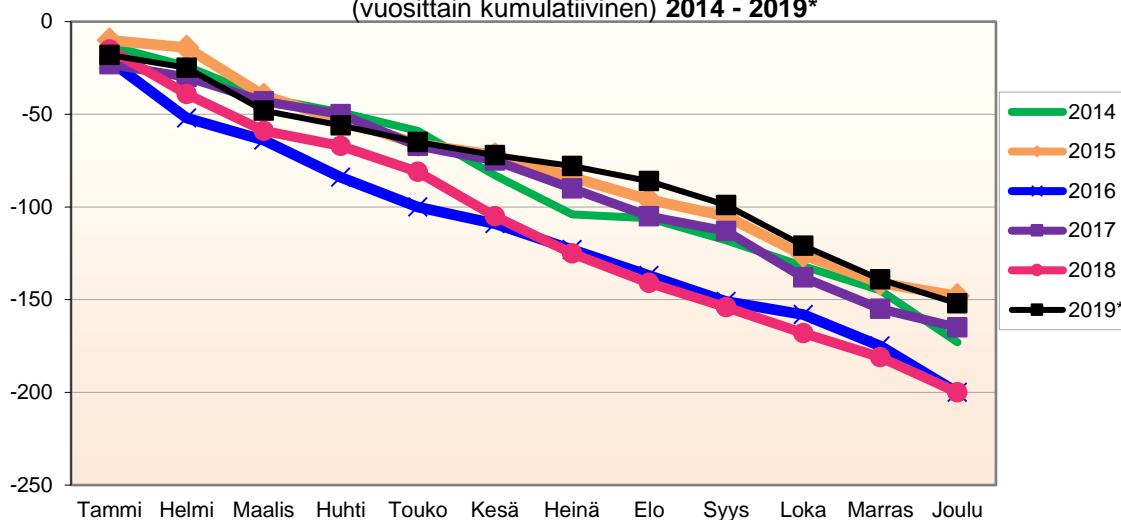

LUONNOLLISEN VÄESTÖNMUUTOKSEN KEHITYS
(vuosittain kumulatiivinen) 2014 - 2019*

1.1.2019 aluejako

Kuukausimuutokset 2007 - 2019 (ennakkotietoja)													
LUONNOLLINEN VÄESTÖNMUUTOS													
	2007	2008	2009	2010	2011	2012	2013	2014	2015	2016	2017	2018	2019*
Tammi	-11	-8	-9	-20	-10	-24	-5	-13	-10	-21	-23	-15	-18
Helmi	-3	-10	-15	-11	-14	-6	-6	-11	-4	-31	-7	-24	-7
Maalis	-11	-24	-11	-17	-10	-29	-10	-17	-26	-12	-13	-20	-23
Huhti	-13	-10	-7	1	2	-11	-9	-8	-13	-20	-7	-8	-8
Touko	6	-13	-3	-14	-15	-2	-7	-10	-13	-16	-17	-14	-9
Kesä	0	6	-11	-12	0	-10	-11	-24	-6	-9	-8	-24	-7
Heinä	2	-6	-8	-9	-1	-19	-12	-21	-12	-14	-15	-20	-6
Elo	-13	-4	-13	-1	-1	-18	-9	-2	-12	-14	-15	-16	-8
Syys	-19	-5	-6	-8	2	-12	-2	-12	-9	-14	-8	-13	-13
Loka	-1	-16	-15	-14	-8	-17	-14	-14	-21	-7	-25	-14	-22
Marras	-5	-12	-7	-19	-3	-19	-6	-13	-15	-17	-17	-13	-18
Joulu	-18	-12	-7	-24	-20	-16	-29	-28	-7	-25	-10	-19	-13
	-86	-114	-112	-148	-78	-183	-120	-173	-148	-200	-165	-200	-152

Kumulatiivinen muutos vuosittain 2007 - 2019 (ennakkotietoja)													
LUONNOLLINEN VÄESTÖNMUUTOS													
	2007	2008	2009	2010	2011	2012	2013	2014	2015	2016	2017	2018	2019*
Tammi	-11	-8	-9	-20	-10	-24	-5	-13	-10	-21	-23	-15	-18
Helmi	-14	-18	-24	-31	-24	-30	-11	-24	-14	-52	-30	-39	-25
Maalis	-25	-42	-35	-48	-34	-59	-21	-41	-40	-64	-43	-59	-48
Huhti	-38	-52	-42	-47	-32	-70	-30	-49	-53	-84	-50	-67	-56
Touko	-32	-65	-45	-61	-47	-72	-37	-59	-66	-100	-67	-81	-65
Kesä	-32	-59	-56	-73	-47	-82	-48	-83	-72	-109	-75	-105	-72
Heinä	-30	-65	-64	-82	-48	-101	-60	-104	-84	-123	-90	-125	-78
Elo	-43	-69	-77	-83	-49	-119	-69	-106	-96	-137	-105	-141	-86
Syys	-62	-74	-83	-91	-47	-131	-71	-118	-105	-151	-113	-154	-99
Loka	-63	-90	-98	-105	-55	-148	-85	-132	-126	-158	-138	-168	-121
Marras	-68	-102	-105	-124	-58	-167	-91	-145	-141	-175	-155	-181	-139
Joulu	-86	-114	-112	-148	-78	-183	-120	-173	-148	-200	-165	-200	-152