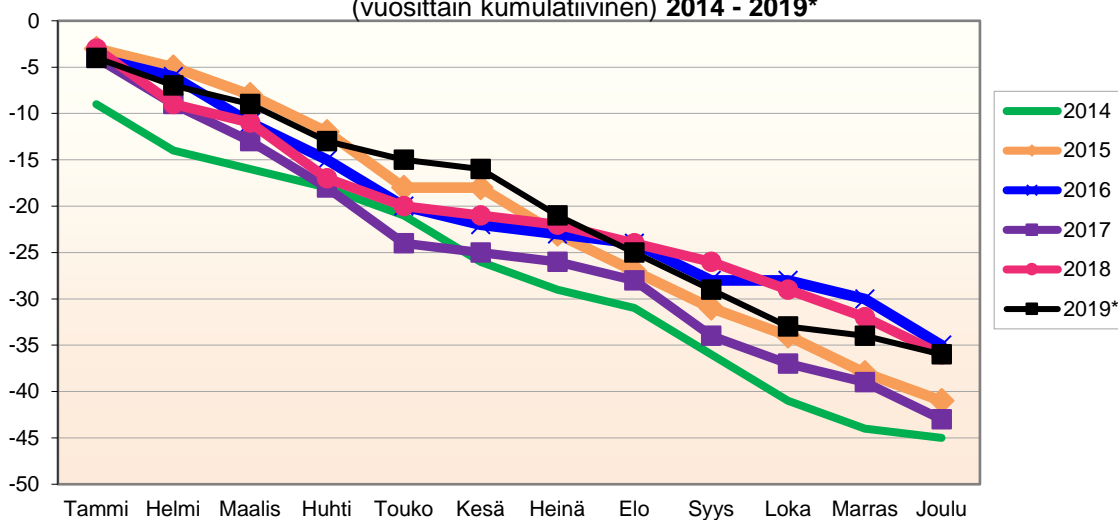

LUONNOLLISEN VÄESTÖN MUUTOKSEN KEHITYS
(vuosittain kumulatiivinen) 2014 - 2019*

1.1.2019 aluejako

Kuukausimuutokset 2007 - 2019 (ennakkotietoja)													
LUONNOLLINEN VÄESTÖN MUUTOS													
	2007	2008	2009	2010	2011	2012	2013	2014	2015	2016	2017	2018	2019*
Tammi	-6	2	-3	-4	-7	-3	0	-9	-3	-4	-4	-3	-4
Helmi	-2	-1	-6	0	-3	-1	-4	-5	-2	-2	-5	-6	-3
Maalis	-9	-2	-6	-8	-5	-4	-7	-2	-3	-5	-4	-2	-2
Huhti	-4	-1	-1	-4	2	-1	-3	-2	-4	-4	-5	-6	-4
Touko	-7	-5	-3	-5	-5	-4	-3	-3	-6	-5	-6	-3	-2
Kesä	-2	-4	-6	-3	-5	-2	-4	-5	0	-2	-1	-1	-1
Heinä	-3	-5	-4	-3	0	-4	-2	-3	-5	-1	-1	-1	-5
Elo	-3	-2	-5	-6	-3	-6	-7	-2	-4	-1	-2	-2	-4
Syys	-2	-3	-8	-2	0	-5	-4	-5	-4	-4	-6	-2	-4
Loka	-1	-6	-6	-7	-1	-7	-1	-5	-3	0	-3	-3	-4
Marras	-3	-2	-6	-1	-3	-3	-3	-3	-4	-2	-2	-3	-1
Joulu	-1	-1	-3	-3	-2	-9	-3	-1	-3	-5	-4	-4	-2
	-43	-30	-57	-46	-32	-49	-41	-45	-41	-35	-43	-36	-36

Kumulatiivinen muutos vuosittain 2007 - 2019 (ennakkotietoja)													
LUONNOLLINEN VÄESTÖN MUUTOS													
	2007	2008	2009	2010	2011	2012	2013	2014	2015	2016	2017	2018	2019*
Tammi	-6	2	-3	-4	-7	-3	0	-9	-3	-4	-4	-3	-4
Helmi	-8	1	-9	-4	-10	-4	-4	-14	-5	-6	-9	-9	-7
Maalis	-17	-1	-15	-12	-15	-8	-11	-16	-8	-11	-13	-11	-9
Huhti	-21	-2	-16	-16	-13	-9	-14	-18	-12	-15	-18	-17	-13
Touko	-28	-7	-19	-21	-18	-13	-17	-21	-18	-20	-24	-20	-15
Kesä	-30	-11	-25	-24	-23	-15	-21	-26	-18	-22	-25	-21	-16
Heinä	-33	-16	-29	-27	-23	-19	-23	-29	-23	-23	-26	-22	-21
Elo	-36	-18	-34	-33	-26	-25	-30	-31	-27	-24	-28	-24	-25
Syys	-38	-21	-42	-35	-26	-30	-34	-36	-31	-28	-34	-26	-29
Loka	-39	-27	-48	-42	-27	-37	-35	-41	-34	-28	-37	-29	-33
Marras	-42	-29	-54	-43	-30	-40	-38	-44	-38	-30	-39	-32	-34
Joulu	-43	-30	-57	-46	-32	-49	-41	-45	-41	-35	-43	-36	-36