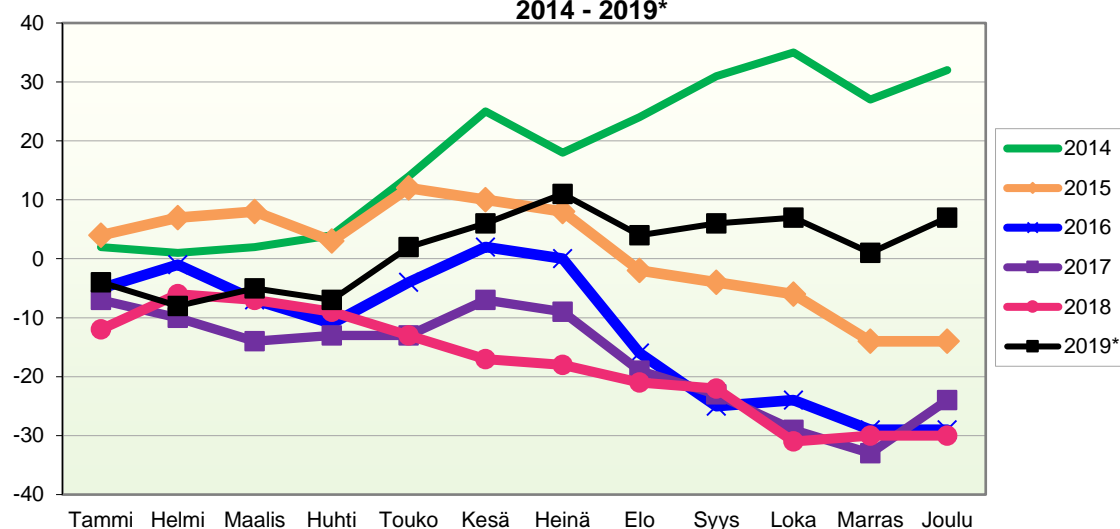

**MUUTTOLIIKKEEN KEHITYS (vuosittain kumulatiivinen)
2014 - 2019***

1.1.2019 aluejako

Kuukausimuutokset 2007 - 2019 (ennakkotietoja)													
MUUTTOLIIKE (maassamuutto + siirtolaisuus = kokonaisnettomuutto)													
	2007	2008	2009	2010	2011	2012	2013	2014	2015	2016	2017	2018	2019*
Tammi	-4	2	3	3	-9	1	1	2	4	-5	-7	-12	-4
Helmi	-8	1	-5	-5	5	-2	2	-1	3	4	-3	6	-4
Maalis	6	-2	-3	11	-10	-1	-2	1	1	-6	-4	-1	3
Huhti	2	4	1	7	-5	9	0	2	-5	-4	1	-2	-2
Touko	5	7	7	11	7	-5	2	10	9	7	0	-4	9
Kesä	0	3	-7	-4	5	-3	-10	11	-2	6	6	-4	4
Heinä	-7	4	-4	4	-5	-4	-7	-7	-2	-2	-2	-1	5
Elo	-14	-10	-21	-11	-12	-2	-13	6	-10	-16	-10	-3	-7
Syys	6	-7	-14	2	6	-6	5	7	-2	-9	-4	-1	2
Loka	-14	-1	12	-5	-7	-1	3	4	-2	1	-6	-9	1
Marras	2	-11	-3	0	6	9	5	-8	-8	-5	-4	1	-6
Joulu	3	-2	-2	-1	3	-2	-5	5	0	0	9	0	6
Kokonaismuutos	-23	-12	-36	12	-16	-7	-19	32	-14	-29	-24	-30	7

Kumulatiivinen muutos vuosittain 2007 - 2019 (ennakkotietoja)													
MUUTTOLIIKE (maassamuutto + siirtolaisuus = kokonaisnettomuutto)													
	2007	2008	2009	2010	2011	2012	2013	2014	2015	2016	2017	2018	2019*
Tammi	-4	2	3	3	-9	1	1	2	4	-5	-7	-12	-4
Helmi	-12	3	-2	-2	-4	-1	3	1	7	-1	-10	-6	-8
Maalis	-6	1	-5	9	-14	-2	1	2	8	-7	-14	-7	-5
Huhti	-4	5	-4	16	-19	7	1	4	3	-11	-13	-9	-7
Touko	1	12	3	27	-12	2	3	14	12	-4	-13	-13	2
Kesä	1	15	-4	23	-7	-1	-7	25	10	2	-7	-17	6
Heinä	-6	19	-8	27	-12	-5	-14	18	8	0	-9	-18	11
Elo	-20	9	-29	16	-24	-7	-27	24	-2	-16	-19	-21	4
Syys	-14	2	-43	18	-18	-13	-22	31	-4	-25	-23	-22	6
Loka	-28	1	-31	13	-25	-14	-19	35	-6	-24	-29	-31	7
Marras	-26	-10	-34	13	-19	-5	-14	27	-14	-29	-33	-30	1
Joulu	-23	-12	-36	12	-16	-7	-19	32	-14	-29	-24	-30	7

Lähde: Tilastokeskus