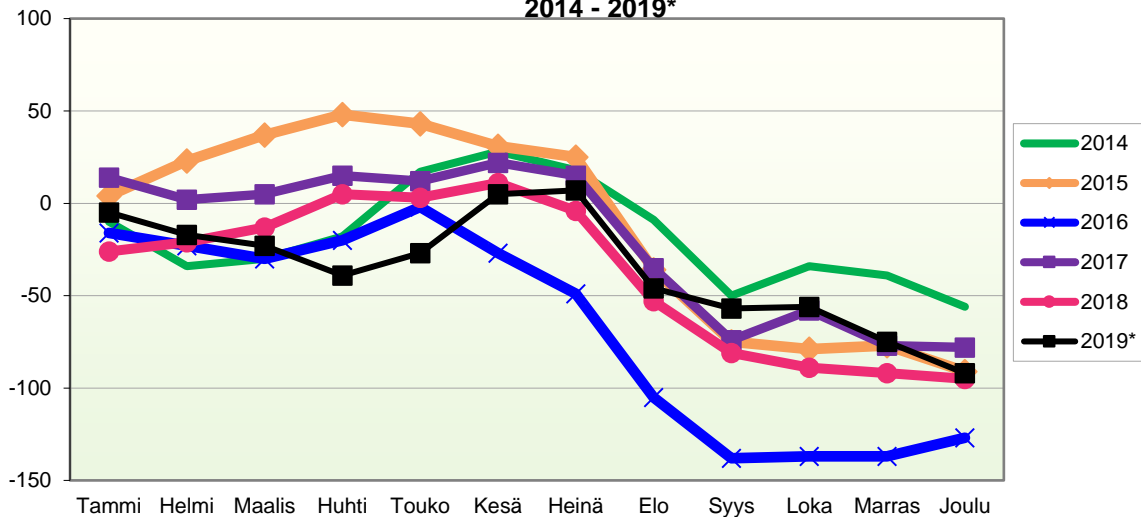

**MUUTTOLIIKKEEN KEHITYS (vuosittain kumulatiivinen)
2014 - 2019***

1.1.2019 aluejako

Kuukausimuutokset 2007 - 2019 (ennakkotietoja)													
MUUTTOLIIKE (maassamuutto + siirtolaisuus = kokonaisnettomuutto)													
	2007	2008	2009	2010	2011	2012	2013	2014	2015	2016	2017	2018	2019*
Tammi	-26	14	-10	-13	-7	-23	-16	-10	4	-16	14	-26	-5
Helmi	-17	8	0	5	-31	3	27	-24	19	-7	-12	5	-12
Maalis	-10	-7	-2	-18	2	-3	-18	4	14	-7	3	8	-6
Huhti	-14	15	-11	8	27	-21	-5	12	11	10	10	18	-16
Touko	-13	37	11	-24	-10	-22	0	35	-5	18	-3	-2	12
Kesä	-47	7	14	32	-10	5	21	11	-12	-25	10	8	32
Heinä	-7	8	-7	1	-41	-18	-30	-10	-6	-22	-7	-15	2
Elo	-14	-60	-20	-92	-15	-13	-15	-27	-61	-56	-50	-49	-53
Syys	-30	-44	-19	-8	-14	-34	19	-41	-39	-33	-39	-28	-11
Loka	-1	-28	-20	-2	16	13	13	16	-4	1	16	-8	1
Marras	29	0	5	-7	-4	12	2	-5	2	0	-19	-3	-19
Joulu	-17	-6	25	-14	-4	-4	5	-17	-14	10	-1	-3	-17
	-167	-56	-34	-132	-91	-105	3	-56	-91	-127	-78	-95	-92

Kumulatiivinen muutos vuosittain 2007 - 2019 (ennakkotietoja)													
MUUTTOLIIKE (maassamuutto + siirtolaisuus = kokonaisnettomuutto)													
	2007	2008	2009	2010	2011	2012	2013	2014	2015	2016	2017	2018	2019*
Tammi	-26	14	-10	-13	-7	-23	-16	-10	4	-16	14	-26	-5
Helmi	-43	22	-10	-8	-38	-20	11	-34	23	-23	2	-21	-17
Maalis	-53	15	-12	-26	-36	-23	-7	-30	37	-30	5	-13	-23
Huhti	-67	30	-23	-18	-9	-44	-12	-18	48	-20	15	5	-39
Touko	-80	67	-12	-42	-19	-66	-12	17	43	-2	12	3	-27
Kesä	-127	74	2	-10	-29	-61	9	28	31	-27	22	11	5
Heinä	-134	82	-5	-9	-70	-79	-21	18	25	-49	15	-4	7
Elo	-148	22	-25	-101	-85	-92	-36	-9	-36	-105	-35	-53	-46
Syys	-178	-22	-44	-109	-99	-126	-17	-50	-75	-138	-74	-81	-57
Loka	-179	-50	-64	-111	-83	-113	-4	-34	-79	-137	-58	-89	-56
Marras	-150	-50	-59	-118	-87	-101	-2	-39	-77	-137	-77	-92	-75
Joulu	-167	-56	-34	-132	-91	-105	3	-56	-91	-127	-78	-95	-92