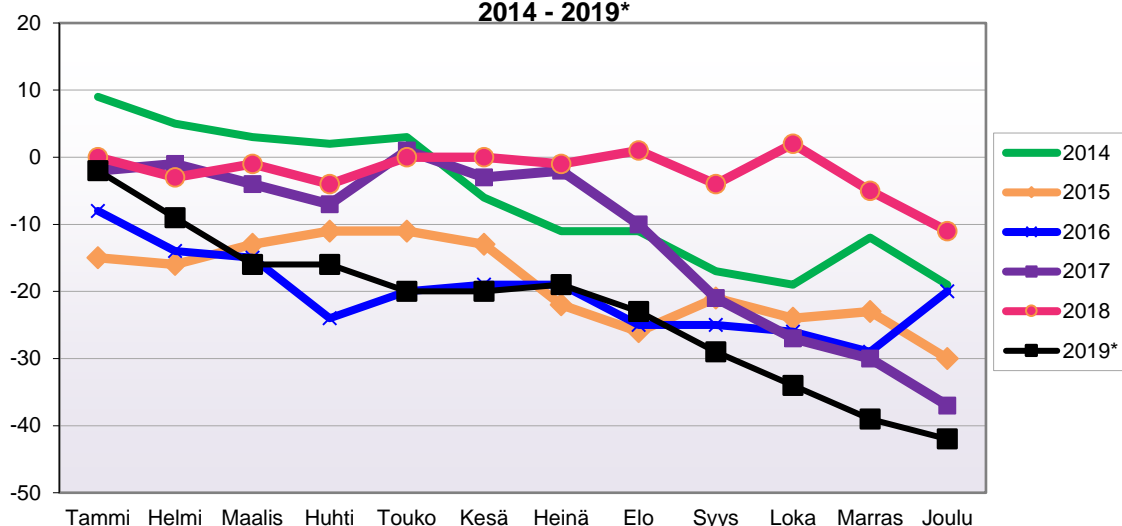

VÄESTÖN KOKONAISMUUTOKSEN KEHITYS (vuosittain kumulatiivinen)  
2014 - 2019\*

1.1.2019 aluejako

Kuukausimuutokset 2007 - 2019 (ennakkotietoja)

KOKONAISMUUTOS

	2007	2008	2009	2010	2011	2012	2013	2014	2015	2016	2017	2018	2019*
Tammi	-9	-5	1	-4	-4	-4	-5	9	-15	-8	-2	0	-2
Helmi	-2	3	5	-3	-8	-2	-3	-4	-1	-6	1	-3	-7
Maalis	-5	-11	-4	2	4	-4	4	-2	3	-1	-3	2	-7
Huhti	5	3	-2	6	-7	-4	2	-1	2	-9	-3	-3	0
Touko	5	2	-6	12	4	9	6	1	0	4	8	4	-4
Kesä	8	4	-4	1	-3	0	1	-9	-2	1	-4	0	0
Heinä	3	-16	-8	-5	3	1	3	-5	-9	0	1	-1	1
Elo	-8	-6	-9	-7	-15	-19	-21	0	-4	-6	-8	2	-4
Syys	-9	-2	-10	-8	-11	-2	2	-6	5	0	-11	-5	-6
Loka	-3	-2	3	-4	2	-11	-7	-2	-3	-1	-6	6	-5
Marras	-6	3	0	2	-10	-2	8	7	1	-3	-3	-7	-5
Joulu	2	1	0	6	-4	4	0	-7	-7	9	-7	-6	-3
<b>Kokonaismuutos</b>	<b>-19</b>	<b>-26</b>	<b>-34</b>	<b>-2</b>	<b>-49</b>	<b>-34</b>	<b>-10</b>	<b>-19</b>	<b>-30</b>	<b>-20</b>	<b>-37</b>	<b>-11</b>	<b>-42</b>

Kokonaismuutos sisältää väestönlisäyksen lisäksi väkiluvun korjauksen vuosina 2007-2018 joulukuussa sekä 2019\*.

Kumulatiivinen muutos vuosittain 2007 - 2019 (ennakkotietoja)

KOKONAISMUUTOS

	2007	2008	2009	2010	2011	2012	2013	2014	2015	2016	2017	2018	2019*
Tammi	-9	-5	1	-4	-4	-4	-5	9	-15	-8	-2	0	-2
Helmi	-11	-2	6	-7	-12	-6	-8	5	-16	-14	-1	-3	-9
Maalis	-16	-13	2	-5	-8	-10	-4	3	-13	-15	-4	-1	-16
Huhti	-11	-10	0	1	-15	-14	-2	2	-11	-24	-7	-4	-16
Touko	-6	-8	-6	13	-11	-5	4	3	-11	-20	1	0	-20
Kesä	2	-4	-10	14	-14	-5	5	-6	-13	-19	-3	0	-20
Heinä	5	-20	-18	9	-11	-4	8	-11	-22	-19	-2	-1	-19
Elo	-3	-26	-27	2	-26	-23	-13	-11	-26	-25	-10	1	-23
Syys	-12	-28	-37	-6	-37	-25	-11	-17	-21	-25	-21	-4	-29
Loka	-15	-30	-34	-10	-35	-36	-18	-19	-24	-26	-27	2	-34
Marras	-21	-27	-34	-8	-45	-38	-10	-12	-23	-29	-30	-5	-39
Joulu	-19	-26	-34	-2	-49	-34	-10	-19	-30	-20	-37	-11	-42