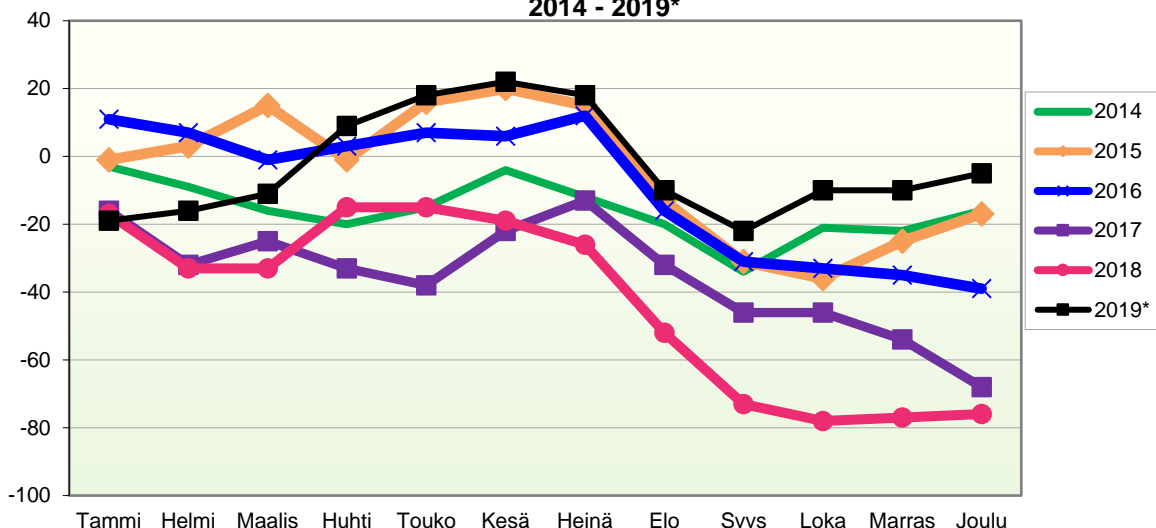

**MUUTTOLIIKKEEN KEHITYS (vuosittain kumulatiivinen)
2014 - 2019***

1.1.2019 aluejako

Kuukausimuutokset 2007 - 2019 (ennakkotietoja)													
MUUTTOLIIKE (maassamuutto + siirtolaisuus = kokonaisnettomuutto)													
	2007	2008	2009	2010	2011	2012	2013	2014	2015	2016	2017	2018	2019*
Tammi	-17	-9	-9	-9	-7	-15	4	-3	-1	11	-16	-17	-19
Helmi	-12	0	-5	4	-14	-13	-3	-6	4	-4	-16	-16	3
Maalis	1	-5	-11	4	8	8	-5	-7	12	-8	7	0	5
Huhti	1	6	2	-7	-1	9	14	-4	-16	4	-8	18	20
Touko	-4	27	16	12	9	-3	11	5	17	4	-5	0	9
Kesä	-4	-4	1	-3	-4	20	14	11	4	-1	16	-4	4
Heinä	-6	-12	-18	20	-6	-7	-9	-8	-5	6	9	-7	-4
Elo	-8	-4	-23	-10	4	-2	-34	-8	-28	-28	-19	-26	-28
Syys	-23	-6	-10	-16	-10	-13	-4	-14	-18	-15	-14	-21	-12
Loka	4	3	-1	-23	-16	-11	2	13	-5	-2	0	-5	12
Marras	16	-16	16	9	13	-7	0	-1	11	-2	-8	1	0
Joulu	-13	17	7	11	-13	11	-7	6	8	-4	-14	1	5
	-65	-3	-35	-8	-37	-23	-17	-16	-17	-39	-68	-76	-5

Kumulatiivinen muutos vuosittain 2007 - 2019 (ennakkotietoja)													
MUUTTOLIIKE (maassamuutto + siirtolaisuus = kokonaisnettomuutto)													
	2007	2008	2009	2010	2011	2012	2013	2014	2015	2016	2017	2018	2019*
Tammi	-17	-9	-9	-9	-7	-15	4	-3	-1	11	-16	-17	-19
Helmi	-29	-9	-14	-5	-21	-28	1	-9	3	7	-32	-33	-16
Maalis	-28	-14	-25	-1	-13	-20	-4	-16	15	-1	-25	-33	-11
Huhti	-27	-8	-23	-8	-14	-11	10	-20	-1	3	-33	-15	9
Touko	-31	19	-7	4	-5	-14	21	-15	16	7	-38	-15	18
Kesä	-35	15	-6	1	-9	6	35	-4	20	6	-22	-19	22
Heinä	-41	3	-24	21	-15	-1	26	-12	15	12	-13	-26	18
Elo	-49	-1	-47	11	-11	-3	-8	-20	-13	-16	-32	-52	-10
Syys	-72	-7	-57	-5	-21	-16	-12	-34	-31	-31	-46	-73	-22
Loka	-68	-4	-58	-28	-37	-27	-10	-21	-36	-33	-46	-78	-10
Marras	-52	-20	-42	-19	-24	-34	-10	-22	-25	-35	-54	-77	-10
Joulu	-65	-3	-35	-8	-37	-23	-17	-16	-17	-39	-68	-76	-5