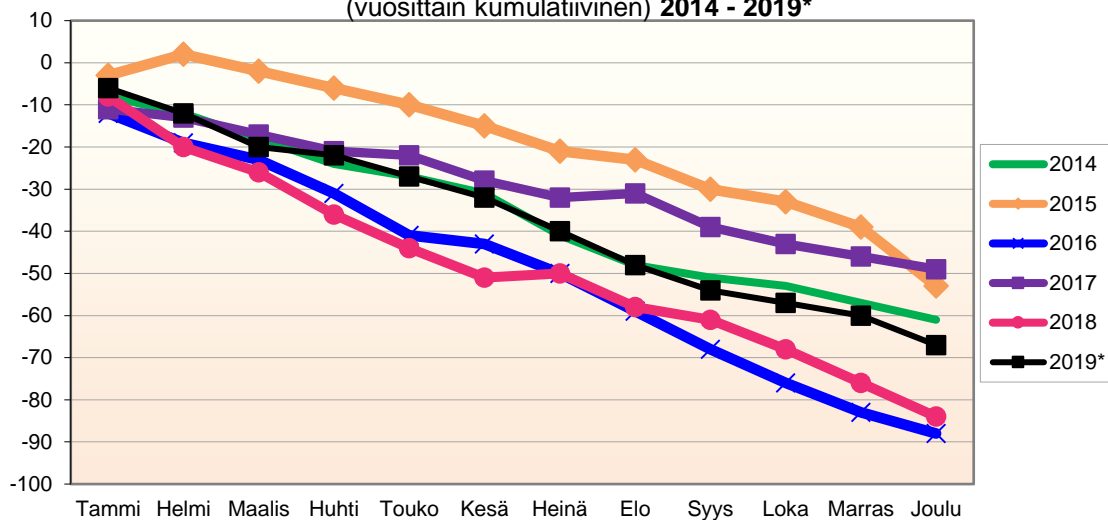

LUONNOLLISEN VÄESTÖN MUUTOKSEN KEHITYS
(vuosittain kumulatiivinen) 2014 - 2019*

1.1.2019 aluejako

Kuukausimuutokset 2007 - 2019 (ennakkotietoja)

LUONNOLLINEN VÄESTÖN MUUTOS

	2007	2008	2009	2010	2011	2012	2013	2014	2015	2016	2017	2018	2019*
Tammi	-14	-14	-10	2	-2	-5	-3	-8	-3	-12	-11	-8	-6
Helmi	-2	-11	-8	-5	-13	-9	-2	-4	5	-7	-2	-12	-6
Maalis	-7	-7	-10	-7	-10	-4	-6	-6	-4	-4	-4	-6	-8
Huhti	0	-4	-7	-8	-3	-6	-3	-6	-4	-8	-4	-10	-2
Touko	-2	-1	-5	-4	-8	2	-6	-3	-4	-10	-1	-8	-5
Kesä	-7	-13	-4	-2	1	-10	0	-4	-5	-2	-6	-7	-5
Heinä	-4	-3	-2	-4	-9	-5	-2	-10	-6	-7	-4	1	-8
Elo	0	0	-4	-4	-8	3	-1	-7	-2	-9	1	-8	-8
Syys	-6	-5	-3	-8	-5	-4	-7	-3	-7	-9	-8	-3	-6
Loka	0	-11	-3	-3	-9	-3	-3	-2	-3	-8	-4	-7	-3
Marras	-8	-6	-8	-7	-1	-7	-2	-4	-6	-7	-3	-8	-3
Joulu	-5	-1	-3	-6	-2	-8	-1	-4	-14	-5	-3	-8	-7
	-55	-76	-67	-56	-69	-56	-36	-61	-53	-88	-49	-84	-67

Kumulatiivinen muutos vuosittain 2007 - 2019 (ennakkotietoja)

LUONNOLLINEN VÄESTÖN MUUTOS

	2007	2008	2009	2010	2011	2012	2013	2014	2015	2016	2017	2018	2019*
Tammi	-14	-14	-10	2	-2	-5	-3	-8	-3	-12	-11	-8	-6
Helmi	-16	-25	-18	-3	-15	-14	-5	-12	2	-19	-13	-20	-12
Maalis	-23	-32	-28	-10	-25	-18	-11	-18	-2	-23	-17	-26	-20
Huhti	-23	-36	-35	-18	-28	-24	-14	-24	-6	-31	-21	-36	-22
Touko	-25	-37	-40	-22	-36	-22	-20	-27	-10	-41	-22	-44	-27
Kesä	-32	-50	-44	-24	-35	-32	-20	-31	-15	-43	-28	-51	-32
Heinä	-36	-53	-46	-28	-44	-37	-22	-41	-21	-50	-32	-50	-40
Elo	-36	-53	-50	-32	-52	-34	-23	-48	-23	-59	-31	-58	-48
Syys	-42	-58	-53	-40	-57	-38	-30	-51	-30	-68	-39	-61	-54
Loka	-42	-69	-56	-43	-66	-41	-33	-53	-33	-76	-43	-68	-57
Marras	-50	-75	-64	-50	-67	-48	-35	-57	-39	-83	-46	-76	-60
Joulu	-55	-76	-67	-56	-69	-56	-36	-61	-53	-88	-49	-84	-67

Lähde: Tilastokeskus