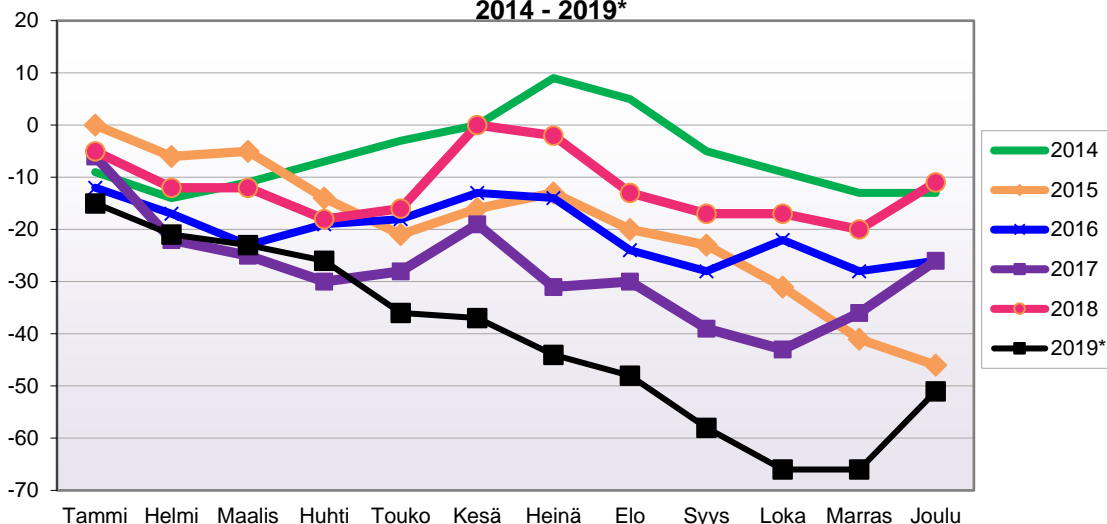

VÄESTÖN KOKONAISMUUTOKSEN KEHITYS (vuosittain kumulatiivinen) 2014 - 2019*

1.1.2019 aluejako

Kuukausimuutokset 2007 - 2019 (ennakkotietoja)													
KOKONAISMUUTOS													
	2007	2008	2009	2010	2011	2012	2013	2014	2015	2016	2017	2018	2019*
Tammi	-9	4	-4	1	-6	-5	-1	-9	0	-12	-6	-5	-15
Helmi	8	-9	-2	0	-2	-2	-4	-5	-6	-5	-16	-7	-6
Maalis	-15	-6	-6	-7	-7	-4	-5	3	1	-6	-3	0	-2
Huhti	-13	-3	0	-10	-5	3	-3	4	-9	4	-5	-6	-3
Touko	1	-3	4	1	-1	6	-7	4	-7	1	2	2	-10
Kesä	6	0	1	-4	0	-4	-1	3	5	5	9	16	-1
Heinä	-4	-12	-14	-5	0	-4	8	9	3	-1	-12	-2	-7
Elo	0	-9	-22	-20	-14	-3	-9	-4	-7	-10	1	-11	-4
Syys	-3	-8	-14	-8	-12	-8	-27	-10	-3	-4	-9	-4	-10
Loka	0	-14	-9	-9	-2	-11	-4	-4	-8	6	-4	0	-8
Marras	-1	-11	-11	-4	-3	-1	-4	-4	-10	-6	7	-3	0
Joulu	-5	-7	-19	-7	-6	-12	2	0	-5	2	10	9	15
	-35	-78	-96	-72	-58	-45	-55	-13	-46	-26	-26	-11	-51

Kokonaismuutos sisältää väestönlisäyksen lisäksi väkiluvun korjauksen vuosina 2007-2018 joulukuussa sekä 2019*.

Kumulatiivinen muutos vuosittain 2007 - 2019 (ennakkotietoja)													
KOKONAISMUUTOS													
	2007	2008	2009	2010	2011	2012	2013	2014	2015	2016	2017	2018	2019*
Tammi	-9	4	-4	1	-6	-5	-1	-9	0	-12	-6	-5	-15
Helmi	-1	-5	-6	1	-8	-7	-5	-14	-6	-17	-22	-12	-21
Maalis	-16	-11	-12	-6	-15	-11	-10	-11	-5	-23	-25	-12	-23
Huhti	-29	-14	-12	-16	-20	-8	-13	-7	-14	-19	-30	-18	-26
Touko	-28	-17	-8	-15	-21	-2	-20	-3	-21	-18	-28	-16	-36
Kesä	-22	-17	-7	-19	-21	-6	-21	0	-16	-13	-19	0	-37
Heinä	-26	-29	-21	-24	-21	-10	-13	9	-13	-14	-31	-2	-44
Elo	-26	-38	-43	-44	-35	-13	-22	5	-20	-24	-30	-13	-48
Syys	-29	-46	-57	-52	-47	-21	-49	-5	-23	-28	-39	-17	-58
Loka	-29	-60	-66	-61	-49	-32	-53	-9	-31	-22	-43	-17	-66
Marras	-30	-71	-77	-65	-52	-33	-57	-13	-41	-28	-36	-20	-66
Joulu	-35	-78	-96	-72	-58	-45	-55	-13	-46	-26	-26	-11	-51

Lähde: Tilastokeskus