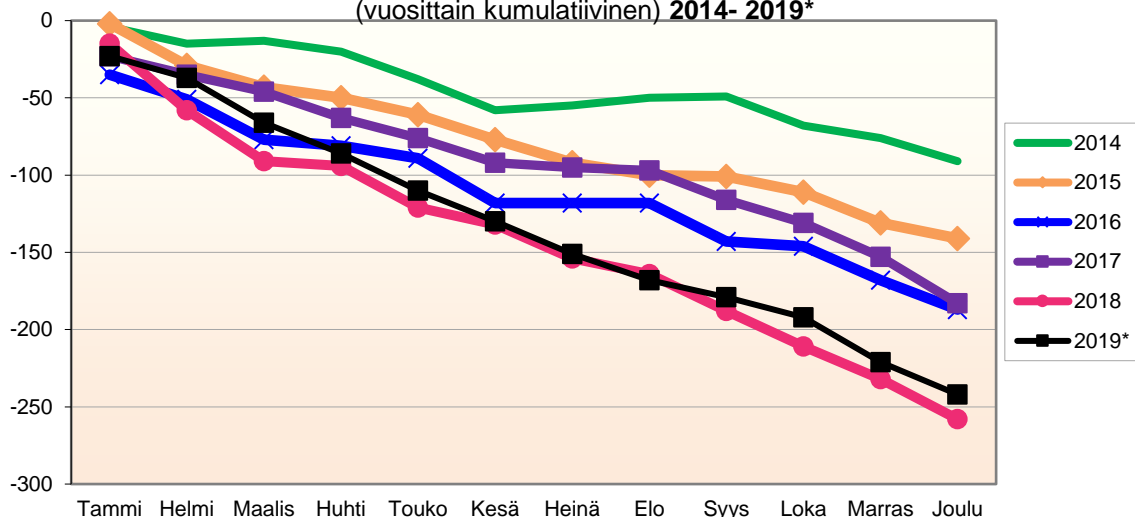

LUONNOLLISEN VÄESTÖN MUUTOKSEN KEHITYS

(vuosittain kumulatiivinen) 2014- 2019*

1.1.2019 aluejako

Kuukausimuutokset 2007 - 2019 (ennakkotietoja)

LUONNOLLINEN VÄESTÖN MUUTOS

	2007	2008	2009	2010	2011	2012	2013	2014	2015	2016	2017	2018	2019*
Tammi	-11	-20	-1	-20	-7	-16	-20	-4	-2	-35	-23	-15	-23
Helmi	0	-3	-5	-2	-4	-21	-3	-11	-27	-16	-12	-43	-14
Maalis	5	-14	-16	-12	-3	-10	-5	2	-14	-26	-11	-33	-29
Huhti	-25	15	9	-10	-4	-25	1	-7	-7	-4	-17	-3	-20
Touko	0	20	-15	5	-31	-2	-15	-18	-11	-8	-13	-27	-24
Kesä	-4	1	3	14	-1	7	-11	-20	-16	-29	-16	-11	-20
Heinä	10	-3	-9	-12	0	6	11	3	-15	0	-3	-22	-21
Elo	6	-5	0	8	-7	6	2	5	-8	0	-2	-10	-17
Syys	23	20	-10	-7	1	-7	-3	1	-1	-25	-19	-24	-11
Loka	4	-18	1	6	-4	-8	-11	-19	-10	-3	-15	-23	-13
Marras	-15	-9	-23	-10	5	-16	2	-8	-20	-22	-22	-21	-29
Joulu	-4	-6	-15	-2	-14	-21	-9	-15	-10	-19	-30	-26	-21
	-11	-22	-81	-42	-69	-107	-61	-91	-141	-187	-183	-258	-242

Kumulatiivinen muutos vuosittain 2007 - 2019 (ennakkotietoja)

LUONNOLLINEN VÄESTÖN MUUTOS

	2007	2008	2009	2010	2011	2012	2013	2014	2015	2016	2017	2018	2019*
Tammi	-11	-20	-1	-20	-7	-16	-20	-4	-2	-35	-23	-15	-23
Helmi	-11	-23	-6	-22	-11	-37	-23	-15	-29	-51	-35	-58	-37
Maalis	-6	-37	-22	-34	-14	-47	-28	-13	-43	-77	-46	-91	-66
Huhti	-31	-22	-13	-44	-18	-72	-27	-20	-50	-81	-63	-94	-86
Touko	-31	-2	-28	-39	-49	-74	-42	-38	-61	-89	-76	-121	-110
Kesä	-35	-1	-25	-25	-50	-67	-53	-58	-77	-118	-92	-132	-130
Heinä	-25	-4	-34	-37	-50	-61	-42	-55	-92	-118	-95	-154	-151
Elo	-19	-9	-34	-29	-57	-55	-40	-50	-100	-118	-97	-164	-168
Syys	4	11	-44	-36	-56	-62	-43	-49	-101	-143	-116	-188	-179
Loka	8	-7	-43	-30	-60	-70	-54	-68	-111	-146	-131	-211	-192
Marras	-7	-16	-66	-40	-55	-86	-52	-76	-131	-168	-153	-232	-221
Joulu	-11	-22	-81	-42	-69	-107	-61	-91	-141	-187	-183	-258	-242