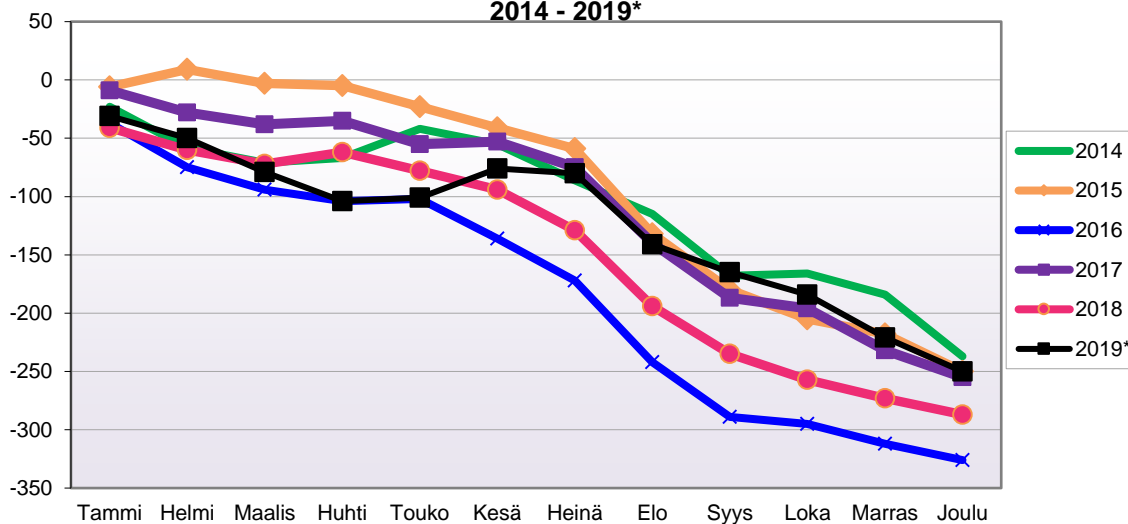

VÄESTÖN KOKONAISMUUTOKSEN KEHITYS (vuosittain kumulatiivinen)
2014 - 2019*

1.1.2019 aluejako

Kuukausimuutokset 2007 - 2019 (ennakkotietoja)													
KOKONAISMUUTOS													
	2007	2008	2009	2010	2011	2012	2013	2014	2015	2016	2017	2018	2019*
Tammi	-37	6	-19	-33	-17	-47	-21	-23	-6	-37	-9	-41	-31
Helmi	-20	-2	-15	-6	-45	-3	21	-35	15	-38	-19	-19	-19
Maalis	-21	-31	-13	-35	-8	-32	-28	-13	-12	-19	-10	-12	-29
Huhti	-27	5	-18	9	29	-32	-14	4	-2	-10	3	10	-25
Touko	-7	24	8	-38	-25	-24	-7	25	-18	2	-20	-16	3
Kesä	-47	13	3	20	-10	-5	10	-13	-18	-34	2	-16	25
Heinä	-5	2	-15	-8	-42	-37	-42	-31	-18	-36	-22	-35	-4
Elo	-27	-64	-33	-93	-16	-31	-24	-29	-73	-70	-65	-65	-61
Syys	-49	-49	-25	-16	-12	-46	17	-53	-48	-47	-47	-41	-24
Loka	-2	-44	-35	-16	8	-4	-1	2	-25	-6	-9	-22	-19
Marras	24	-12	-2	-26	-7	-7	-4	-18	-13	-17	-36	-16	-37
Joulu	-52	-20	11	-40	-24	-25	-26	-53	-32	-14	-23	-14	-29
	-270	-172	-153	-282	-169	-293	-119	-237	-250	-326	-255	-287	-250

Kokonaismuutos sisältää väestönlisäyksen lisäksi väkiluvun korjauksen vuosina 2007-2018 joulukuussa sekä 2019*.

Kumulatiivinen muutos vuosittain 2007 - 2019 (ennakkotietoja)													
KOKONAISMUUTOS													
	2007	2008	2009	2010	2011	2012	2013	2014	2015	2016	2017	2018	2019*
Tammi	-37	6	-19	-33	-17	-47	-21	-23	-6	-37	-9	-41	-31
Helmi	-57	4	-34	-39	-62	-50	0	-58	9	-75	-28	-60	-50
Maalis	-78	-27	-47	-74	-70	-82	-28	-71	-3	-94	-38	-72	-79
Huhti	-105	-22	-65	-65	-41	-114	-42	-67	-5	-104	-35	-62	-104
Touko	-112	2	-57	-103	-66	-138	-49	-42	-23	-102	-55	-78	-101
Kesä	-159	15	-54	-83	-76	-143	-39	-55	-41	-136	-53	-94	-76
Heinä	-164	17	-69	-91	-118	-180	-81	-86	-59	-172	-75	-129	-80
Elo	-191	-47	-102	-184	-134	-211	-105	-115	-132	-242	-140	-194	-141
Syys	-240	-96	-127	-200	-146	-257	-88	-168	-180	-289	-187	-235	-165
Loka	-242	-140	-162	-216	-138	-261	-89	-166	-205	-295	-196	-257	-184
Marras	-218	-152	-164	-242	-145	-268	-93	-184	-218	-312	-232	-273	-221
Joulu	-270	-172	-153	-282	-169	-293	-119	-237	-250	-326	-255	-287	-250

Lähde: Tilastokeskus