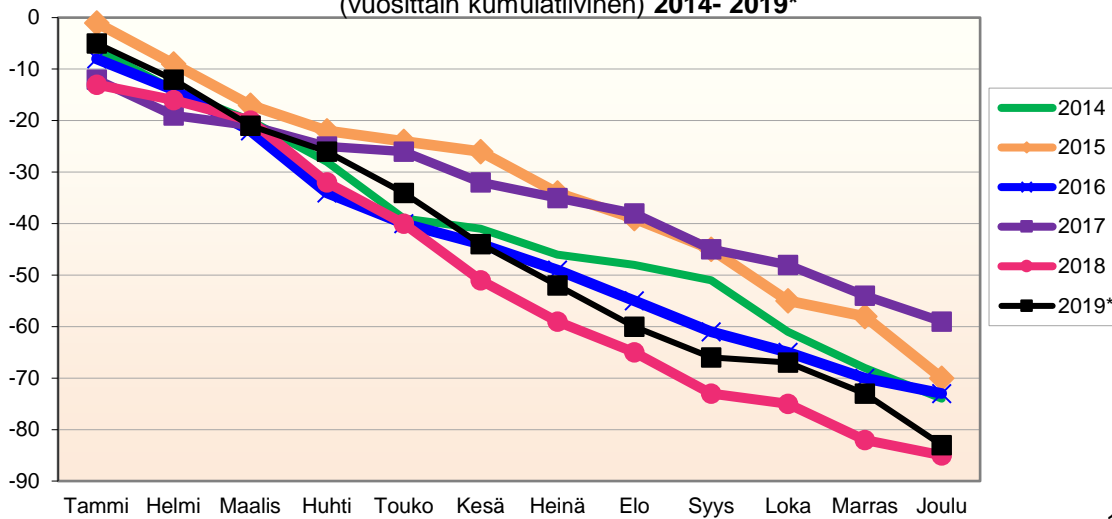

LUONNOLLISEN VÄESTÖNMUUTOKSEN KEHITYS
(vuosittain kumulatiivinen) 2014- 2019*

1.1.2019 aluejako

Kuukausimuutokset 2007 - 2019 (ennakkotietoja)													
LUONNOLLINEN VÄESTÖNMUUTOS													
	2007	2008	2009	2010	2011	2012	2013	2014	2015	2016	2017	2018	2019*
Tammi	-3	-1	-9	-5	-3	-2	-7	-6	-1	-8	-12	-13	-5
Helmi	-4	-6	-8	-4	-6	-11	-3	-8	-8	-6	-7	-3	-7
Maalis	-1	-4	-3	-10	-3	-6	-7	-6	-8	-8	-2	-4	-9
Huhti	5	-9	-7	-2	-7	-8	-4	-8	-5	-12	-4	-12	-5
Touko	-1	-7	-2	0	-4	-1	-3	-11	-2	-6	-1	-8	-8
Kesä	-3	-4	2	-6	-3	-3	-3	-2	-2	-4	-6	-11	-10
Heinä	-5	-4	-2	-3	-4	-4	-3	-5	-8	-5	-3	-8	-8
Elo	-1	-2	-6	-8	-8	-5	-6	-2	-5	-6	-3	-6	-8
Syys	-3	-11	-4	-2	-7	0	0	-3	-6	-6	-7	-8	-6
Loka	-3	-2	-4	1	-5	-5	-6	-10	-10	-4	-3	-2	-1
Marras	-4	-1	-3	-5	-9	-3	-8	-7	-3	-5	-6	-7	-6
Joulu	-9	-6	-5	-3	-7	-5	-5	-6	-12	-3	-5	-3	-10
	-32	-57	-51	-47	-66	-53	-55	-74	-70	-73	-59	-85	-83

Kumulatiivinen muutos vuosittain 2007 - 2019 (ennakkotietoja)													
LUONNOLLINEN VÄESTÖNMUUTOS													
	2007	2008	2009	2010	2011	2012	2013	2014	2015	2016	2017	2018	2019*
Tammi	-3	-1	-9	-5	-3	-2	-7	-6	-1	-8	-12	-13	-5
Helmi	-7	-7	-17	-9	-9	-13	-10	-14	-9	-14	-19	-16	-12
Maalis	-8	-11	-20	-19	-12	-19	-17	-20	-17	-22	-21	-20	-21
Huhti	-3	-20	-27	-21	-19	-27	-21	-28	-22	-34	-25	-32	-26
Touko	-4	-27	-29	-21	-23	-28	-24	-39	-24	-40	-26	-40	-34
Kesä	-7	-31	-27	-27	-26	-31	-27	-41	-26	-44	-32	-51	-44
Heinä	-12	-35	-29	-30	-30	-35	-30	-46	-34	-49	-35	-59	-52
Elo	-13	-37	-35	-38	-38	-40	-36	-48	-39	-55	-38	-65	-60
Syys	-16	-48	-39	-40	-45	-40	-36	-51	-45	-61	-45	-73	-66
Loka	-19	-50	-43	-39	-50	-45	-42	-61	-55	-65	-48	-75	-67
Marras	-23	-51	-46	-44	-59	-48	-50	-68	-58	-70	-54	-82	-73
Joulu	-32	-57	-51	-47	-66	-53	-55	-74	-70	-73	-59	-85	-83