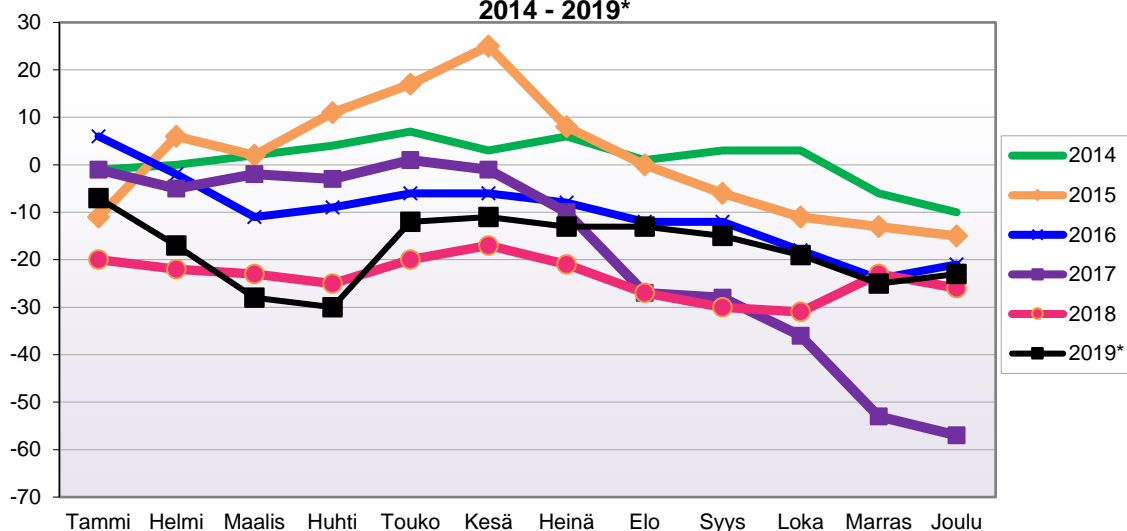

**VÄESTÖN KOKONAISMUUTOKSEN KEHITYS (vuosittain kumulatiivinen)
2014 - 2019***

1.1.2019 aluejako

Kuukausimuutokset 2007 - 2019 (ennakkotietoja)													
KOKONAISMUUTOS													
	2007	2008	2009	2010	2011	2012	2013	2014	2015	2016	2017	2018	2019*
Tammi	-22	-3	3	-2	4	-4	-2	-1	-11	6	-1	-20	-7
Helmi	5	6	0	7	-11	-8	6	1	17	-8	-4	-2	-10
Maalis	1	-8	-4	-7	-3	-1	-6	2	-4	-9	3	-1	-11
Huhti	-5	2	3	2	-1	-4	1	2	9	2	-1	-2	-2
Touko	-9	-17	5	-12	-1	-3	-7	3	6	3	4	5	18
Kesä	7	-14	9	6	2	-3	2	-4	8	0	-2	3	1
Heinä	0	-2	-1	-12	-3	-13	-6	3	-17	-2	-9	-4	-2
Elo	-10	-8	-8	-4	1	-10	-1	-5	-8	-4	-17	-6	0
Syys	-7	-1	-1	-5	0	-2	-3	2	-6	0	-1	-3	-2
Loka	1	1	4	1	-1	-7	0	0	-5	-6	-8	-1	-4
Marras	2	7	-1	-11	-3	0	-4	-9	-2	-6	-17	8	-6
Joulu	-3	-3	-5	-10	-10	2	5	-4	-2	3	-4	-3	2
	-40	-40	4	-47	-26	-53	-15	-10	-15	-21	-57	-26	-23

Kokonaismuutos sisältää väestönlisäyksen lisäksi väkiluvun korjauksen vuosina 2007-2018 joulukuussa sekä 2019*.

Kumulatiivinen muutos vuosittain 2007 - 2019 (ennakkotietoja)													
KOKONAISMUUTOS													
	2007	2008	2009	2010	2011	2012	2013	2014	2015	2016	2017	2018	2019*
Tammi	-22	-3	3	-2	4	-4	-2	-1	-11	6	-1	-20	-7
Helmi	-17	3	3	5	-7	-12	4	0	6	-2	-5	-22	-17
Maalis	-16	-5	-1	-2	-10	-13	-2	2	2	-11	-2	-23	-28
Huhti	-21	-3	2	0	-11	-17	-1	4	11	-9	-3	-25	-30
Touko	-30	-20	7	-12	-12	-20	-8	7	17	-6	1	-20	-12
Kesä	-23	-34	16	-6	-10	-23	-6	3	25	-6	-1	-17	-11
Heinä	-23	-36	15	-18	-13	-36	-12	6	8	-8	-10	-21	-13
Elo	-33	-44	7	-22	-12	-46	-13	1	0	-12	-27	-27	-13
Syys	-40	-45	6	-27	-12	-48	-16	3	-6	-12	-28	-30	-15
Loka	-39	-44	10	-26	-13	-55	-16	3	-11	-18	-36	-31	-19
Marras	-37	-37	9	-37	-16	-55	-20	-6	-13	-24	-53	-23	-25
Joulu	-40	-40	4	-47	-26	-53	-15	-10	-15	-21	-57	-26	-23

Lähde: Tilastokeskus