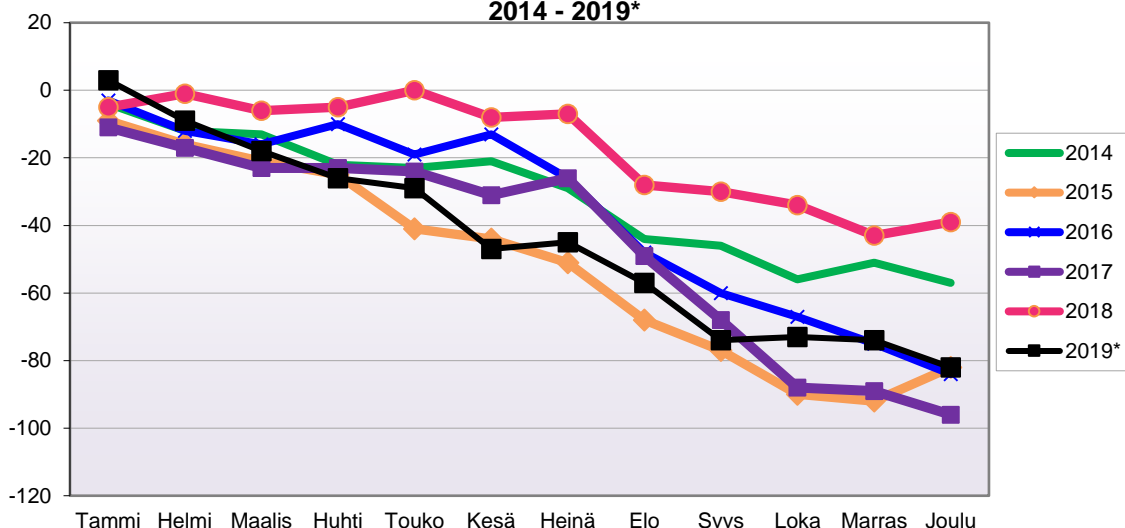

VÄESTÖN KOKONAISMUUTOKSEN KEHITYS (vuosittain kumulatiivinen)
2014 - 2019*

1.1.2019 aluejako

Kuukausimuutokset 2007 - 2019 (ennakkotietoja)													
KOKONAISMUUTOS													
	2007	2008	2009	2010	2011	2012	2013	2014	2015	2016	2017	2018	2019*
Tammi	-1	-21	-6	-8	0	-1	-13	-4	-9	-3	-11	-5	3
Helmi	-6	-4	5	-3	2	-10	-7	-8	-7	-9	-6	4	-12
Maalis	6	-7	-10	-14	-11	1	-6	-1	-5	-4	-6	-5	-9
Huhti	-3	-12	8	-2	-10	2	0	-9	-4	6	0	1	-8
Touko	9	-3	2	7	5	-1	6	-1	-16	-9	-1	5	-3
Kesä	4	-14	-2	-1	10	-2	2	2	-3	6	-7	-8	-18
Heinä	-18	-11	3	-7	-3	-10	-2	-8	-7	-13	5	1	2
Elo	-18	-20	-35	-28	-12	0	-19	-15	-17	-22	-23	-21	-12
Syys	-4	-10	-15	-9	-13	1	-16	-2	-9	-12	-19	-2	-17
Loka	-13	2	-8	-1	-8	-2	-3	-10	-13	-7	-20	-4	1
Marras	-7	0	-15	2	-6	-5	3	5	-2	-8	-1	-9	-1
Joulu	-9	-16	4	-16	-1	-1	6	-6	10	-9	-7	4	-8
	-60	-116	-69	-80	-47	-28	-49	-57	-82	-84	-96	-39	-82

Kokonaismuutos sisältää väestönlisäyksen lisäksi väkiluvun korjauksen vuosina 2007-2018 joulukuussa sekä 2019*.

Kumulatiivinen muutos vuosittain 2007 - 2019 (ennakkotietoja)													
KOKONAISMUUTOS													
	2007	2008	2009	2010	2011	2012	2013	2014	2015	2016	2017	2018	2019*
Tammi	-1	-21	-6	-8	0	-1	-13	-4	-9	-3	-11	-5	3
Helmi	-7	-25	-1	-11	2	-11	-20	-12	-16	-12	-17	-1	-9
Maalis	-1	-32	-11	-25	-9	-10	-26	-13	-21	-16	-23	-6	-18
Huhti	-4	-44	-3	-27	-19	-8	-26	-22	-25	-10	-23	-5	-26
Touko	5	-47	-1	-20	-14	-9	-20	-23	-41	-19	-24	0	-29
Kesä	9	-61	-3	-21	-4	-11	-18	-21	-44	-13	-31	-8	-47
Heinä	-9	-72	0	-28	-7	-21	-20	-29	-51	-26	-26	-7	-45
Elo	-27	-92	-35	-56	-19	-21	-39	-44	-68	-48	-49	-28	-57
Syys	-31	-102	-50	-65	-32	-20	-55	-46	-77	-60	-68	-30	-74
Loka	-44	-100	-58	-66	-40	-22	-58	-56	-90	-67	-88	-34	-73
Marras	-51	-100	-73	-64	-46	-27	-55	-51	-92	-75	-89	-43	-74
Joulu	-60	-116	-69	-80	-47	-28	-49	-57	-82	-84	-96	-39	-82

Lähde: Tilastokeskus