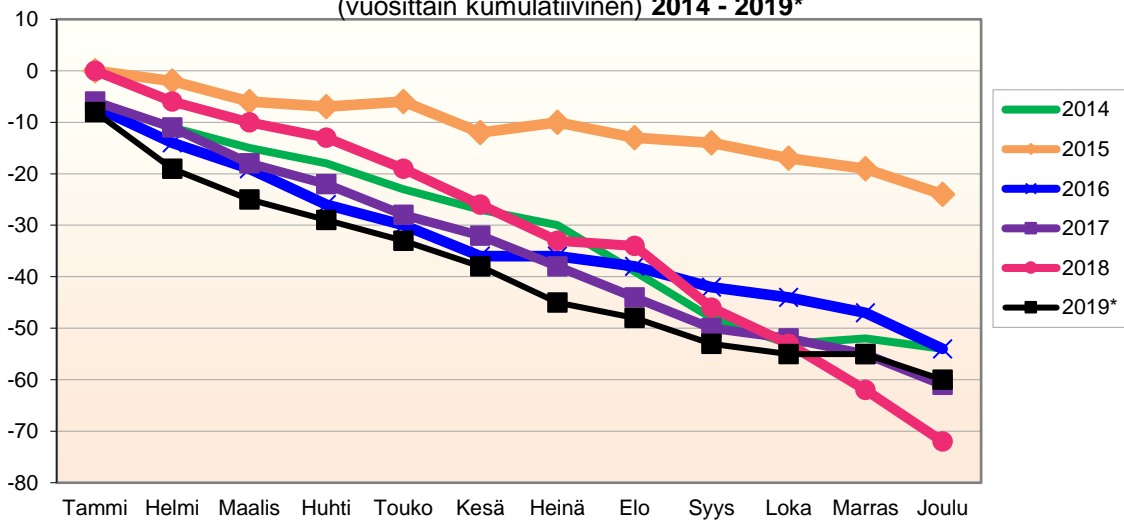

LUONNOLLISEN VÄESTÖMUUTOKSEN KEHITYS
(vuosittain kumulatiivinen) 2014 - 2019*

1.1.2019 aluejako

Kuukausimuutokset 2007 - 2019 (ennakkotietoja)

LUONNOLLINEN VÄESTÖMUUTOS

	2007	2008	2009	2010	2011	2012	2013	2014	2015	2016	2017	2018	2019*
Tammi	-5	2	-6	-5	-4	-4	-3	-6	0	-7	-6	0	-8
Helmi	-2	-5	2	-3	-5	-5	1	-5	-2	-7	-5	-6	-11
Maalis	-3	-7	-11	0	-2	-9	-1	-4	-4	-5	-7	-4	-6
Huhti	-1	-4	-2	-5	-1	0	-6	-3	-1	-7	-4	-3	-4
Touko	-3	-2	-4	-9	-7	1	-9	-5	1	-4	-6	-6	-4
Kesä	-2	-2	1	-2	-3	-9	-3	-4	-6	-6	-4	-7	-5
Heinä	-4	-5	0	-4	-3	0	-8	-3	2	0	-6	-7	-7
Elo	-5	-1	-2	-7	-3	-2	0	-9	-3	-2	-6	-1	-3
Syys	-11	-2	-1	0	-4	-4	-3	-9	-1	-4	-6	-12	-5
Loka	-1	-8	-6	-3	-3	-7	-2	-5	-3	-2	-2	-7	-2
Marras	-1	-6	-8	-3	-1	-7	-3	1	-2	-3	-3	-9	0
Joulu	-5	-6	-8	-6	-2	-3	-3	-2	-5	-7	-6	-10	-5
	-43	-46	-45	-47	-38	-49	-40	-54	-24	-54	-61	-72	-60

Kumulatiivinen muutos vuosittain 2007 - 2019 (ennakkotietoja)

LUONNOLLINEN VÄESTÖMUUTOS

	2007	2008	2009	2010	2011	2012	2013	2014	2015	2016	2017	2018	2019*
Tammi	-5	2	-6	-5	-4	-4	-3	-6	0	-7	-6	0	-8
Helmi	-7	-3	-4	-8	-9	-9	-2	-11	-2	-14	-11	-6	-19
Maalis	-10	-10	-15	-8	-11	-18	-3	-15	-6	-19	-18	-10	-25
Huhti	-11	-14	-17	-13	-12	-18	-9	-18	-7	-26	-22	-13	-29
Touko	-14	-16	-21	-22	-19	-17	-18	-23	-6	-30	-28	-19	-33
Kesä	-16	-18	-20	-24	-22	-26	-21	-27	-12	-36	-32	-26	-38
Heinä	-20	-23	-20	-28	-25	-26	-29	-30	-10	-36	-38	-33	-45
Elo	-25	-24	-22	-35	-28	-28	-29	-39	-13	-38	-44	-34	-48
Syys	-36	-26	-23	-35	-32	-32	-32	-48	-14	-42	-50	-46	-53
Loka	-37	-34	-29	-38	-35	-39	-34	-53	-17	-44	-52	-53	-55
Marras	-38	-40	-37	-41	-36	-46	-37	-52	-19	-47	-55	-62	-55
Joulu	-43	-46	-45	-47	-38	-49	-40	-54	-24	-54	-61	-72	-60