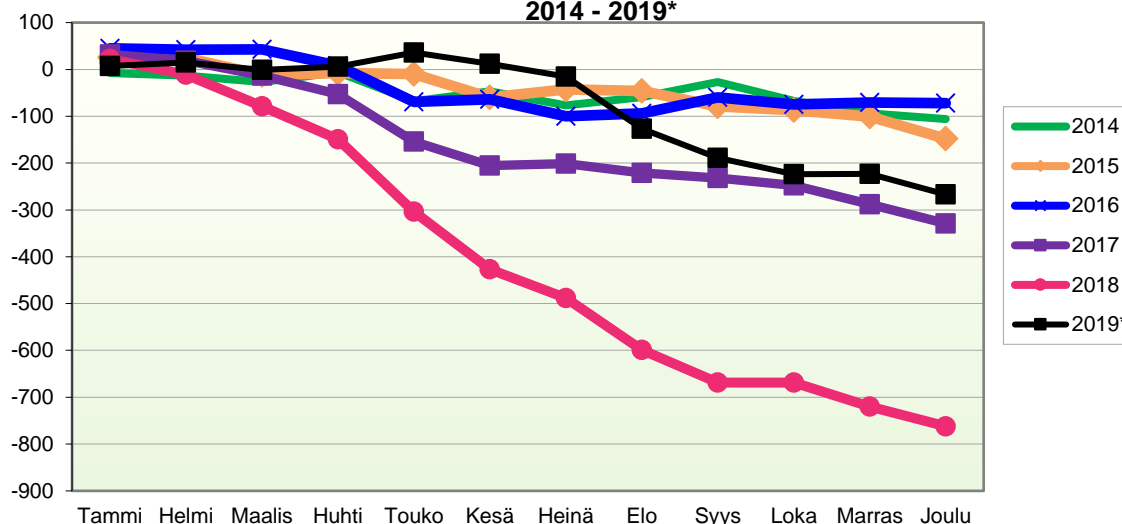

**MUUTTOLIIKKEEN KEHITYS (vuosittain kumulatiivinen)
2014 - 2019***

1.1.2019 aluejako

Kuukausimuutokset 2007 - 2019 (ennakkotietoja)													
MUUTTOLIIKE (maassamuutto + siirtolaisuus = kokonaisnettomuutto)													
	2007	2008	2009	2010	2011	2012	2013	2014	2015	2016	2017	2018	2019*
Tammi	8	13	14	19	69	13	64	-8	26	45	32	22	7
Helmi	-16	-29	-18	10	-25	10	-19	-5	-1	-3	-13	-33	8
Maalis	-8	-3	-19	-10	19	-13	-5	-14	-37	1	-32	-68	-16
Huhti	-19	-17	3	-13	13	-41	7	21	4	-35	-40	-70	7
Touko	-60	-31	-3	47	-43	9	-57	-62	-2	-77	-101	-155	30
Kesä	-67	-44	27	-17	12	36	14	21	-50	5	-51	-123	-24
Heinä	19	-8	9	3	28	-25	-60	-30	17	-36	4	-61	-27
Elo	17	13	-38	45	-1	9	91	18	-3	6	-20	-111	-112
Syys	-75	-64	-4	-16	-34	57	-4	32	-33	34	-11	-70	-62
Loka	-34	-3	21	9	-39	-27	-19	-40	-8	-15	-16	0	-35
Marras	-23	-7	12	-19	-17	-39	-12	-27	-14	4	-40	-51	1
Joulu	-33	-24	-29	-17	-22	-26	-74	-12	-47	-1	-41	-42	-44
	-291	-204	-25	41	-40	-37	-74	-106	-148	-72	-329	-762	-267

Kumulatiivinen muutos vuosittain 2007 - 2019 (ennakkotietoja)													
MUUTTOLIIKE (maassamuutto + siirtolaisuus = kokonaisnettomuutto)													
	2007	2008	2009	2010	2011	2012	2013	2014	2015	2016	2017	2018	2019*
Tammi	8	13	14	19	69	13	64	-8	26	45	32	22	7
Helmi	-8	-16	-4	29	44	23	45	-13	25	42	19	-11	15
Maalis	-16	-19	-23	19	63	10	40	-27	-12	43	-13	-79	-1
Huhti	-35	-36	-20	6	76	-31	47	-6	-8	8	-53	-149	6
Touko	-95	-67	-23	53	33	-22	-10	-68	-10	-69	-154	-304	36
Kesä	-162	-111	4	36	45	14	4	-47	-60	-64	-205	-427	12
Heinä	-143	-119	13	39	73	-11	-56	-77	-43	-100	-201	-488	-15
Elo	-126	-106	-25	84	72	-2	35	-59	-46	-94	-221	-599	-127
Syys	-201	-170	-29	68	38	55	31	-27	-79	-60	-232	-669	-189
Loka	-235	-173	-8	77	-1	28	12	-67	-87	-75	-248	-669	-224
Marras	-258	-180	4	58	-18	-11	0	-94	-101	-71	-288	-720	-223
Joulu	-291	-204	-25	41	-40	-37	-74	-106	-148	-72	-329	-762	-267