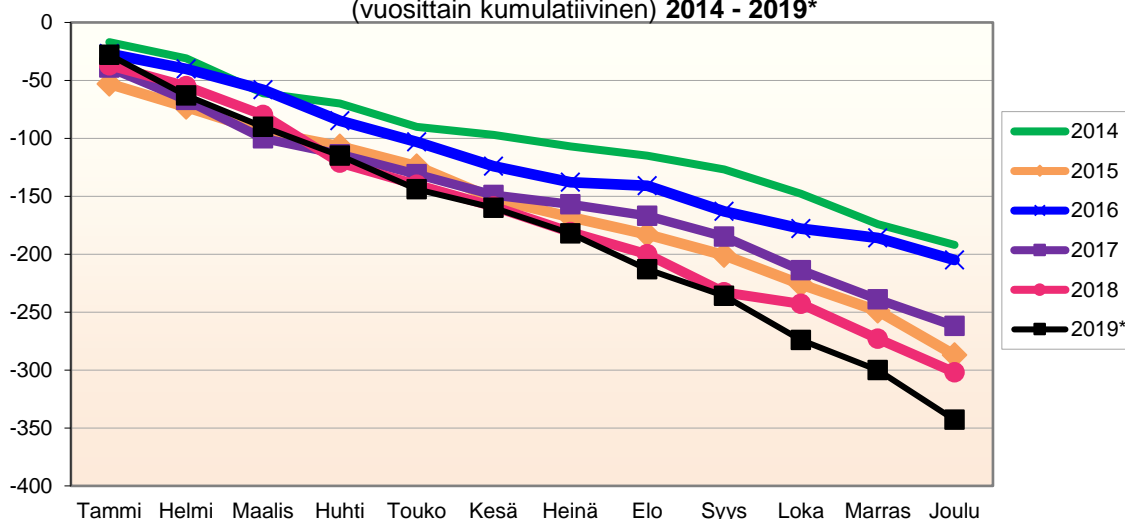

LUONNOLLISEN VÄESTÖMUUTOKSEN KEHITYS
(vuosittain kumulatiivinen) 2014 - 2019*

1.1.2019 aluejako

Kuukausimuutokset 2007 - 2019 (ennakkotietoja)													
LUONNOLLINEN VÄESTÖNMUUTOS													
	2007	2008	2009	2010	2011	2012	2013	2014	2015	2016	2017	2018	2019*
Tammi	-30	-26	-18	-21	-21	-7	-28	-17	-53	-27	-39	-37	-28
Helmi	-18	-8	-22	-32	-15	-20	-27	-14	-20	-13	-28	-18	-35
Maalis	-12	-21	-18	-19	-11	-29	-31	-30	-21	-18	-33	-25	-27
Huhti	-8	-12	-14	-13	-4	-25	-20	-9	-13	-27	-14	-41	-25
Touko	-13	-20	-1	-16	-6	-21	-35	-20	-17	-18	-17	-19	-29
Kesä	-9	-19	-5	-7	-21	-22	-9	-7	-28	-21	-18	-19	-16
Heinä	-9	-7	-15	-12	-8	-13	-27	-10	-16	-14	-8	-22	-22
Elo	-7	-8	-22	-11	-11	-18	-9	-8	-15	-3	-10	-19	-31
Syys	-17	-12	-16	-9	-7	-22	-27	-12	-18	-22	-18	-33	-23
Loka	-10	2	-20	-9	-20	-18	-11	-21	-25	-15	-29	-10	-38
Marras	-5	-9	-10	-14	-19	-13	-10	-26	-23	-8	-25	-30	-26
Joulu	-11	-15	-14	-26	-16	-23	-19	-18	-38	-19	-23	-29	-43
	-149	-155	-175	-189	-159	-231	-253	-192	-287	-205	-262	-302	-343

Kumulatiivinen muutos vuosittain 2007 - 2019 (ennakkotietoja)													
LUONNOLLINEN VÄESTÖNMUUTOS													
	2007	2008	2009	2010	2011	2012	2013	2014	2015	2016	2017	2018	2019*
Tammi	-30	-26	-18	-21	-21	-7	-28	-17	-53	-27	-39	-37	-28
Helmi	-48	-34	-40	-53	-36	-27	-55	-31	-73	-40	-67	-55	-63
Maalis	-60	-55	-58	-72	-47	-56	-86	-61	-94	-58	-100	-80	-90
Huhti	-68	-67	-72	-85	-51	-81	-106	-70	-107	-85	-114	-121	-115
Touko	-81	-87	-73	-101	-57	-102	-141	-90	-124	-103	-131	-140	-144
Kesä	-90	-106	-78	-108	-78	-124	-150	-97	-152	-124	-149	-159	-160
Heinä	-99	-113	-93	-120	-86	-137	-177	-107	-168	-138	-157	-181	-182
Elo	-106	-121	-115	-131	-97	-155	-186	-115	-183	-141	-167	-200	-213
Syys	-123	-133	-131	-140	-104	-177	-213	-127	-201	-163	-185	-233	-236
Loka	-133	-131	-151	-149	-124	-195	-224	-148	-226	-178	-214	-243	-274
Marras	-138	-140	-161	-163	-143	-208	-234	-174	-249	-186	-239	-273	-300
Joulu	-149	-155	-175	-189	-159	-231	-253	-192	-287	-205	-262	-302	-343