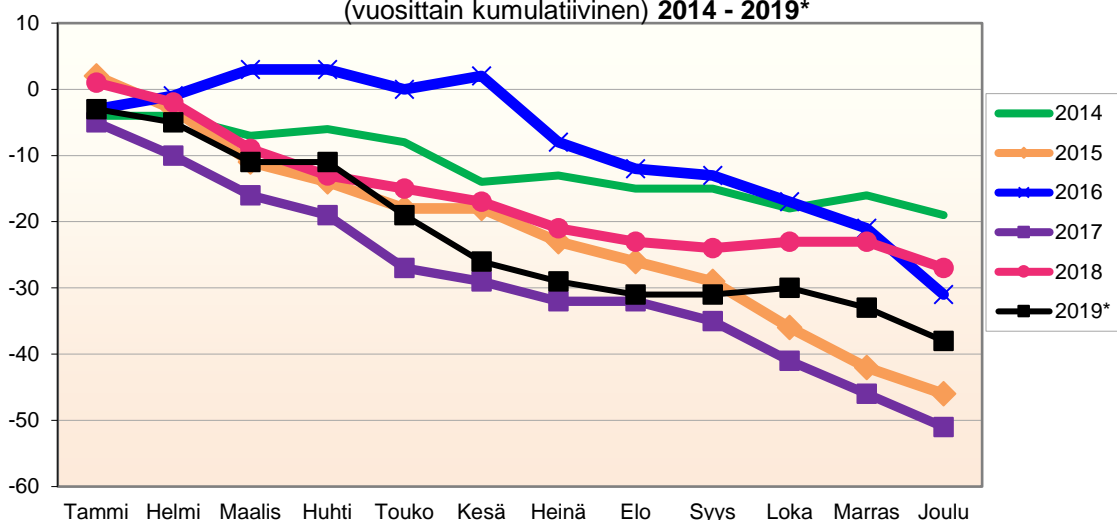

LUONNOLLISEN VÄESTÖNMUUTOKSEN KEHITYS
(vuosittain kumulatiivinen) 2014 - 2019*

1.1.2019 aluejako

Kuukausimuutokset 2007 - 2019 (ennakkotietoja)													
LUONNOLLINEN VÄESTÖNMUUTOS													
	2007	2008	2009	2010	2011	2012	2013	2014	2015	2016	2017	2018	2019*
Tammi	-6	-4	-4	-2	-4	-2	-2	-4	2	-3	-5	1	-3
Helmi	-7	0	3	3	0	-7	-7	0	-5	2	-5	-3	-2
Maalis	-1	0	-1	-1	-4	-5	-4	-3	-8	4	-6	-7	-6
Huhti	-2	-7	-8	-6	-3	-1	-10	1	-3	0	-3	-4	0
Touko	0	-3	-4	2	-6	3	-2	-2	-4	-3	-8	-2	-8
Kesä	1	-3	-2	1	-3	-3	-4	-6	0	2	-2	-2	-7
Heinä	-1	0	-5	-4	-2	-6	-4	1	-5	-10	-3	-4	-3
Elo	1	2	6	-3	3	1	-3	-2	-3	-4	0	-2	-2
Syys	-4	1	3	-1	1	-2	-10	0	-3	-1	-3	-1	0
Loka	-9	1	2	-4	-1	-2	-4	-3	-7	-4	-6	1	1
Marras	-3	-3	-3	-4	3	-2	-4	2	-6	-4	-5	0	-3
Joulu	-4	-2	-3	-5	-2	-3	-3	-3	-4	-10	-5	-4	-5
	-35	-18	-16	-24	-18	-29	-57	-19	-46	-31	-51	-27	-38

Kumulatiivinen muutos vuosittain 2007 - 2019 (ennakkotietoja)													
LUONNOLLINEN VÄESTÖNMUUTOS													
	2007	2008	2009	2010	2011	2012	2013	2014	2015	2016	2017	2018	2019*
Tammi	-6	-4	-4	-2	-4	-2	-2	-4	2	-3	-5	1	-3
Helmi	-13	-4	-1	1	-4	-9	-9	-4	-3	-1	-10	-2	-5
Maalis	-14	-4	-2	0	-8	-14	-13	-7	-11	3	-16	-9	-11
Huhti	-16	-11	-10	-6	-11	-15	-23	-6	-14	3	-19	-13	-11
Touko	-16	-14	-14	-4	-17	-12	-25	-8	-18	0	-27	-15	-19
Kesä	-15	-17	-16	-3	-20	-15	-29	-14	-18	2	-29	-17	-26
Heinä	-16	-17	-21	-7	-22	-21	-33	-13	-23	-8	-32	-21	-29
Elo	-15	-15	-15	-10	-19	-20	-36	-15	-26	-12	-32	-23	-31
Syys	-19	-14	-12	-11	-18	-22	-46	-15	-29	-13	-35	-24	-31
Loka	-28	-13	-10	-15	-19	-24	-50	-18	-36	-17	-41	-23	-30
Marras	-31	-16	-13	-19	-16	-26	-54	-16	-42	-21	-46	-23	-33
Joulu	-35	-18	-16	-24	-18	-29	-57	-19	-46	-31	-51	-27	-38

Lähde: Tilastokeskus