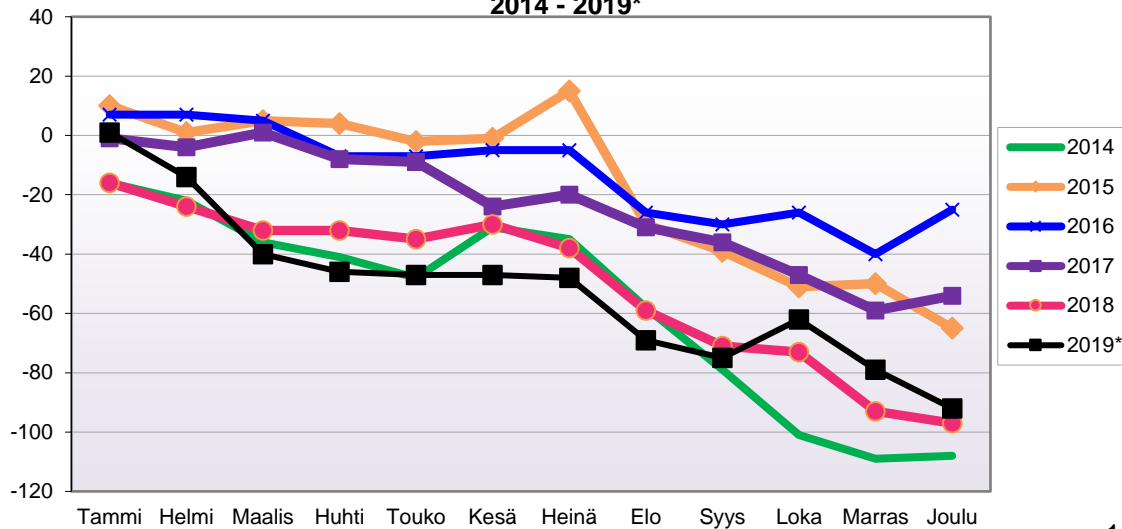

VÄESTÖN KOKONAISMUUTOKSEN KEHITYS (vuosittain kumulatiivinen)
2014 - 2019*

1.1.2019 aluejako

Kuukausimuutokset 2007 - 2019 (ennakkotietoja)													
KOKONAISMUUTOS													
	2007	2008	2009	2010	2011	2012	2013	2014	2015	2016	2017	2018	2019*
Tammi	-3	-1	-6	-8	0	-6	-1	-16	10	7	-1	-16	1
Helmi	-4	-7	1	1	-12	-7	-3	-6	-9	0	-3	-8	-15
Maalis	-4	-8	2	-9	4	-3	5	-14	4	-2	5	-8	-26
Huhti	3	-5	0	-3	0	5	-4	-5	-1	-12	-9	0	-6
Touko	15	4	1	10	12	7	5	-7	-6	0	-1	-3	-1
Kesä	-10	13	0	1	6	-8	-7	17	1	2	-15	5	0
Heinä	-9	9	-18	4	-3	1	1	-4	16	0	4	-8	-1
Elo	-33	-23	-37	-27	-55	-17	-16	-23	-45	-21	-11	-21	-21
Syys	-9	-13	-6	-16	-16	-14	-7	-21	-9	-4	-5	-12	-6
Loka	-16	-3	-6	5	-22	-9	-9	-22	-12	4	-11	-2	13
Marras	-5	-2	5	-9	-5	5	-5	-8	1	-14	-12	-20	-17
Joulu	-9	-4	-3	-9	-8	20	3	1	-15	15	5	-4	-13
	-84	-40	-67	-60	-99	-26	-38	-108	-65	-25	-54	-97	-92

Kokonaismuutos sisältää väestönlisäyksen lisäksi väkiluvun korjauksen vuosina 2007-2018 joulukuussa sekä 2019*.

Kumulatiivinen muutos vuosittain 2007 - 2019 (ennakkotietoja)													
KOKONAISMUUTOS													
	2007	2008	2009	2010	2011	2012	2013	2014	2015	2016	2017	2018	2019*
Tammi	-3	-1	-6	-8	0	-6	-1	-16	10	7	-1	-16	1
Helmi	-7	-8	-5	-7	-12	-13	-4	-22	1	7	-4	-24	-14
Maalis	-11	-16	-3	-16	-8	-16	1	-36	5	5	1	-32	-40
Huhti	-8	-21	-3	-19	-8	-11	-3	-41	4	-7	-8	-32	-46
Touko	7	-17	-2	-9	4	-4	2	-48	-2	-7	-9	-35	-47
Kesä	-3	-4	-2	-8	10	-12	-5	-31	-1	-5	-24	-30	-47
Heinä	-12	5	-20	-4	7	-11	-4	-35	15	-5	-20	-38	-48
Elo	-45	-18	-57	-31	-48	-28	-20	-58	-30	-26	-31	-59	-69
Syys	-54	-31	-63	-47	-64	-42	-27	-79	-39	-30	-36	-71	-75
Loka	-70	-34	-69	-42	-86	-51	-36	-101	-51	-26	-47	-73	-62
Marras	-75	-36	-64	-51	-91	-46	-41	-109	-50	-40	-59	-93	-79
Joulu	-84	-40	-67	-60	-99	-26	-38	-108	-65	-25	-54	-97	-92

Lähde: Tilastokeskus