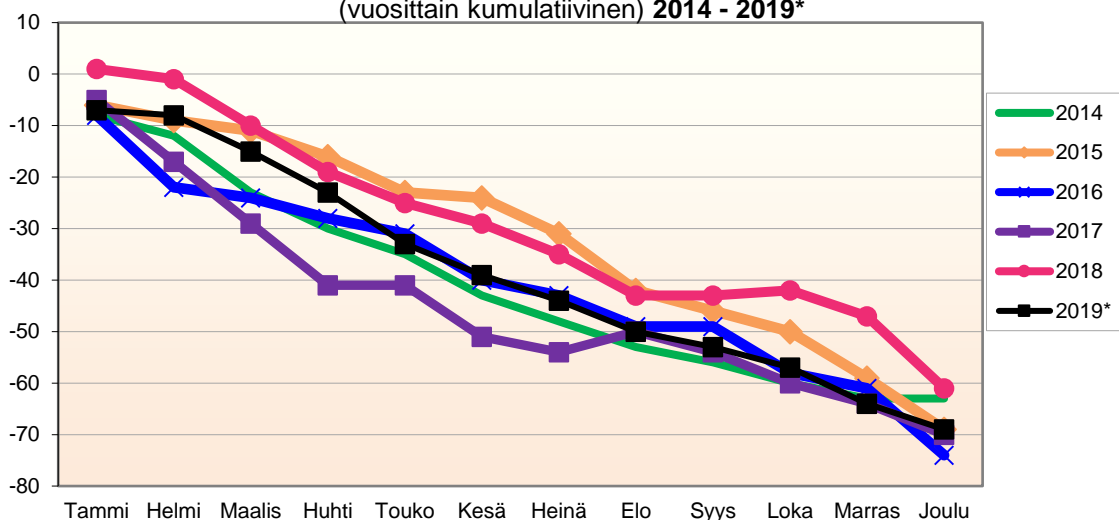

LUONNOLLISEN VÄESTÖNMUUTOKSEN KEHITYS

(vuosittain kumulatiivinen) 2014 - 2019*

1.1.2019 aluejako

Kuukausimuutokset 2007 - 2019 (ennakkotietoja)													
LUONNOLLINEN VÄESTÖNMUUTOS													
	2007	2008	2009	2010	2011	2012	2013	2014	2015	2016	2017	2018	2019*
Tammi	-5	-7	-8	-7	-3	-6	-6	-8	-6	-8	-5	1	-7
Helmi	2	-1	-1	-6	0	-4	-3	-4	-3	-14	-12	-2	-1
Maalis	-8	-3	-5	-6	1	-2	-6	-11	-2	-2	-12	-9	-7
Huhti	1	-7	-5	-3	0	2	-5	-7	-5	-4	-12	-9	-8
Touko	-3	3	-2	-3	0	-4	-6	-5	-7	-3	0	-6	-10
Kesä	-2	-3	-10	-6	-4	-5	-4	-8	-1	-9	-10	-4	-6
Heinä	-6	-6	2	-7	-2	-12	-6	-5	-7	-3	-3	-6	-5
Elo	-7	-7	1	3	-3	-5	-7	-5	-11	-6	4	-8	-6
Syys	0	-8	-5	-10	-5	1	-2	-3	-4	0	-4	0	-3
Loka	1	-2	-3	-6	-5	-2	-3	-4	-4	-9	-6	1	-4
Marras	-10	-2	-4	-4	-5	-4	-5	-3	-9	-3	-4	-5	-7
Joulu	-10	-5	-7	-13	-6	-9	-10	0	-10	-13	-6	-14	-5
	-47	-48	-47	-68	-32	-50	-63	-63	-69	-74	-70	-61	-69

Kumulatiivinen muutos vuosittain 2007 - 2019 (ennakkotietoja)													
LUONNOLLINEN VÄESTÖNMUUTOS													
	2007	2008	2009	2010	2011	2012	2013	2014	2015	2016	2017	2018	2019*
Tammi	-5	-7	-8	-7	-3	-6	-6	-8	-6	-8	-5	1	-7
Helmi	-3	-8	-9	-13	-3	-10	-9	-12	-9	-22	-17	-1	-8
Maalis	-11	-11	-14	-19	-2	-12	-15	-23	-11	-24	-29	-10	-15
Huhti	-10	-18	-19	-22	-2	-10	-20	-30	-16	-28	-41	-19	-23
Touko	-13	-15	-21	-25	-2	-14	-26	-35	-23	-31	-41	-25	-33
Kesä	-15	-18	-31	-31	-6	-19	-30	-43	-24	-40	-51	-29	-39
Heinä	-21	-24	-29	-38	-8	-31	-36	-48	-31	-43	-54	-35	-44
Elo	-28	-31	-28	-35	-11	-36	-43	-53	-42	-49	-50	-43	-50
Syys	-28	-39	-33	-45	-16	-35	-45	-56	-46	-49	-54	-43	-53
Loka	-27	-41	-36	-51	-21	-37	-48	-60	-50	-58	-60	-42	-57
Marras	-37	-43	-40	-55	-26	-41	-53	-63	-59	-61	-64	-47	-64
Joulu	-47	-48	-47	-68	-32	-50	-63	-63	-69	-74	-70	-61	-69