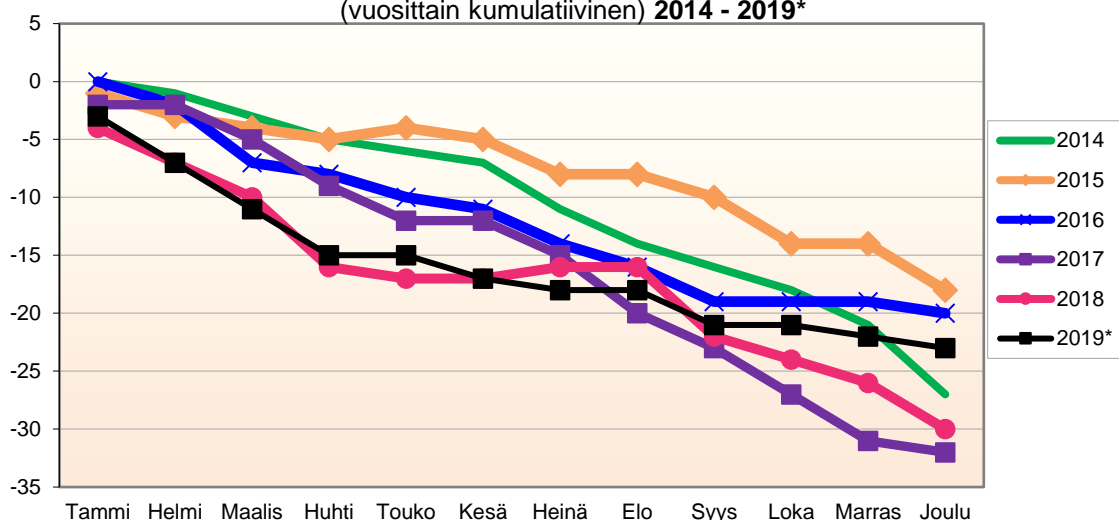

LUONNOLLISEN VÄESTÖNMUUTOKSEN KEHITYS
(vuosittain kumulatiivinen) 2014 - 2019*

1.1.2019 aluejako

Kuukausimuutokset 2007 - 2019 (ennakkotietoja)													
LUONNOLLINEN VÄESTÖNMUUTOS													
	2007	2008	2009	2010	2011	2012	2013	2014	2015	2016	2017	2018	2019*
Tammi	-7	-3	-5	-2	0	-3	-1	0	-1	0	-2	-4	-3
Helmi	-2	-2	-3	0	-3	0	-2	-1	-2	-2	0	-3	-4
Maalis	3	-5	-4	-3	-2	-3	-2	-2	-1	-5	-3	-3	-4
Huhti	-2	1	1	-1	-1	-4	-6	-2	-1	-1	-4	-6	-4
Touko	-5	-7	-1	-5	-2	2	2	-1	1	-2	-3	-1	0
Kesä	-2	-4	-2	3	-1	-2	-5	-1	-1	-1	0	0	-2
Heinä	-1	1	-3	-2	-1	-5	-1	-4	-3	-3	-3	1	-1
Elo	-2	-4	-4	-4	-1	-3	0	-3	0	-2	-5	0	0
Syys	0	-2	0	-2	1	0	-1	-2	-2	-3	-3	-6	-3
Loka	-3	1	-1	-3	-2	-2	-2	-2	-4	0	-4	-2	0
Marras	2	2	0	-3	-3	-1	-3	-3	0	0	-4	-2	-1
Joulu	0	-3	-1	-6	-5	-4	0	-6	-4	-1	-1	-4	-1
	-19	-25	-23	-28	-20	-25	-21	-27	-18	-20	-32	-30	-23

Kumulatiivinen muutos vuosittain 2007 - 2019 (ennakkotietoja)													
LUONNOLLINEN VÄESTÖNMUUTOS													
	2007	2008	2009	2010	2011	2012	2013	2014	2015	2016	2017	2018	2019*
Tammi	-7	-3	-5	-2	0	-3	-1	0	-1	0	-2	-4	-3
Helmi	-9	-5	-8	-2	-3	-3	-3	-1	-3	-2	-2	-7	-7
Maalis	-6	-10	-12	-5	-5	-6	-5	-3	-4	-7	-5	-10	-11
Huhti	-8	-9	-11	-6	-6	-10	-11	-5	-5	-8	-9	-16	-15
Touko	-13	-16	-12	-11	-8	-8	-9	-6	-4	-10	-12	-17	-15
Kesä	-15	-20	-14	-8	-9	-10	-14	-7	-5	-11	-12	-17	-17
Heinä	-16	-19	-17	-10	-10	-15	-15	-11	-8	-14	-15	-16	-18
Elo	-18	-23	-21	-14	-11	-18	-15	-14	-8	-16	-20	-16	-18
Syys	-18	-25	-21	-16	-10	-18	-16	-16	-10	-19	-23	-22	-21
Loka	-21	-24	-22	-19	-12	-20	-18	-18	-14	-19	-27	-24	-21
Marras	-19	-22	-22	-22	-15	-21	-21	-21	-14	-19	-31	-26	-22
Joulu	-19	-25	-23	-28	-20	-25	-21	-27	-18	-20	-32	-30	-23