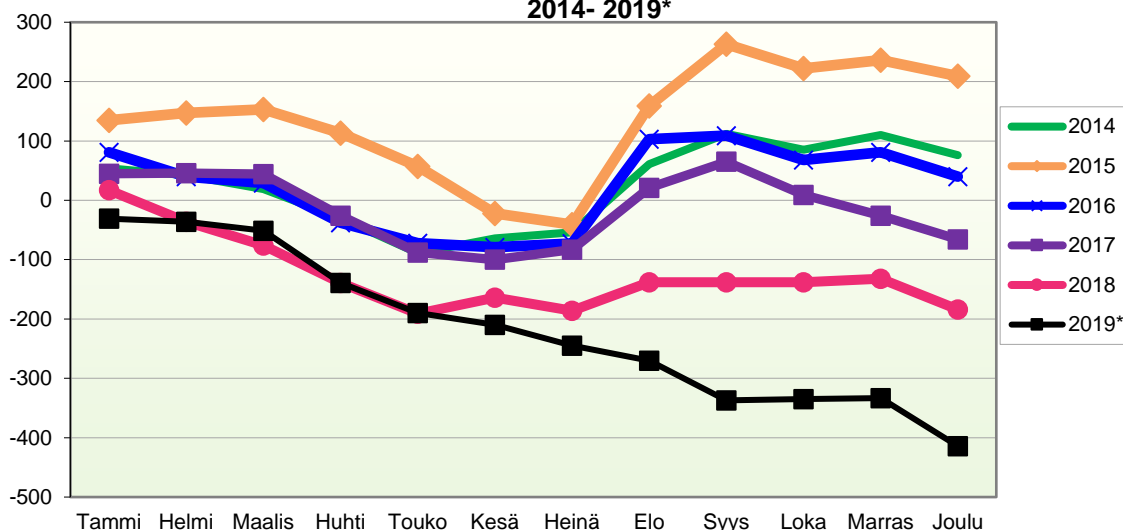

MUUTTOLIIKKEEN KEHITYS (vuosittain kumulatiivinen)
2014- 2019*

1.1.2019 aluejako

Kuukausimuutokset 2007 - 2019 (ennakkotietoja)													
MUUTTOLIIKE (maassamuutto + siirtolaisuus = kokonaisnettomuutto)													
	2007	2008	2009	2010	2011	2012	2013	2014	2015	2016	2017	2018	2019*
Tammi	-21	-18	-7	-5	52	56	16	54	135	81	45	17	-31
Helmi	-57	-1	15	29	5	2	-19	-12	12	-41	1	-53	-5
Maalis	-45	-3	29	50	-19	-28	2	-23	6	-11	-2	-40	-15
Huhti	-54	21	15	-37	-27	9	-32	-49	-40	-67	-70	-63	-88
Touko	-19	-76	-30	30	-38	-21	-13	-59	-56	-34	-62	-52	-51
Kesä	11	38	-17	48	25	60	-20	25	-79	-7	-12	27	-20
Heinä	-26	-7	-2	11	40	-9	40	10	-19	6	17	-22	-35
Elo	114	63	89	27	61	30	136	115	200	176	104	48	-25
Syys	26	18	22	-34	11	45	66	51	104	6	44	0	-67
Loka	-10	-43	-1	-16	41	6	-6	-27	-41	-41	-56	0	2
Marras	-60	-9	19	-2	10	-40	4	25	14	13	-35	6	2
Joulu	-47	-29	-42	-39	-10	-22	-4	-34	-27	-41	-40	-52	-81
Kokonais-	-188	-46	90	62	151	88	170	76	209	40	-66	-184	-414

Kumulatiivinen muutos vuosittain 2007 - 2019 (ennakkotietoja)													
MUUTTOLIIKE (maassamuutto + siirtolaisuus = kokonaisnettomuutto)													
	2007	2008	2009	2010	2011	2012	2013	2014	2015	2016	2017	2018	2019*
Tammi	-21	-18	-7	-5	52	56	16	54	135	81	45	17	-31
Helmi	-78	-19	8	24	57	58	-3	42	147	40	46	-36	-36
Maalis	-123	-22	37	74	38	30	-1	19	153	29	44	-76	-51
Huhti	-177	-1	52	37	11	39	-33	-30	113	-38	-26	-139	-139
Touko	-196	-77	22	67	-27	18	-46	-89	57	-72	-88	-191	-190
Kesä	-185	-39	5	115	-2	78	-66	-64	-22	-79	-100	-164	-210
Heinä	-211	-46	3	126	38	69	-26	-54	-41	-73	-83	-186	-245
Elo	-97	17	92	153	99	99	110	61	159	103	21	-138	-270
Syys	-71	35	114	119	110	144	176	112	263	109	65	-138	-337
Loka	-81	-8	113	103	151	150	170	85	222	68	9	-138	-335
Marras	-141	-17	132	101	161	110	174	110	236	81	-26	-132	-333
Joulu	-188	-46	90	62	151	88	170	76	209	40	-66	-184	-414

Lähde: Tilastokeskus