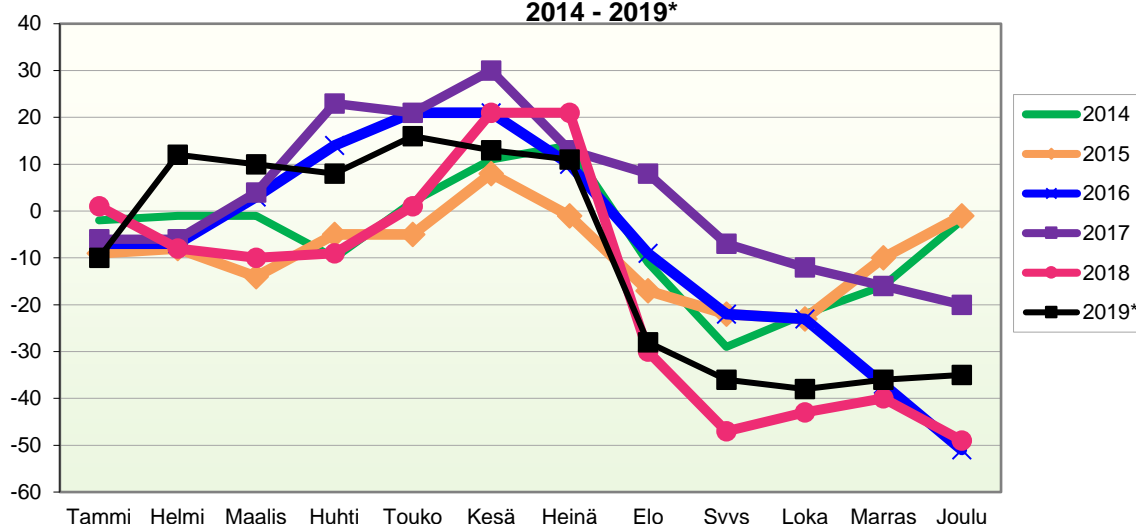

**MUUTTOLIIKKEEN KEHITYS (vuosittain kumulatiivinen)
2014 - 2019***

1.1.2019 aluejako

Kuukausimuutokset 2007 - 2019 (ennakkotietoja)													
MUUTTOLIIKE (maassamuutto + siirtolaisuus = kokonaisnettomuutto)													
	2007	2008	2009	2010	2011	2012	2013	2014	2015	2016	2017	2018	2019*
Tammi	-3	-9	-6	-17	5	13	-8	-2	-9	-7	-6	1	-10
Helmi	-13	7	-8	2	0	-5	-4	1	1	0	0	-9	22
Maalis	-19	-11	6	3	-1	0	1	0	-6	10	10	-2	-2
Huhti	-6	-5	4	-1	8	-9	16	-9	9	11	19	1	-2
Touko	8	8	9	-4	12	6	13	12	0	7	-2	10	8
Kesä	0	1	-7	-8	7	2	-5	9	13	0	9	20	-3
Heinä	9	-4	-13	5	-10	-3	-6	3	-9	-11	-17	0	-2
Elo	-11	-16	-21	-19	-21	-10	-22	-25	-16	-19	-5	-51	-39
Syys	-10	-9	-14	23	-32	-22	-4	-18	-5	-13	-15	-17	-8
Loka	-15	0	10	-13	-6	-18	-11	7	-1	-1	-5	4	-2
Marras	-1	0	2	-2	11	-4	-4	6	13	-14	-4	3	2
Joulu	-5	5	13	-3	-3	-18	-3	14	9	-14	-4	-9	1
Kokonaismuutos	-66	-33	-25	-34	-30	-68	-37	-2	-1	-51	-20	-49	-35

Kumulatiivinen muutos vuosittain 2007 - 2019 (ennakkotietoja)													
MUUTTOLIIKE (maassamuutto + siirtolaisuus = kokonaisnettomuutto)													
	2007	2008	2009	2010	2011	2012	2013	2014	2015	2016	2017	2018	2019*
Tammi	-3	-9	-6	-17	5	13	-8	-2	-9	-7	-6	1	-10
Helmi	-16	-2	-14	-15	5	8	-12	-1	-8	-7	-6	-8	12
Maalis	-35	-13	-8	-12	4	8	-11	-1	-14	3	4	-10	10
Huhti	-41	-18	-4	-13	12	-1	5	-10	-5	14	23	-9	8
Touko	-33	-10	5	-17	24	5	18	2	-5	21	21	1	16
Kesä	-33	-9	-2	-25	31	7	13	11	8	21	30	21	13
Heinä	-24	-13	-15	-20	21	4	7	14	-1	10	13	21	11
Elo	-35	-29	-36	-39	0	-6	-15	-11	-17	-9	8	-30	-28
Syys	-45	-38	-50	-16	-32	-28	-19	-29	-22	-22	-7	-47	-36
Loka	-60	-38	-40	-29	-38	-46	-30	-22	-23	-23	-12	-43	-38
Marras	-61	-38	-38	-31	-27	-50	-34	-16	-10	-37	-16	-40	-36
Joulu	-66	-33	-25	-34	-30	-68	-37	-2	-1	-51	-20	-49	-35

Lähde: Tilastokeskus