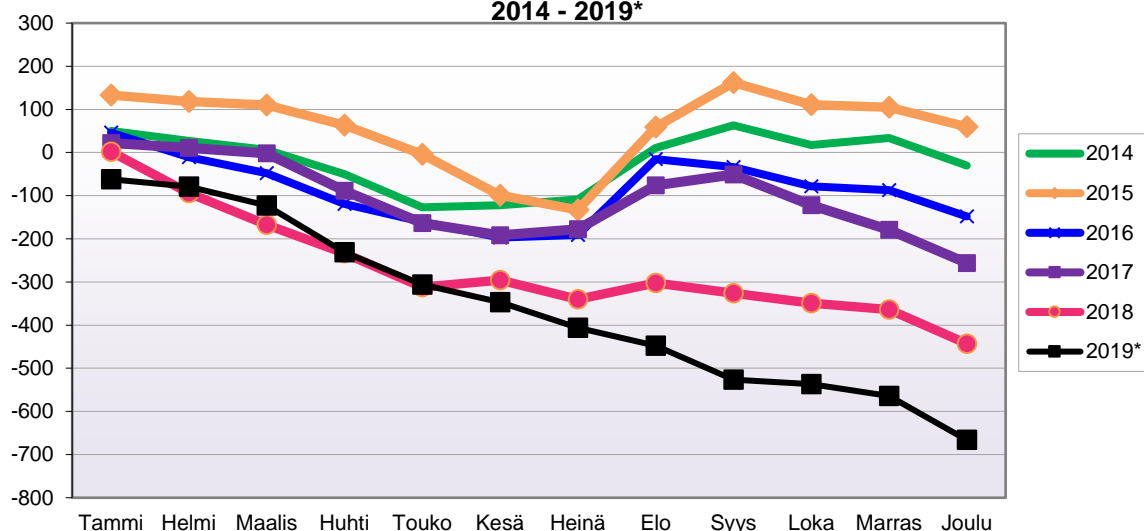

**VÄESTÖN KOKONAISMUUTOKSEN KEHITYS (vuosittain kumulatiivinen)
2014 - 2019***

1.1.2019 aluejako

Kuukausimuutokset 2007 - 2019 (ennakkotietoja)

KOKONAISMUUTOS

	2007	2008	2009	2010	2011	2012	2013	2014	2015	2016	2017	2018	2019*
Tammi	-32	-38	-8	-25	45	40	-4	50	133	46	22	2	-62
Helmi	-57	-4	10	27	1	-19	-22	-23	-15	-57	-11	-96	-17
Maalis	-40	-17	13	38	-22	-38	-3	-21	-8	-37	-13	-73	-44
Huhti	-79	36	24	-47	-31	-16	-31	-56	-47	-71	-87	-66	-108
Touko	-19	-56	-45	35	-69	-23	-28	-77	-67	-42	-75	-79	-75
Kesä	7	39	-14	62	24	67	-31	5	-95	-36	-28	16	-41
Heinä	-16	-10	-11	-1	40	-3	51	13	-34	6	14	-44	-59
Elo	120	58	89	35	54	36	138	120	192	176	102	38	-42
Syys	49	38	12	-41	12	38	63	52	103	-19	25	-24	-78
Loka	-6	-61	0	-10	37	-2	-17	-46	-51	-44	-71	-23	-11
Marras	-75	-18	-4	-12	15	-56	6	17	-6	-9	-57	-15	-27
Joulu	-50	-48	-71	-41	-31	-35	-6	-64	-45	-61	-77	-79	-102
Kokonaismuutos	-198	-81	-5	20	75	-11	116	-30	60	-148	-256	-443	-666

Kokonaismuutos sisältää väestönlisäyksen lisäksi väkiluvun korjauksen vuosina 2007-2018 joulukuussa sekä 2019*.

Kumulatiivinen muutos vuosittain 2007 - 2019 (ennakkotietoja)

KOKONAISMUUTOS

	2007	2008	2009	2010	2011	2012	2013	2014	2015	2016	2017	2018	2019*
Tammi	-32	-38	-8	-25	45	40	-4	50	133	46	22	2	-62
Helmi	-89	-42	2	2	46	21	-26	27	118	-11	11	-94	-79
Maalis	-129	-59	15	40	24	-17	-29	6	110	-48	-2	-167	-123
Huhti	-208	-23	39	-7	-7	-33	-60	-50	63	-119	-89	-233	-231
Touko	-227	-79	-6	28	-76	-56	-88	-127	-4	-161	-164	-312	-306
Kesä	-220	-40	-20	90	-52	11	-119	-122	-99	-197	-192	-296	-347
Heinä	-236	-50	-31	89	-12	8	-68	-109	-133	-191	-178	-340	-406
Elo	-116	8	58	124	42	44	70	11	59	-15	-76	-302	-448
Syys	-67	46	70	83	54	82	133	63	162	-34	-51	-326	-526
Loka	-73	-15	70	73	91	80	116	17	111	-78	-122	-349	-537
Marras	-148	-33	66	61	106	24	122	34	105	-87	-179	-364	-564
Joulu	-198	-81	-5	20	75	-11	116	-30	60	-148	-256	-443	-666

Lähde: Tilastokeskus