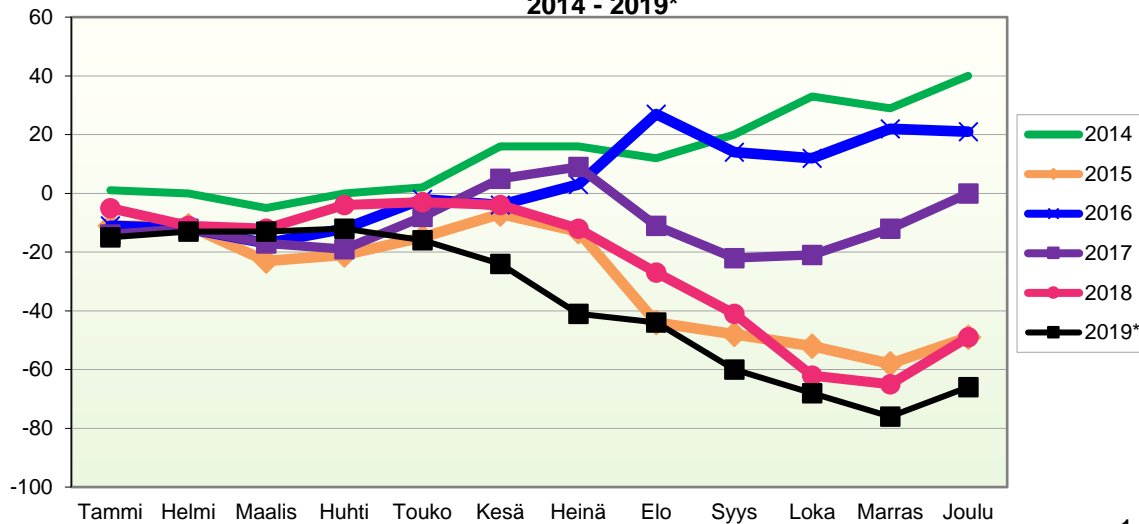

MUUTTOLIIKKEEN KEHITYS (vuosittain kumulatiivinen)
2014 - 2019*

1.1.2019 aluejako

Kuukausimuutokset 2007 - 2019 (ennakkotietoja)

MUUTTOLIIKE (maassamuutto + siirtolaisuus = kokonaisnettomuutto)

	2007	2008	2009	2010	2011	2012	2013	2014	2015	2016	2017	2018	2019*
Tammi	0	-7	-20	5	-6	25	-8	1	-11	-11	-14	-5	-15
Helmi	-2	-8	-1	-12	6	-5	3	-1	0	-1	2	-6	2
Maalis	9	-2	-9	4	7	4	-10	-5	-12	-5	-5	-1	0
Huhti	6	2	2	12	9	-14	-6	5	2	5	-2	8	1
Touko	5	8	7	-8	8	2	10	2	6	10	11	1	-4
Kesä	16	0	-5	-10	13	26	1	14	8	-2	13	-1	-8
Heinä	11	2	14	20	3	5	-2	0	-6	7	4	-8	-17
Elo	-34	-14	-20	-28	-24	-20	-18	-4	-31	24	-20	-15	-3
Syys	-20	-12	-10	15	1	-7	-18	8	-4	-13	-11	-14	-16
Loka	-2	0	4	15	-9	4	2	13	-4	-2	1	-21	-8
Marras	15	15	4	0	-7	-1	2	-4	-6	10	9	-3	-8
Joulu	-2	16	7	21	8	7	6	11	9	-1	12	16	10
Kokonaismuutos	2	0	-27	34	9	26	-38	40	-49	21	0	-49	-66

Kumulatiivinen muutos vuosittain 2007 - 2019 (ennakkotietoja)

MUUTTOLIIKE (maassamuutto + siirtolaisuus = kokonaisnettomuutto)

	2007	2008	2009	2010	2011	2012	2013	2014	2015	2016	2017	2018	2019*
Tammi	0	-7	-20	5	-6	25	-8	1	-11	-11	-14	-5	-15
Helmi	-2	-15	-21	-7	0	20	-5	0	-11	-12	-12	-11	-13
Maalis	7	-17	-30	-3	7	24	-15	-5	-23	-17	-17	-12	-13
Huhti	13	-15	-28	9	16	10	-21	0	-21	-12	-19	-4	-12
Touko	18	-7	-21	1	24	12	-11	2	-15	-2	-8	-3	-16
Kesä	34	-7	-26	-9	37	38	-10	16	-7	-4	5	-4	-24
Heinä	45	-5	-12	11	40	43	-12	16	-13	3	9	-12	-41
Elo	11	-19	-32	-17	16	23	-30	12	-44	27	-11	-27	-44
Syys	-9	-31	-42	-2	17	16	-48	20	-48	14	-22	-41	-60
Loka	-11	-31	-38	13	8	20	-46	33	-52	12	-21	-62	-68
Marras	4	-16	-34	13	1	19	-44	29	-58	22	-12	-65	-76
Joulu	2	0	-27	34	9	26	-38	40	-49	21	0	-49	-66

Lähde: Tilastokeskus