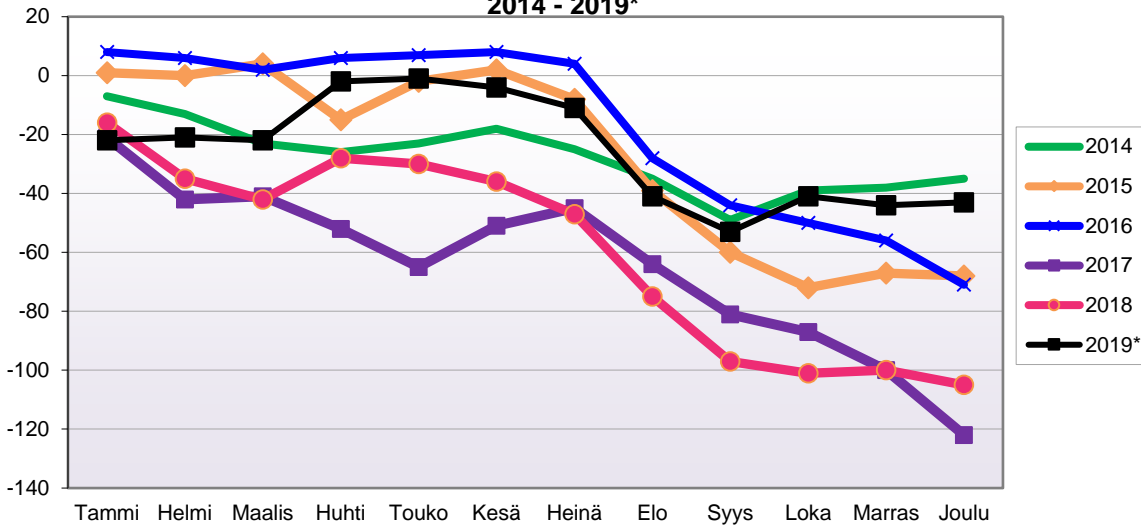

VÄESTÖN KOKONAISMUUTOKSEN KEHITYS (vuosittain kumulatiivinen)
2014 - 2019*

1.1.2019 aluejako

Kuukausimuutokset 2007 - 2019 (ennakkotietoja)													
KOKONAISMUUTOS													
	2007	2008	2009	2010	2011	2012	2013	2014	2015	2016	2017	2018	2019*
Tammi	-23	-13	-13	-11	-11	-17	2	-7	1	8	-21	-16	-22
Helmi	-19	0	-2	7	-14	-20	-10	-6	-1	-2	-21	-19	1
Maalis	0	-5	-12	3	4	3	-9	-10	4	-4	1	-7	-1
Huhti	-1	-1	-6	-13	-4	8	4	-3	-19	4	-11	14	20
Touko	-4	24	12	14	3	0	9	3	13	1	-13	-2	1
Kesä	-3	-7	-1	-2	-7	17	10	5	4	1	14	-6	-3
Heinä	-7	-12	-23	16	-8	-13	-13	-7	-10	-4	6	-11	-7
Elo	-7	-2	-17	-13	7	-1	-37	-10	-31	-32	-19	-28	-30
Syys	-27	-5	-7	-17	-9	-15	-14	-14	-21	-16	-17	-22	-12
Loka	-5	4	1	-27	-17	-13	-2	10	-12	-6	-6	-4	12
Marras	13	-19	13	5	16	-9	-4	1	5	-6	-13	1	-3
Joulu	-18	17	2	9	-12	9	-14	3	-1	-15	-22	-5	1
Kokonaismuutos	-101	-19	-53	-29	-52	-51	-78	-35	-68	-71	-122	-105	-43

Kokonaismuutos sisältää väestönlisäyksen lisäksi väkiluvun korjauksen vuosina 2007-2018 joulukuussa sekä 2019*.

Kumulatiivinen muutos vuosittain 2007 - 2019 (ennakkotietoja)													
KOKONAISMUUTOS													
	2007	2008	2009	2010	2011	2012	2013	2014	2015	2016	2017	2018	2019*
Tammi	-23	-13	-13	-11	-11	-17	2	-7	1	8	-21	-16	-22
Helmi	-42	-13	-15	-4	-25	-37	-8	-13	0	6	-42	-35	-21
Maalis	-42	-18	-27	-1	-21	-34	-17	-23	4	2	-41	-42	-22
Huhti	-43	-19	-33	-14	-25	-26	-13	-26	-15	6	-52	-28	-2
Touko	-47	5	-21	0	-22	-26	-4	-23	-2	7	-65	-30	-1
Kesä	-50	-2	-22	-2	-29	-9	6	-18	2	8	-51	-36	-4
Heinä	-57	-14	-45	14	-37	-22	-7	-25	-8	4	-45	-47	-11
Elo	-64	-16	-62	1	-30	-23	-44	-35	-39	-28	-64	-75	-41
Syys	-91	-21	-69	-16	-39	-38	-58	-49	-60	-44	-81	-97	-53
Loka	-96	-17	-68	-43	-56	-51	-60	-39	-72	-50	-87	-101	-41
Marras	-83	-36	-55	-38	-40	-60	-64	-38	-67	-56	-100	-100	-44
Joulu	-101	-19	-53	-29	-52	-51	-78	-35	-68	-71	-122	-105	-43

Lähde: Tilastokeskus