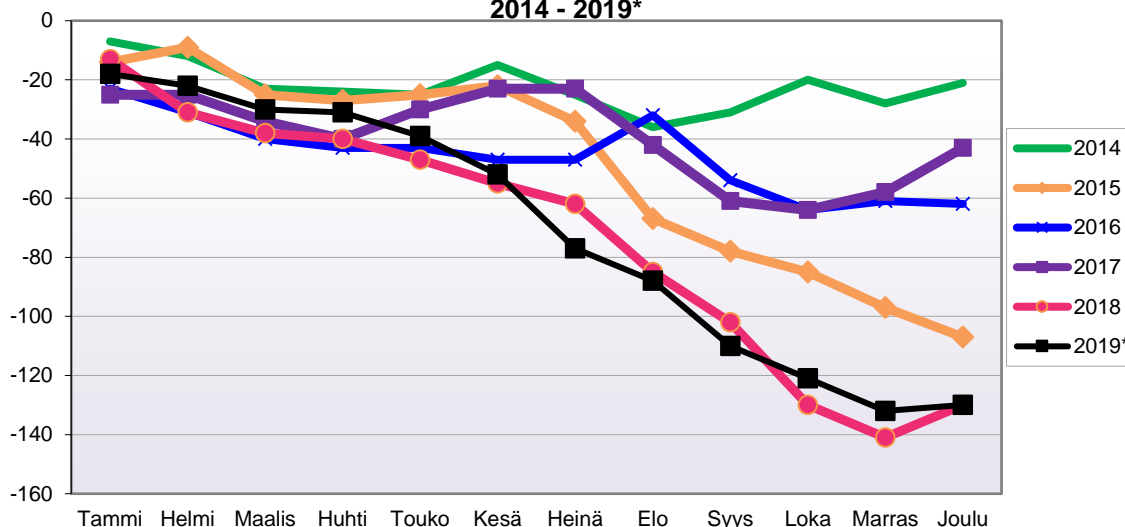

VÄESTÖN KOKONAISMUUTOKSEN KEHITYS (vuosittain kumulatiivinen)
2014 - 2019*

1.1.2019 aluejako

Kuukausimuutokset 2007 - 2019 (ennakkotietoja)													
KOKONAISMUUTOS													
	2007	2008	2009	2010	2011	2012	2013	2014	2015	2016	2017	2018	2019*
Tammi	-14	-21	-30	7	-8	20	-11	-7	-14	-23	-25	-13	-18
Helmi	-4	-19	-9	-17	-7	-14	1	-5	5	-8	0	-18	-4
Maalis	2	-9	-19	-3	-3	0	-16	-11	-16	-9	-9	-7	-8
Huhti	6	-2	-5	4	6	-20	-9	-1	-2	-3	-6	-2	-1
Touko	3	7	2	-12	0	4	4	-1	2	0	10	-7	-8
Kesä	9	-13	-9	-12	14	16	1	10	3	-4	7	-8	-13
Heinä	7	-1	12	16	-6	0	-4	-10	-12	0	0	-7	-25
Elo	-34	-14	-24	-32	-32	-17	-19	-11	-33	15	-19	-23	-11
Syys	-26	-17	-13	7	-4	-11	-25	5	-11	-22	-19	-17	-22
Loka	-2	-11	1	12	-18	1	-1	11	-7	-10	-3	-28	-11
Marras	7	9	-4	-7	-8	-8	0	-8	-12	3	6	-11	-11
Joulu	-8	14	3	18	3	-8	10	7	-10	-1	15	11	2
	-54	-77	-95	-19	-63	-37	-69	-21	-107	-62	-43	-130	-130

Kokonaismuutos sisältää väestönlisäyksen lisäksi väkiluvun korjauksen vuosina 2007-2018 joulukuussa sekä 2019*.

Kumulatiivinen muutos vuosittain 2007 - 2019 (ennakkotietoja)													
KOKONAISMUUTOS													
	2007	2008	2009	2010	2011	2012	2013	2014	2015	2016	2017	2018	2019*
Tammi	-14	-21	-30	7	-8	20	-11	-7	-14	-23	-25	-13	-18
Helmi	-18	-40	-39	-10	-15	6	-10	-12	-9	-31	-25	-31	-22
Maalis	-16	-49	-58	-13	-18	6	-26	-23	-25	-40	-34	-38	-30
Huhti	-10	-51	-63	-9	-12	-14	-35	-24	-27	-43	-40	-40	-31
Touko	-7	-44	-61	-21	-12	-10	-31	-25	-25	-43	-30	-47	-39
Kesä	2	-57	-70	-33	2	6	-30	-15	-22	-47	-23	-55	-52
Heinä	9	-58	-58	-17	-4	6	-34	-25	-34	-47	-23	-62	-77
Elo	-25	-72	-82	-49	-36	-11	-53	-36	-67	-32	-42	-85	-88
Syys	-51	-89	-95	-42	-40	-22	-78	-31	-78	-54	-61	-102	-110
Loka	-53	-100	-94	-30	-58	-21	-79	-20	-85	-64	-64	-130	-121
Marras	-46	-91	-98	-37	-66	-29	-79	-28	-97	-61	-58	-141	-132
Joulu	-54	-77	-95	-19	-63	-37	-69	-21	-107	-62	-43	-130	-130

Lähde: Tilastokeskus