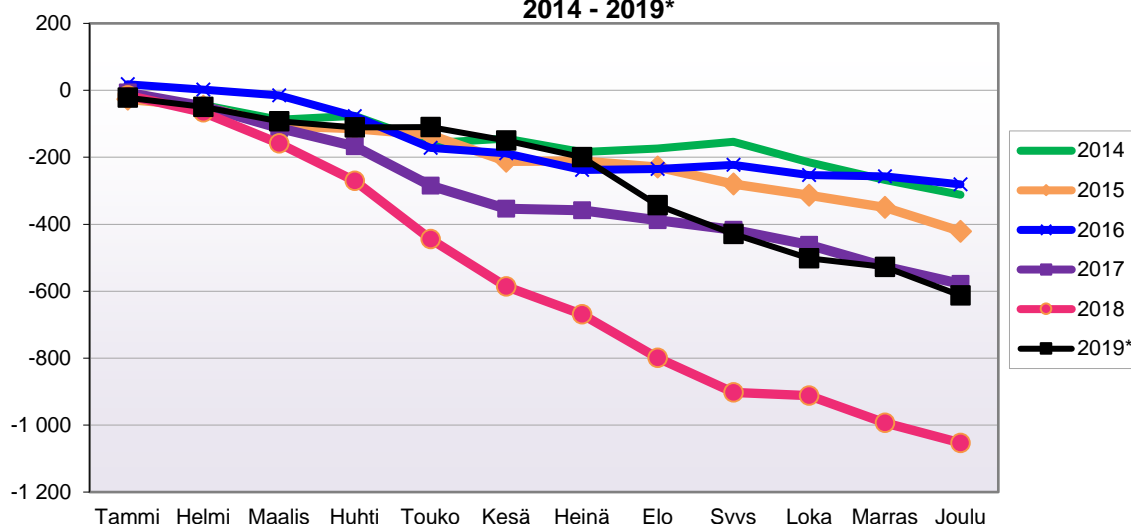

**VÄESTÖN KOKONAISMUUTOKSEN KEHITYS (vuosittain kumulatiivinen)
2014 - 2019***

1.1.2019 aluejako

Kuukausimuutokset 2007 - 2019 (ennakkotietoja)													
KOKONAISMUUTOS													
	2007	2008	2009	2010	2011	2012	2013	2014	2015	2016	2017	2018	2019*
Tammi	-22	-13	-4	-2	48	6	36	-25	-27	18	-7	-15	-22
Helmi	-34	-37	-40	-22	-40	-10	-46	-19	-21	-16	-41	-51	-28
Maalis	-20	-24	-37	-29	8	-42	-36	-44	-58	-17	-65	-93	-43
Huhti	-27	-29	-11	-26	9	-66	-13	12	-9	-62	-54	-111	-18
Touko	-73	-51	-4	31	-49	-12	-92	-82	-19	-95	-118	-174	1
Kesä	-76	-63	22	-24	-9	14	5	14	-78	-16	-69	-142	-40
Heinä	10	-15	-6	-9	20	-38	-87	-40	1	-50	-4	-83	-50
Elo	10	5	-60	34	-12	-9	82	10	-18	3	-30	-130	-143
Syys	-92	-76	-20	-25	-41	35	-31	20	-51	12	-29	-103	-86
Loka	-44	-1	1	0	-59	-45	-30	-61	-33	-30	-45	-10	-73
Marras	-28	-16	2	-33	-36	-52	-22	-53	-37	-4	-65	-81	-26
Joulu	-56	-32	-49	-40	-44	-51	-94	-44	-71	-24	-51	-60	-85
	-452	-352	-206	-145	-205	-270	-328	-312	-421	-281	-578	-1 053	-613

Kokonaismuutos sisältää väestönlisäyksen lisäksi väkiluvun korjauksen vuosina 2007-2018 joulukuussa sekä 2019*.

Kumulatiivinen muutos vuosittain 2007 - 2019 (ennakkotietoja)													
KOKONAISMUUTOS													
	2007	2008	2009	2010	2011	2012	2013	2014	2015	2016	2017	2018	2019*
Tammi	-22	-13	-4	-2	48	6	36	-25	-27	18	-7	-15	-22
Helmi	-56	-50	-44	-24	8	-4	-10	-44	-48	2	-48	-66	-50
Maalis	-76	-74	-81	-53	16	-46	-46	-88	-106	-15	-113	-159	-93
Huhti	-103	-103	-92	-79	25	-112	-59	-76	-115	-77	-167	-270	-111
Touko	-176	-154	-96	-48	-24	-124	-151	-158	-134	-172	-285	-444	-110
Kesä	-252	-217	-74	-72	-33	-110	-146	-144	-212	-188	-354	-586	-150
Heinä	-242	-232	-80	-81	-13	-148	-233	-184	-211	-238	-358	-669	-200
Elo	-232	-227	-140	-47	-25	-157	-151	-174	-229	-235	-388	-799	-343
Syys	-324	-303	-160	-72	-66	-122	-182	-154	-280	-223	-417	-902	-429
Loka	-368	-304	-159	-72	-125	-167	-212	-215	-313	-253	-462	-912	-502
Marras	-396	-320	-157	-105	-161	-219	-234	-268	-350	-257	-527	-993	-528
Joulu	-452	-352	-206	-145	-205	-270	-328	-312	-421	-281	-578	-1 053	-613

Lähde: Tilastokeskus