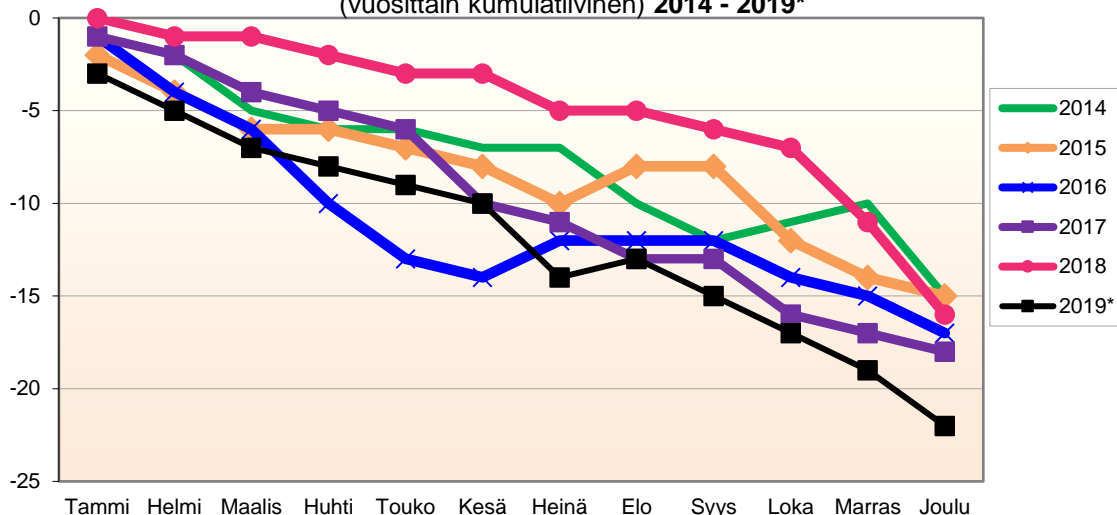

LUONNOLLISEN VÄESTÖNMUUTOKSEN KEHITYS
(vuosittain kumulatiivinen) 2014 - 2019*

1.1.2019 aluejako

Kuukausimuutokset 2007 - 2019 (ennakkotietoja)													
LUONNOLLINEN VÄESTÖNMUUTOS													
	2007	2008	2009	2010	2011	2012	2013	2014	2015	2016	2017	2018	2019*
Tammi	-2	-4	1	0	-1	-1	-2	-1	-2	-1	-1	0	-3
Helmi	-4	-1	-2	-1	-3	-3	-3	-1	-2	-3	-1	-1	-2
Maalis	-3	-2	-5	0	-2	1	0	-3	-2	-2	-2	0	-2
Huhti	-2	0	2	-1	1	1	1	-1	0	-4	-1	-1	-1
Touko	-2	-2	1	2	-2	1	-1	0	-1	-3	-1	-1	-1
Kesä	-1	-3	-1	-1	0	0	-1	-1	-1	-1	-4	0	-1
Heinä	0	-3	-2	-3	1	-4	-5	0	-2	2	-1	-2	-4
Elo	-1	-5	-1	0	-1	-3	-3	-3	2	0	-2	0	1
Syys	-2	-1	-2	0	-2	0	0	-2	0	0	0	-1	-2
Loka	0	-2	-1	-2	0	-4	-1	1	-4	-2	-3	-1	-2
Marras	-1	-1	0	-1	0	-2	0	1	-2	-1	-1	-4	-2
Joulu	0	1	-4	0	-2	-1	1	-5	-1	-2	-1	-5	-3
	-18	-23	-14	-7	-11	-15	-14	-15	-15	-17	-18	-16	-22

Kumulatiivinen muutos vuosittain 2007 - 2019 (ennakkotietoja)													
LUONNOLLINEN VÄESTÖNMUUTOS													
	2007	2008	2009	2010	2011	2012	2013	2014	2015	2016	2017	2018	2019*
Tammi	-2	-4	1	0	-1	-1	-2	-1	-2	-1	-1	0	-3
Helmi	-6	-5	-1	-1	-4	-4	-5	-2	-4	-4	-2	-1	-5
Maalis	-9	-7	-6	-1	-6	-3	-5	-5	-6	-6	-4	-1	-7
Huhti	-11	-7	-4	-2	-5	-2	-4	-6	-6	-10	-5	-2	-8
Touko	-13	-9	-3	0	-7	-1	-5	-6	-7	-13	-6	-3	-9
Kesä	-14	-12	-4	-1	-7	-1	-6	-7	-8	-14	-10	-3	-10
Heinä	-14	-15	-6	-4	-6	-5	-11	-7	-10	-12	-11	-5	-14
Elo	-15	-20	-7	-4	-7	-8	-14	-10	-8	-12	-13	-5	-13
Syys	-17	-21	-9	-4	-9	-8	-14	-12	-8	-12	-13	-6	-15
Loka	-17	-23	-10	-6	-9	-12	-15	-11	-12	-14	-16	-7	-17
Marras	-18	-24	-10	-7	-9	-14	-15	-10	-14	-15	-17	-11	-19
Joulu	-18	-23	-14	-7	-11	-15	-14	-15	-15	-17	-18	-16	-22