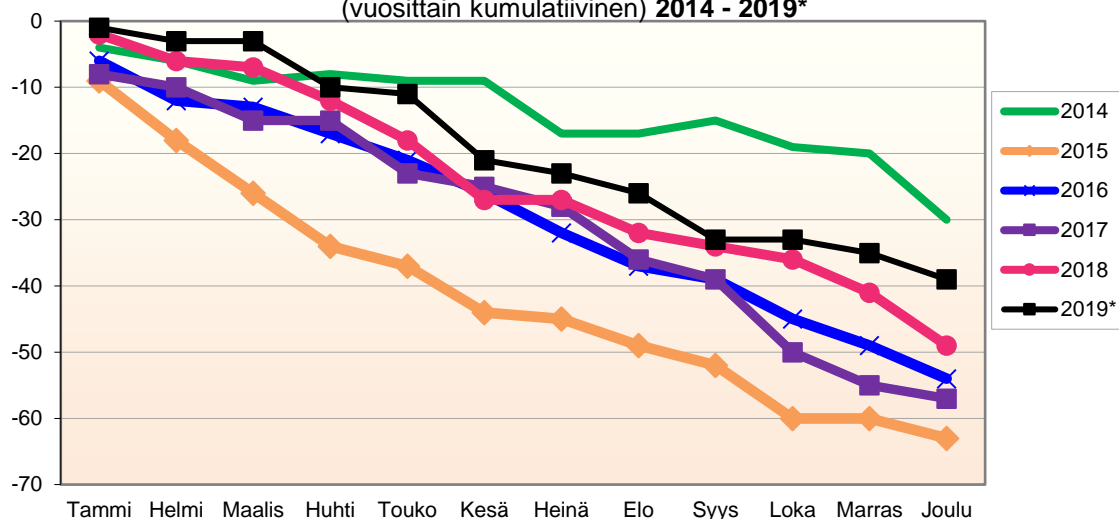

LUONNOLLISEN VÄESTÖMUUTOKSEN KEHITYS

(vuosittain kumulatiivinen) 2014 - 2019*

1.1.2019 aluejako

Kuukausimuutokset 2007 - 2019 (ennakkotietoja)													
LUONNOLLINEN VÄESTÖNMUUTOS													
	2007	2008	2009	2010	2011	2012	2013	2014	2015	2016	2017	2018	2019*
Tammi	1	-14	-1	-3	-1	-2	-4	-4	-9	-6	-8	-2	-1
Helmi	-5	1	-2	-3	-3	-5	-9	-2	-9	-6	-2	-4	-2
Maalis	-2	-4	-5	-11	-7	-2	-5	-3	-8	-1	-5	-1	0
Huhti	1	-8	-2	-6	2	0	-3	1	-8	-4	0	-5	-7
Touko	1	-1	-1	-3	-3	-6	-3	-1	-3	-4	-8	-6	-1
Kesä	2	-4	-1	-3	0	-4	-2	0	-7	-5	-2	-9	-10
Heinä	-1	-2	-3	-4	-3	3	0	-8	-1	-6	-3	0	-2
Elo	-5	-3	-7	-4	-4	-4	0	0	-4	-5	-8	-5	-3
Syys	-5	-8	-3	-6	-3	2	-3	2	-3	-2	-3	-2	-7
Loka	-5	-2	-2	-5	-5	-5	1	-4	-8	-6	-11	-2	0
Marras	1	-3	-6	2	-7	1	-5	-1	0	-4	-5	-5	-2
Joulu	-3	-8	-4	-8	-2	-4	0	-10	-3	-5	-2	-8	-4
	-20	-56	-37	-54	-36	-26	-33	-30	-63	-54	-57	-49	-39

Kumulatiivinen muutos vuosittain 2007 - 2019 (ennakkotietoja)													
LUONNOLLINEN VÄESTÖNMUUTOS													
	2007	2008	2009	2010	2011	2012	2013	2014	2015	2016	2017	2018	2019*
Tammi	1	-14	-1	-3	-1	-2	-4	-4	-9	-6	-8	-2	-1
Helmi	-4	-13	-3	-6	-4	-7	-13	-6	-18	-12	-10	-6	-3
Maalis	-6	-17	-8	-17	-11	-9	-18	-9	-26	-13	-15	-7	-3
Huhti	-5	-25	-10	-23	-9	-9	-21	-8	-34	-17	-15	-12	-10
Touko	-4	-26	-11	-26	-12	-15	-24	-9	-37	-21	-23	-18	-11
Kesä	-2	-30	-12	-29	-12	-19	-26	-9	-44	-26	-25	-27	-21
Heinä	-3	-32	-15	-33	-15	-16	-26	-17	-45	-32	-28	-27	-23
Elo	-8	-35	-22	-37	-19	-20	-26	-17	-49	-37	-36	-32	-26
Syys	-13	-43	-25	-43	-22	-18	-29	-15	-52	-39	-39	-34	-33
Loka	-18	-45	-27	-48	-27	-23	-28	-19	-60	-45	-50	-36	-33
Marras	-17	-48	-33	-46	-34	-22	-33	-20	-60	-49	-55	-41	-35
Joulu	-20	-56	-37	-54	-36	-26	-33	-30	-63	-54	-57	-49	-39

Lähde: Tilastokeskus