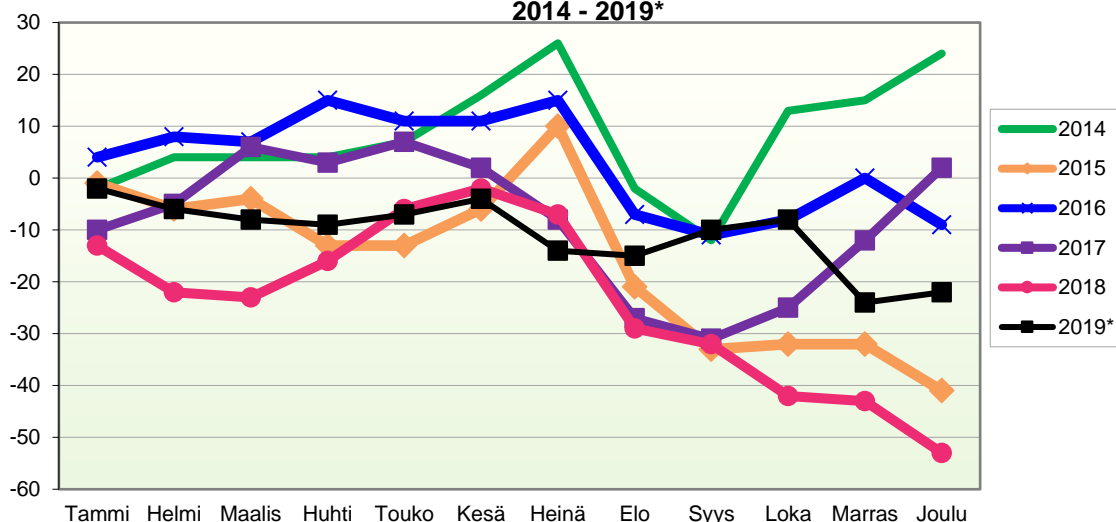

MUUTTOLIIKKEEN KEHITYS (vuosittain kumulatiivinen)
2014 - 2019*

1.1.2019 aluejako

Kuukausimuutokset 2007 - 2019 (ennakkotietoja)

MUUTTOLIIKE (maassamuutto + siirtolaisuus = kokonaisnettomuutto)

	2007	2008	2009	2010	2011	2012	2013	2014	2015	2016	2017	2018	2019*
Tammi	1	-6	-10	-5	-5	-10	4	-2	-1	4	-10	-13	-2
Helmi	-8	2	1	0	8	0	-3	6	-5	4	5	-9	-4
Maalis	-10	-5	-7	-1	-6	1	2	0	2	-1	11	-1	-2
Huhti	9	-1	3	5	0	6	-9	0	-9	8	-3	7	-1
Touko	9	11	2	10	13	14	1	3	0	-4	4	10	2
Kesä	6	-7	8	0	0	-5	15	9	7	0	-5	4	3
Heinä	-7	-3	-2	9	-11	-13	1	10	16	4	-10	-5	-10
Elo	-13	-30	-23	-12	-20	-14	-19	-28	-31	-22	-19	-22	-1
Syys	-12	4	-11	-1	-11	-5	-13	-10	-12	-4	-4	-3	5
Loka	-8	-4	2	3	0	-12	-7	25	1	3	6	-10	2
Marras	-12	-3	-7	-13	0	-1	-5	2	0	8	13	-1	-16
Joulu	-1	0	-3	-10	-15	1	-2	9	-9	-9	14	-10	2
Kokonaismuutos	-46	-42	-47	-15	-47	-38	-35	24	-41	-9	2	-53	-22

Kumulatiivinen muutos vuosittain 2007 - 2019 (ennakkotietoja)

MUUTTOLIIKE (maassamuutto + siirtolaisuus = kokonaisnettomuutto)

	2007	2008	2009	2010	2011	2012	2013	2014	2015	2016	2017	2018	2019*
Tammi	1	-6	-10	-5	-5	-10	4	-2	-1	4	-10	-13	-2
Helmi	-7	-4	-9	-5	3	-10	1	4	-6	8	-5	-22	-6
Maalis	-17	-9	-16	-6	-3	-9	3	4	-4	7	6	-23	-8
Huhti	-8	-10	-13	-1	-3	-3	-6	4	-13	15	3	-16	-9
Touko	1	1	-11	9	10	11	-5	7	-13	11	7	-6	-7
Kesä	7	-6	-3	9	10	6	10	16	-6	11	2	-2	-4
Heinä	0	-9	-5	18	-1	-7	11	26	10	15	-8	-7	-14
Elo	-13	-39	-28	6	-21	-21	-8	-2	-21	-7	-27	-29	-15
Syys	-25	-35	-39	5	-32	-26	-21	-12	-33	-11	-31	-32	-10
Loka	-33	-39	-37	8	-32	-38	-28	13	-32	-8	-25	-42	-8
Marras	-45	-42	-44	-5	-32	-39	-33	15	-32	0	-12	-43	-24
Joulu	-46	-42	-47	-15	-47	-38	-35	24	-41	-9	2	-53	-22

Lähde: Tilastokeskus