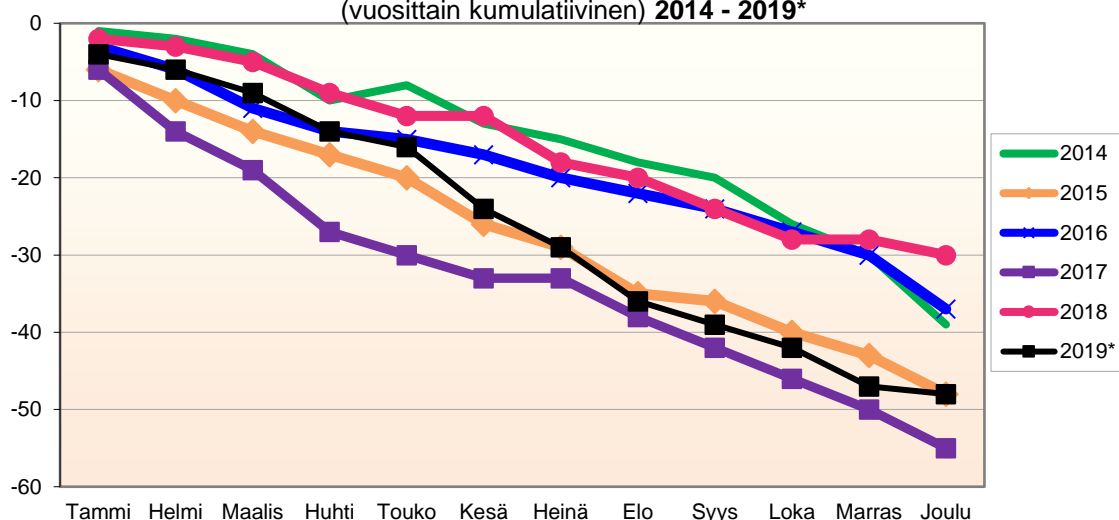

LUONNOLLISEN VÄESTÖNMUUTOKSEN KEHITYS
(vuosittain kumulatiivinen) 2014 - 2019*

1.1.2019 aluejako

Kuukausimuutokset 2007 - 2019 (ennakkotietoja)													
LUONNOLLINEN VÄESTÖNMUUTOS													
	2007	2008	2009	2010	2011	2012	2013	2014	2015	2016	2017	2018	2019*
Tammi	-3	-5	-4	-3	-1	0	-2	-1	-6	-3	-6	-2	-4
Helmi	-6	0	-4	-1	-4	-2	-2	-1	-4	-3	-8	-1	-2
Maalis	-7	-1	-4	-6	-3	-1	-6	-2	-4	-5	-5	-2	-3
Huhti	-5	-4	-2	0	-2	-6	-5	-6	-3	-3	-8	-4	-5
Touko	-1	-2	0	-4	-9	-6	0	2	-3	-1	-3	-3	-2
Kesä	-1	-3	-3	-2	1	2	-1	-5	-6	-2	-3	0	-8
Heinä	-2	-8	-3	-6	-4	-3	-3	-2	-3	-3	0	-6	-5
Elo	-4	-5	-1	-3	-4	-4	-1	-3	-6	-2	-5	-2	-7
Syys	-2	-1	-6	-1	-3	-2	2	-2	-1	-2	-4	-4	-3
Loka	-3	-6	-3	-1	-7	-1	-4	-6	-4	-3	-4	-4	-3
Marras	-3	-5	1	-4	-4	-2	-6	-4	-3	-3	-4	0	-5
Joulu	-2	-3	-3	-6	-5	-1	-3	-9	-5	-7	-5	-2	-1
	-39	-43	-32	-37	-45	-26	-31	-39	-48	-37	-55	-30	-48

Kumulatiivinen muutos vuosittain 2007 - 2019 (ennakkotietoja)													
LUONNOLLINEN VÄESTÖNMUUTOS													
	2007	2008	2009	2010	2011	2012	2013	2014	2015	2016	2017	2018	2019*
Tammi	-3	-5	-4	-3	-1	0	-2	-1	-6	-3	-6	-2	-4
Helmi	-9	-5	-8	-4	-5	-2	-4	-2	-10	-6	-14	-3	-6
Maalis	-16	-6	-12	-10	-8	-3	-10	-4	-14	-11	-19	-5	-9
Huhti	-21	-10	-14	-10	-10	-9	-15	-10	-17	-14	-27	-9	-14
Touko	-22	-12	-14	-14	-19	-15	-15	-8	-20	-15	-30	-12	-16
Kesä	-23	-15	-17	-16	-18	-13	-16	-13	-26	-17	-33	-12	-24
Heinä	-25	-23	-20	-22	-22	-16	-19	-15	-29	-20	-33	-18	-29
Elo	-29	-28	-21	-25	-26	-20	-20	-18	-35	-22	-38	-20	-36
Syys	-31	-29	-27	-26	-29	-22	-18	-20	-36	-24	-42	-24	-39
Loka	-34	-35	-30	-27	-36	-23	-22	-26	-40	-27	-46	-28	-42
Marras	-37	-40	-29	-31	-40	-25	-28	-30	-43	-30	-50	-28	-47
Joulu	-39	-43	-32	-37	-45	-26	-31	-39	-48	-37	-55	-30	-48

Lähde: Tilastokeskus