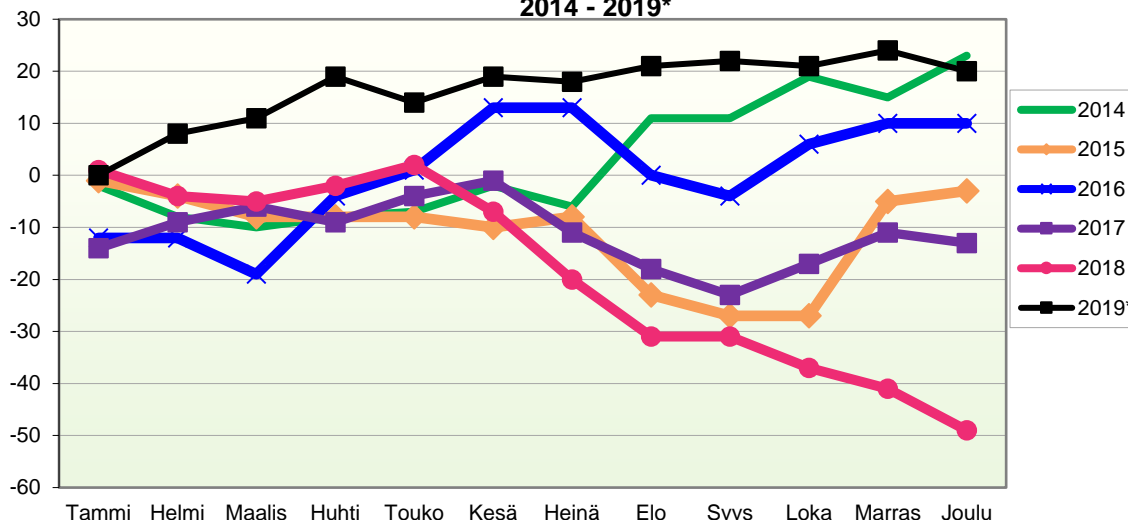

**MUUTTOLIIKKEEN KEHITYS (vuosittain kumulatiivinen)
2014 - 2019***

1.1.2019 aluejako

Kuukausimuutokset 2007 - 2019 (ennakkotietoja)													
MUUTTOLIIKE (maassamuutto + siirtolaisuus = kokonaisnettomuutto)													
	2007	2008	2009	2010	2011	2012	2013	2014	2015	2016	2017	2018	2019*
Tammi	-3	-9	3	-4	-13	-13	3	-2	-1	-12	-14	1	0
Helmi	-8	1	-5	-8	0	14	11	-6	-3	0	5	-5	8
Maalis	2	-8	-2	9	-1	-7	-1	-2	-4	-7	3	-1	3
Huhti	8	4	3	-1	-2	0	4	2	0	15	-3	3	8
Touko	-6	7	0	10	3	11	6	1	0	5	5	4	-5
Kesä	3	-5	11	6	-7	0	5	5	-2	12	3	-9	5
Heinä	0	6	-7	-2	7	17	-5	-4	2	0	-10	-13	-1
Elo	-4	3	-8	4	-9	-11	-16	17	-15	-13	-7	-11	3
Syys	-3	4	-16	-7	-3	10	-14	0	-4	-4	-5	0	1
Loka	-1	13	-11	-1	0	-11	-1	8	0	10	6	-6	-1
Marras	3	-3	5	10	-12	-1	-1	-4	22	4	6	-4	3
Joulu	1	-3	10	2	7	2	0	8	2	0	-2	-8	-4
Kokonais-	-8	10	-17	18	-30	11	-9	23	-3	10	-13	-49	20

Kumulatiivinen muutos vuosittain 2007 - 2019 (ennakkotietoja)													
MUUTTOLIIKE (maassamuutto + siirtolaisuus = kokonaisnettomuutto)													
	2007	2008	2009	2010	2011	2012	2013	2014	2015	2016	2017	2018	2019*
Tammi	-3	-9	3	-4	-13	-13	3	-2	-1	-12	-14	1	0
Helmi	-11	-8	-2	-12	-13	1	14	-8	-4	-12	-9	-4	8
Maalis	-9	-16	-4	-3	-14	-6	13	-10	-8	-19	-6	-5	11
Huhti	-1	-12	-1	-4	-16	-6	17	-8	-8	-4	-9	-2	19
Touko	-7	-5	-1	6	-13	5	23	-7	-8	1	-4	2	14
Kesä	-4	-10	10	12	-20	5	28	-2	-10	13	-1	-7	19
Heinä	-4	-4	3	10	-13	22	23	-6	-8	13	-11	-20	18
Elo	-8	-1	-5	14	-22	11	7	11	-23	0	-18	-31	21
Syys	-11	3	-21	7	-25	21	-7	11	-27	-4	-23	-31	22
Loka	-12	16	-32	6	-25	10	-8	19	-27	6	-17	-37	21
Marras	-9	13	-27	16	-37	9	-9	15	-5	10	-11	-41	24
Joulu	-8	10	-17	18	-30	11	-9	23	-3	10	-13	-49	20