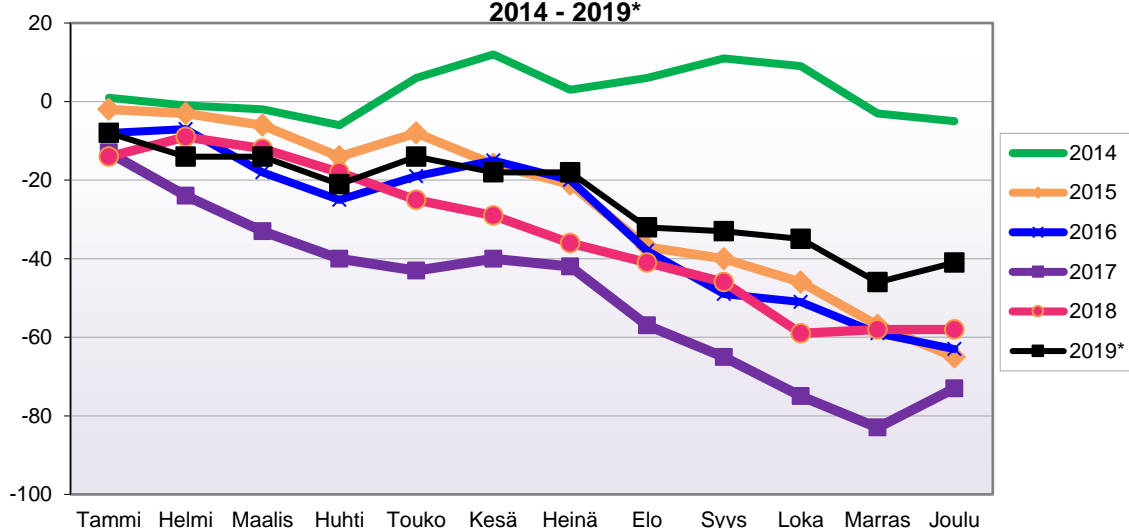

**VÄESTÖN KOKONAISMUUTOKSEN KEHITYS (vuosittain kumulatiivinen)
2014 - 2019***

1.1.2019 aluejako

Kuukausimuutokset 2007 - 2019 (ennakkotietoja)

KOKONAISMUUTOS

	2007	2008	2009	2010	2011	2012	2013	2014	2015	2016	2017	2018	2019*
Tammi	-7	-3	-1	0	-10	1	-1	1	-2	-8	-13	-14	-8
Helmi	-14	1	-9	-6	1	-4	0	-2	-1	1	-11	5	-6
Maalis	-1	-3	-7	5	-13	-2	-8	-1	-3	-11	-9	-3	0
Huhti	-3	0	-1	7	-7	3	-5	-4	-8	-7	-7	-6	-7
Touko	4	5	7	7	-2	-11	2	12	6	6	-3	-7	7
Kesä	-1	0	-10	-6	6	-1	-11	6	-8	4	3	-4	-4
Heinä	-9	-4	-7	-2	-9	-7	-10	-9	-5	-5	-2	-7	0
Elo	-18	-15	-22	-14	-16	-6	-14	3	-16	-18	-15	-5	-14
Syys	4	-8	-20	1	3	-8	7	5	-3	-11	-8	-5	-1
Loka	-17	-7	9	-6	-14	-2	-1	-2	-6	-2	-10	-13	-2
Marras	-1	-16	-2	-4	2	7	-1	-12	-11	-8	-8	1	-11
Joulu	1	-4	-5	-9	-3	-2	-8	-2	-8	-4	10	0	5
	-62	-54	-68	-27	-62	-32	-50	-5	-65	-63	-73	-58	-41

Kokonaismuutos sisältää väestönlisäyksen lisäksi väkiluvun korjauksen vuosina 2007-2018 joulukuussa sekä 2019*.

Kumulatiivinen muutos vuosittain 2007 - 2019 (ennakkotietoja)

KOKONAISMUUTOS

	2007	2008	2009	2010	2011	2012	2013	2014	2015	2016	2017	2018	2019*
Tammi	-7	-3	-1	0	-10	1	-1	1	-2	-8	-13	-14	-8
Helmi	-21	-2	-10	-6	-9	-3	-1	-1	-3	-7	-24	-9	-14
Maalis	-22	-5	-17	-1	-22	-5	-9	-2	-6	-18	-33	-12	-14
Huhti	-25	-5	-18	6	-29	-2	-14	-6	-14	-25	-40	-18	-21
Touko	-21	0	-11	13	-31	-13	-12	6	-8	-19	-43	-25	-14
Kesä	-22	0	-21	7	-25	-14	-23	12	-16	-15	-40	-29	-18
Heinä	-31	-4	-28	5	-34	-21	-33	3	-21	-20	-42	-36	-18
Elo	-49	-19	-50	-9	-50	-27	-47	6	-37	-38	-57	-41	-32
Syys	-45	-27	-70	-8	-47	-35	-40	11	-40	-49	-65	-46	-33
Loka	-62	-34	-61	-14	-61	-37	-41	9	-46	-51	-75	-59	-35
Marras	-63	-50	-63	-18	-59	-30	-42	-3	-57	-59	-83	-58	-46
Joulu	-62	-54	-68	-27	-62	-32	-50	-5	-65	-63	-73	-58	-41

Lähde: Tilastokeskus