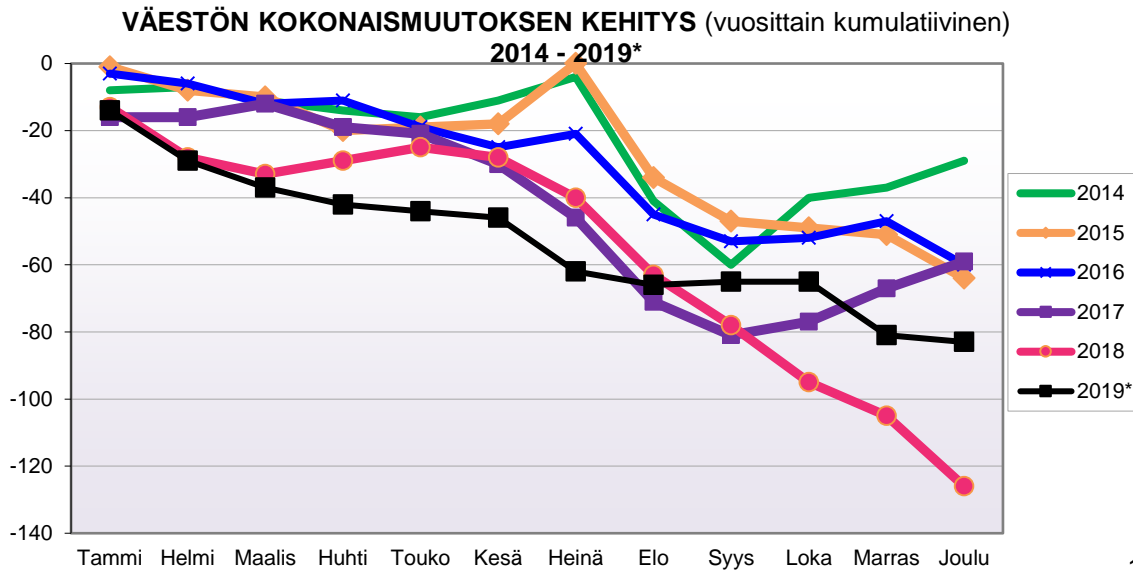

Kuukausimuutokset 2007 - 2019 (ennakkotietoja)

KOKONAISMUUTOS

	2007	2008	2009	2010	2011	2012	2013	2014	2015	2016	2017	2018	2019*
Tammi	-4	-4	-16	-10	-9	-14	1	-8	-1	-3	-16	-13	-14
Helmi	-10	-3	3	-3	3	-5	-2	1	-7	-3	0	-15	-15
Maalis	-13	-12	-18	-1	-8	-8	1	-4	-2	-6	4	-5	-8
Huhti	8	-5	1	0	-1	6	-15	-3	-10	1	-7	4	-5
Touko	6	9	-2	1	6	15	-8	-2	1	-8	-2	4	-2
Kesä	4	-9	9	-2	-3	-14	12	5	1	-6	-9	-3	-2
Heinä	-11	-8	-2	5	-14	-13	-7	7	18	4	-16	-12	-16
Elo	-18	-31	-25	-19	-23	-16	-19	-37	-34	-24	-25	-23	-4
Syys	-23	2	-12	-1	-15	-9	-16	-19	-13	-8	-10	-15	1
Loka	-9	-12	-4	0	-3	-19	-9	20	-2	1	4	-17	0
Marras	-13	-9	-15	-16	-1	-8	-8	3	-2	5	10	-10	-16
Joulu	-4	-5	-9	-17	-17	0	-5	8	-13	-13	8	-21	-2
	-87	-87	-90	-63	-85	-85	-75	-29	-64	-60	-59	-126	-83

Kokonaismuutos sisältää väestönlisäyksen lisäksi väkiluvun korjauksen vuosina 2007-2018 joulukuussa sekä 2019*.

Kumulatiivinen muutos vuosittain 2007 - 2019 (ennakkotietoja)

KOKONAISMUUTOS

	2007	2008	2009	2010	2011	2012	2013	2014	2015	2016	2017	2018	2019*
Tammi	-4	-4	-16	-10	-9	-14	1	-8	-1	-3	-16	-13	-14
Helmi	-14	-7	-13	-13	-6	-19	-1	-7	-8	-6	-16	-28	-29
Maalis	-27	-19	-31	-14	-14	-27	0	-11	-10	-12	-12	-33	-37
Huhti	-19	-24	-30	-14	-15	-21	-15	-14	-20	-11	-19	-29	-42
Touko	-13	-15	-32	-13	-9	-6	-23	-16	-19	-19	-21	-25	-44
Kesä	-9	-24	-23	-15	-12	-20	-11	-11	-18	-25	-30	-28	-46
Heinä	-20	-32	-25	-10	-26	-33	-18	-4	0	-21	-46	-40	-62
Elo	-38	-63	-50	-29	-49	-49	-37	-41	-34	-45	-71	-63	-66
Syys	-61	-61	-62	-30	-64	-58	-53	-60	-47	-53	-81	-78	-65
Loka	-70	-73	-66	-30	-67	-77	-62	-40	-49	-52	-77	-95	-65
Marras	-83	-82	-81	-46	-68	-85	-70	-37	-51	-47	-67	-105	-81
Joulu	-87	-87	-90	-63	-85	-85	-75	-29	-64	-60	-59	-126	-83