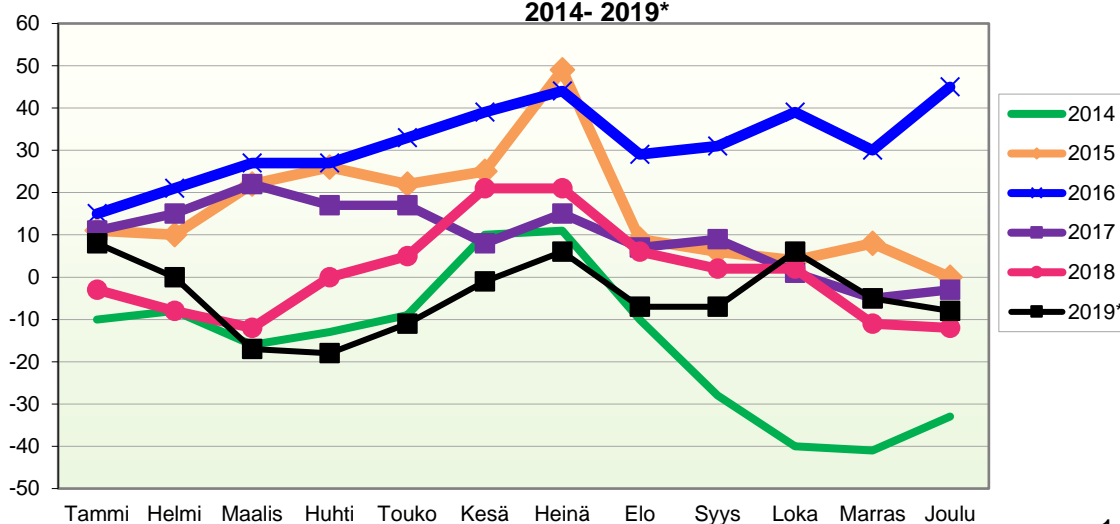

MUUTTOLIIKKEEN KEHITYS (vuosittain kumulatiivinen)
2014- 2019*

1.1.2019 aluejako

Kuukausimuutokset 2007 - 2019 (ennakkotietoja)													
MUUTTOLIIKE (maassamuutto + siirtolaisuus = kokonaisnettomuutto)													
	2007	2008	2009	2010	2011	2012	2013	2014	2015	2016	2017	2018	2019*
Tammi	0	0	3	-3	3	-4	6	-10	11	15	11	-3	8
Helmi	0	-1	9	5	-6	4	0	2	-1	6	4	-5	-8
Maalis	-3	-4	5	1	7	3	12	-8	12	6	7	-4	-17
Huhti	-2	4	7	-1	7	13	0	3	4	0	-5	12	-1
Touko	16	11	3	10	16	8	8	4	-4	6	0	5	7
Kesä	-7	17	-2	7	9	-5	-4	19	3	6	-9	16	10
Heinä	-4	13	-16	7	1	5	4	1	24	5	7	0	7
Elo	-32	-21	-31	-19	-47	-12	-10	-21	-40	-15	-8	-15	-13
Syys	-6	-2	-2	-14	-9	-14	-7	-18	-3	2	2	-4	0
Loka	-13	-1	-2	4	-17	-4	-3	-12	-2	8	-8	0	13
Marras	-1	-1	8	-4	4	8	3	-1	4	-9	-6	-13	-11
Joulu	3	-2	8	-5	0	25	7	8	-8	15	2	-1	-3
Kokonais-	-49	13	-10	-12	-32	27	16	-33	0	45	-3	-12	-8

Kumulatiivinen muutos vuosittain 2007 - 2019 (ennakkotietoja)													
MUUTTOLIIKE (maassamuutto + siirtolaisuus = kokonaisnettomuutto)													
	2007	2008	2009	2010	2011	2012	2013	2014	2015	2016	2017	2018	2019*
Tammi	0	0	3	-3	3	-4	6	-10	11	15	11	-3	8
Helmi	0	-1	12	2	-3	0	6	-8	10	21	15	-8	0
Maalis	-3	-5	17	3	4	3	18	-16	22	27	22	-12	-17
Huhti	-5	-1	24	2	11	16	18	-13	26	27	17	0	-18
Touko	11	10	27	12	27	24	26	-9	22	33	17	5	-11
Kesä	4	27	25	19	36	19	22	10	25	39	8	21	-1
Heinä	0	40	9	26	37	24	26	11	49	44	15	21	6
Elo	-32	19	-22	7	-10	12	16	-10	9	29	7	6	-7
Syys	-38	17	-24	-7	-19	-2	9	-28	6	31	9	2	-7
Loka	-51	16	-26	-3	-36	-6	6	-40	4	39	1	2	6
Marras	-52	15	-18	-7	-32	2	9	-41	8	30	-5	-11	-5
Joulu	-49	13	-10	-12	-32	27	16	-33	0	45	-3	-12	-8

Lähde: Tilastokeskus