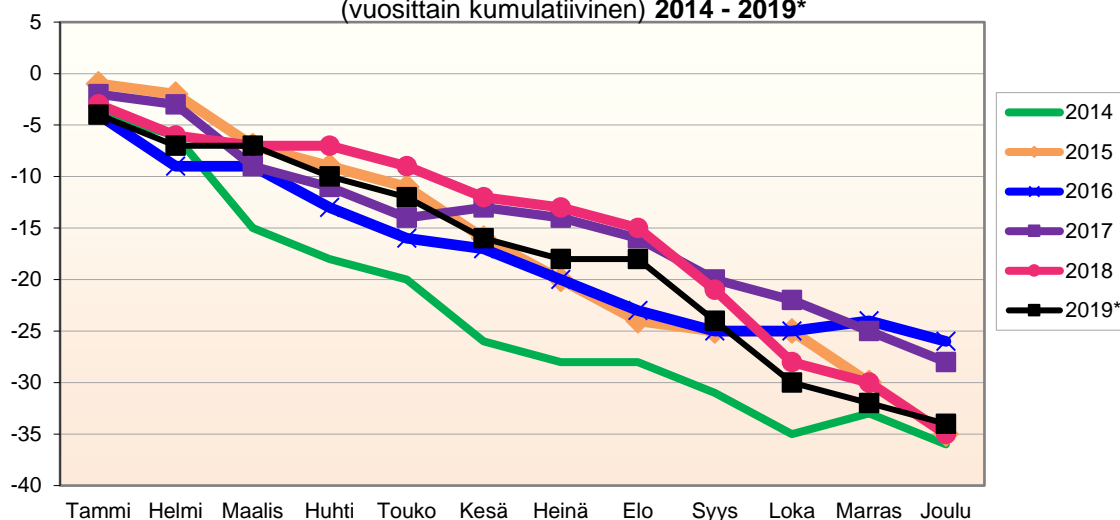

LUONNOLLISEN VÄESTÖNMUUTOKSEN KEHITYS
(vuosittain kumulatiivinen) 2014 - 2019*

1.1.2019 aluejako

Kuukausimuutokset 2007 - 2019 (ennakkotietoja)													
LUONNOLLINEN VÄESTÖNMUUTOS													
	2007	2008	2009	2010	2011	2012	2013	2014	2015	2016	2017	2018	2019*
Tammi	-5	-2	-6	-3	-5	0	-3	-4	-1	-4	-2	-3	-4
Helmi	-6	-3	-3	1	-7	-1	-1	-2	-1	-5	-1	-3	-3
Maalis	-6	-2	-6	-4	-3	-2	-6	-9	-5	0	-6	-1	0
Huhti	-5	-2	-1	-2	-1	-1	-4	-3	-2	-4	-2	0	-3
Touko	-7	0	-8	-1	-1	-1	-2	-2	-2	-3	-3	-2	-2
Kesä	-5	-4	-1	-3	2	-2	0	-6	-5	-1	1	-3	-4
Heinä	-4	-5	1	-1	-4	-3	-1	-2	-4	-3	-1	-1	-2
Elo	-2	-5	-3	-1	1	-3	-2	0	-4	-3	-2	-2	0
Syys	-1	-3	1	-1	-2	-5	0	-3	-1	-2	-4	-6	-6
Loka	-1	-4	-2	-3	-2	-3	-1	-4	0	0	-2	-7	-6
Marras	-2	-7	-3	-1	0	1	-4	2	-5	1	-3	-2	-2
Joulu	-2	1	-5	-1	0	-1	-5	-3	-5	-2	-3	-5	-2
	-46	-36	-36	-20	-22	-21	-29	-36	-35	-26	-28	-35	-34

Kumulatiivinen muutos vuosittain 2007 - 2019 (ennakkotietoja)													
LUONNOLLINEN VÄESTÖNMUUTOS													
	2007	2008	2009	2010	2011	2012	2013	2014	2015	2016	2017	2018	2019*
Tammi	-5	-2	-6	-3	-5	0	-3	-4	-1	-4	-2	-3	-4
Helmi	-11	-5	-9	-2	-12	-1	-4	-6	-2	-9	-3	-6	-7
Maalis	-17	-7	-15	-6	-15	-3	-10	-15	-7	-9	-9	-7	-7
Huhti	-22	-9	-16	-8	-16	-4	-14	-18	-9	-13	-11	-7	-10
Touko	-29	-9	-24	-9	-17	-5	-16	-20	-11	-16	-14	-9	-12
Kesä	-34	-13	-25	-12	-15	-7	-16	-26	-16	-17	-13	-12	-16
Heinä	-38	-18	-24	-13	-19	-10	-17	-28	-20	-20	-14	-13	-18
Elo	-40	-23	-27	-14	-18	-13	-19	-28	-24	-23	-16	-15	-18
Syys	-41	-26	-26	-15	-20	-18	-19	-31	-25	-25	-20	-21	-24
Loka	-42	-30	-28	-18	-22	-21	-20	-35	-25	-25	-22	-28	-30
Marras	-44	-37	-31	-19	-22	-20	-24	-33	-30	-24	-25	-30	-32
Joulu	-46	-36	-36	-20	-22	-21	-29	-36	-35	-26	-28	-35	-34

Lähde: Tilastokeskus