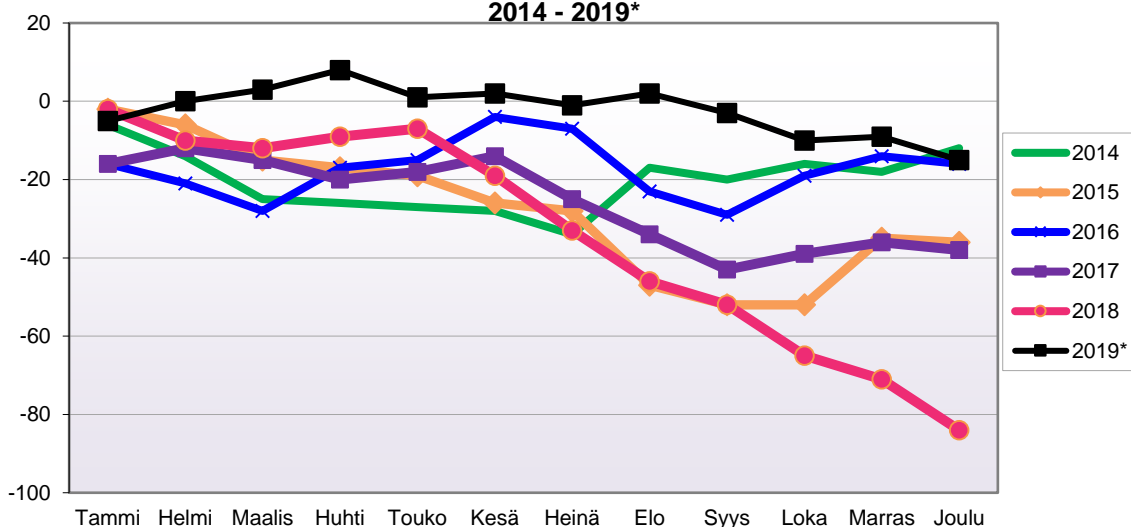

VÄESTÖN KOKONAISMUUTOKSEN KEHITYS (vuosittain kumulatiivinen)
2014 - 2019*

1.1.2019 aluejako

Kuukausimuutokset 2007 - 2019 (ennakkotietoja)													
KOKONAISMUUTOS													
	2007	2008	2009	2010	2011	2012	2013	2014	2015	2016	2017	2018	2019*
Tammi	-8	-11	-3	-7	-18	-13	0	-6	-2	-16	-16	-2	-5
Helmi	-14	-2	-8	-7	-7	13	10	-8	-4	-5	4	-8	5
Maalis	-4	-10	-8	5	-4	-9	-7	-11	-9	-7	-3	-2	3
Huhti	3	2	2	-3	-3	-1	0	-1	-2	11	-5	3	5
Touko	-13	7	-8	9	2	10	4	-1	-2	2	2	2	-7
Kesä	-2	-9	10	3	-5	-2	5	-1	-7	11	4	-12	1
Heinä	-4	1	-6	-3	3	14	-6	-6	-2	-3	-11	-14	-3
Elo	-6	-2	-11	3	-8	-14	-18	17	-19	-16	-9	-13	3
Syys	-4	1	-15	-8	-5	5	-14	-3	-5	-6	-9	-6	-5
Loka	-2	9	-13	-4	-2	-14	-2	4	0	10	4	-13	-7
Marras	1	-10	2	9	-12	0	-5	-2	17	5	3	-6	1
Joulu	-1	-2	5	6	9	-1	-6	6	-1	-2	-2	-13	-6
	-54	-26	-53	3	-50	-12	-39	-12	-36	-16	-38	-84	-15

Kokonaismuutos sisältää väestönlisäyksen lisäksi väkiluvun korjauksen vuosina 2007-2018 joulukuussa sekä 2019*.

Kumulatiivinen muutos vuosittain 2007 - 2019 (ennakkotietoja)													
KOKONAISMUUTOS													
	2007	2008	2009	2010	2011	2012	2013	2014	2015	2016	2017	2018	2019*
Tammi	-8	-11	-3	-7	-18	-13	0	-6	-2	-16	-16	-2	-5
Helmi	-22	-13	-11	-14	-25	0	10	-14	-6	-21	-12	-10	0
Maalis	-26	-23	-19	-9	-29	-9	3	-25	-15	-28	-15	-12	3
Huhti	-23	-21	-17	-12	-32	-10	3	-26	-17	-17	-20	-9	8
Touko	-36	-14	-25	-3	-30	0	7	-27	-19	-15	-18	-7	1
Kesä	-38	-23	-15	0	-35	-2	12	-28	-26	-4	-14	-19	2
Heinä	-42	-22	-21	-3	-32	12	6	-34	-28	-7	-25	-33	-1
Elo	-48	-24	-32	0	-40	-2	-12	-17	-47	-23	-34	-46	2
Syys	-52	-23	-47	-8	-45	3	-26	-20	-52	-29	-43	-52	-3
Loka	-54	-14	-60	-12	-47	-11	-28	-16	-52	-19	-39	-65	-10
Marras	-53	-24	-58	-3	-59	-11	-33	-18	-35	-14	-36	-71	-9
Joulu	-54	-26	-53	3	-50	-12	-39	-12	-36	-16	-38	-84	-15

Lähde: Tilastokeskus